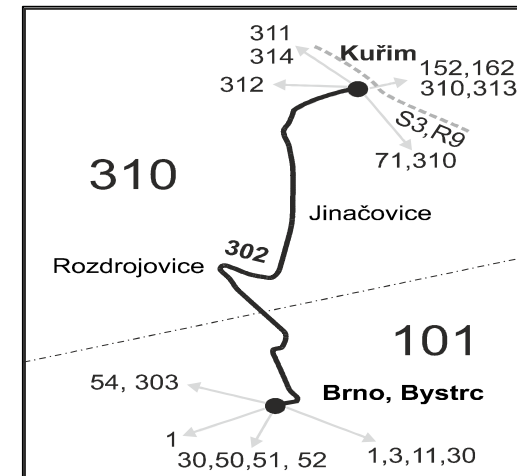

SOBOTA + NEDELE

Číslo spoje:		466	318	316	902	342	
Úsek	Zóna	Zastávka	Ⓢ Ⓡ	Ⓢ Ⓡ	Ⓢ Ⓡ	Ⓢ Ⓡ	
Nelze vydat	101	Brno, Zoologická zahrada	20:47	21:17	21:47	22:17	22:57
	101	Brno, Pod Mniší horou (z)	20:49	21:19	21:49	22:19	22:59
	101	Brno, U památníku (z)	20:51	21:21	21:51	22:20	23:00
	101	Brno, U Luhu	20:53	21:23	21:53	22:22	23:02
	310	Rozdrojovice, rekr.stf. (z)	20:55		21:55		23:04
	310	Rozdrojovice, rozc.k přehradě (z)	20:55		21:55		23:04
	310	Rozdrojovice, Obecnice (z)	20:56		21:56		23:05
	310	Rozdrojovice, Na dědině	20:57		21:57		23:06
	310	Rozdrojovice, Na Březině (z)	20:58		21:58		23:07
	310	Jinačovice, Chaloupky (z)	21:00		22:00		23:09
	310	Jinačovice	21:01		22:01		23:10
	310	Kuřim, golfové hřiště (z)	21:02		22:02		23:11
	310	Kuřim, zámek	21:05		22:05		23:14
		⇒ 311 Tišnov			22:25		
		⇒ 312 Veverská Bítýška	21:28				23:32
310	Kuřim, žel.st.	21:08		22:08		23:17	
	⇒ S3 Tišnov	21:18		22:18		23:26	
	⇒ 152 Blansko			22:30		23:30	

Šťastnou cestu s IDS JMK

Vysvětlivky:

⇒ spoje navazující na linku 302

Ⓢ jede v sobotu

71 jede od 16.10. do 1.11.

(z) zastávka celodenně na znamení

† jede v neděli a ve státem uznávané svátky

Ⓡ spoj s bezbariérově přístupným vozidlem

45 jede od 16.10. do 31.10.

Vzhledem ke stavebnímu stavu zastávek nelze garantovat bezbariérový nástup do a výstup z vozidla na všech zastávkách.