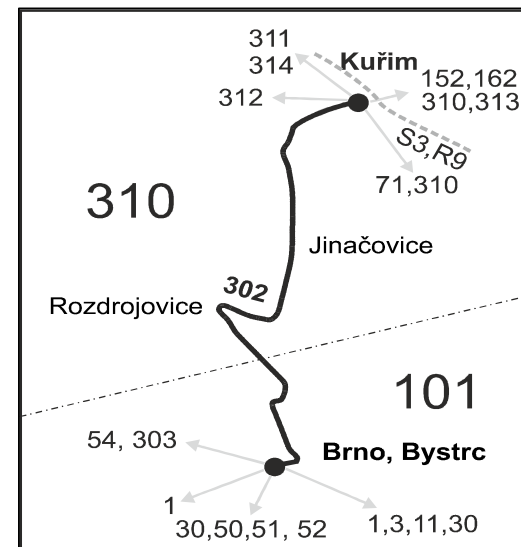

SOBOTA + NEDĚLE

Číslo spoje:		211	311	313	315	317	341	
Úsek	Zóna	Zastávka	Ⓢ	Ⓢ	Ⓢ	Ⓢ	Ⓢ	
Nelze vydat	310 Kuřim, TE							
	310 Kuřim, TOS		19:46					
	310 Kuřim, poliklinika		19:47					
	310 Kuřim, kult.dům		19:48					
	310 Kuřim, žel.st. příj.		19:51					
	⇒ 71 Brno, Kr. Pole			19:52				
	310 Kuřim, žel.st. odj.	19:53					22:13	
	310 Kuřim, zámek	19:55					22:15	
	310 Kuřim, golfově hřiště (z)	19:58					22:18	
	310 Jinačovice	20:00					22:20	
	310 Jinačovice, Chaloupky (z)	20:01					22:20	
	310 Rozdrojovice, Na Březině (z)	20:03					22:22	
	310 Rozdrojovice, Na dědině	20:05					22:24	
	310 Rozdrojovice, Obecnice (z)	20:06					22:25	
	310 Rozdrojovice, rozc.k přehradě (z)	20:06					22:25	
	310 Rozdrojovice, rekr.stř. (z)	20:07					22:26	
	101 Brno, U Luhů	19:39	20:09	20:39	21:09	21:39	22:28	
	⇒ N89 Brno, hl. nádr.						22:30	
	101 Brno, U památníku (z)	19:40	20:10	20:40	21:10	21:40	22:29	
	101 Brno, Pod Mniší horou (z)	19:42	20:12	20:42	21:12	21:42	22:30	
101 Brno, Zoologická zahrada	19:46	20:16	20:46	21:16	21:46	22:33		

Šťastnou cestu s IDS JMK

Vysvětlivky:

- ⇒ spoje navazující na linku 302
- { spoj jede po jiné trase
- (z) zastávka celodenně na znamení
- Ⓢ spoj s bezbariérově přístupným vozidlem
- Ⓢ jede v sobotu
- † jede v neděli a ve státem uznávané svátky
- † odjezd ze zastávky před obecním úřadem

Vzhledem ke stavebnímu stavu zastávek nelze garantovat bezbariérový nástup do a výstup z vozidla na všech zastávkách.