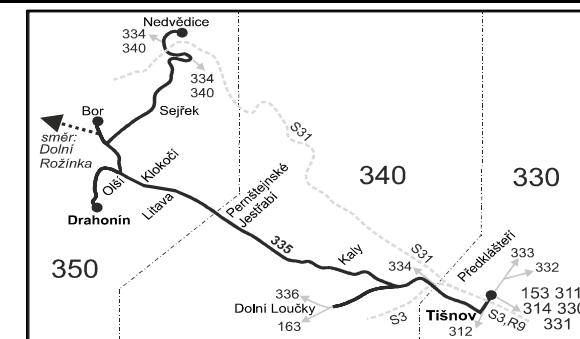

Vysvětlivky:

- ⇒ spoje navazující na linku 335
- (z) zastávka celodenně na znamení
- }

Šťastnou cestu s IDS JMK