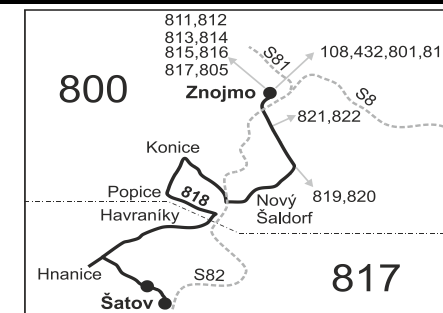

Vysvětlivky:

- (z) zastávka celodenně na znamení
- }
- ♿ spoj s bezbariérově přístupným vozidlem
- ⚡ jede v pracovních dnech
- Ⓢ jede v sobotu
- † jede v neděli a ve státem uznávané svátky

50 nejede od 16.10. do 30.10.

74 jede od 16.10. do 28.10.

Vzhledem ke stavebnímu stavu zastávek nelze garantovat bezbariérový nástup do a výstup z vozidla na všech zastávkách.

Šťastnou cestu s IDS JMK