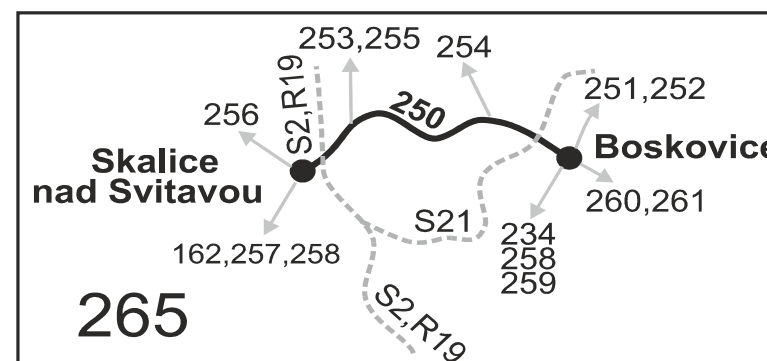

SOBOTA + NEDELE

Číslo spoje:		202	212	352	332	356	232	334	360	214	206	208	
Úsek	Zóna	Zastávka	Ⓢ†13	14	Ⓢ†17	Ⓢ†17	Ⓢ†17	Ⓢ†17	Ⓢ†17	Ⓢ†10	Ⓢ†12	Ⓢ†12	
	265	Boskovice, hřbitov											
	265	Boskovice, Svat.Čecha											
	265	Boskovice, Hybešova 25											
	265	Boskovice, Hybešova 55											
	265	Boskovice, L.Vojtěcha											
	265	Boskovice, Gagarinova											
	265	Boskovice, Kosmonautů											
	265	Boskovice, Hybešova 55											
	265	Boskovice, Hybešova 25											
	265	Boskovice, Lidická											
	265	Boskovice, Sušilova ZŠ II											
	265	Boskovice, 17.listopadu	3:53	4:53	9:06	11:04			15:06		20:07	22:30	23:30
	265	Boskovice, Boženy Němcové											
	265	Boskovice, Sokolská	3:54	4:54	9:07	11:05	13:08	15:05	15:07	17:05	20:08	22:31	23:31
	265	Boskovice, Kras (z)	3:55	4:55	9:08	11:06	13:09	15:06	15:08	17:06	20:09	22:32	23:32
	265	Boskovice, aut.st.	přij. 3:57	4:57	9:10	11:08	13:11	15:08	15:10	17:08	20:11	22:34	23:34
	265	Boskovice, aut.st.	odj. 3:57	4:57	9:11	11:08	13:11	15:11	17:08	20:11	22:34	23:34	
	265	Boskovice, nemocnice	3:59	4:59	9:13	11:10	13:13		15:13	17:10	20:13	22:36	23:36
	265	Boskovice, Kaufland											
	265	Boskovice, Mladkov (z)	4:02	5:02	9:16	11:16	13:16		15:16	17:16	20:16	22:39	23:39
	265	Boskovice, Mladkov, pekárna (z)	4:03	5:03	9:17	11:17	13:17		15:17	17:17	20:17	22:40	23:40
	265	Skalice nad Svitavou, žel.st.	4:05	5:05	9:19	11:19	13:19		15:19	17:19	20:19	22:42	23:42
		⇒ S2 Křenovice	4:11	5:12									
		⇒ S2 Březová n.Svit.											
		⇒ R19 Brno								20:31	†2822:49	23:52	
		⇒ R19 Březová n.Svit.			9:30	11:30	13:30		15:30	17:30			
		⇒ 258 Doubravice					13:19		17:19				

265

Šťastnou cestu s IDS JMK

Vysvětlivky:

- ⇒ spoje navazující na linku 250
- ↳ přestup na navazující spoj
- (z) zastávka celodenně na znamení
- ∩ spoj jede po jiné trase
- ♿ spoj s bezbariérově přístupným vozidlem
- Ⓢ jede v sobotu
- † jede v neděli a ve státem uznávané svátky
- 10 nejede 24.12. a 31.12.

- 12 nejede 24.12., 25.12. a 31.12.
- 13 nejede 25.12., 26.12. a 1.1., jede také 31.12.
- 14 jede jen 25.12., 26.12. a 1.1.
- 17 jede také 31.12.
- 28 nejede 24.12., 25.12., 10.4., 12.4., 1.5., 8.5., 5.7. a 27.9.
- A pokračuje jako linka 258 do zastávky Obora

Vzhledem ke stavebnímu stavu zastávek nelze garantovat bezbariérový nástup do a výstup z vozidla na všech zastávkách.