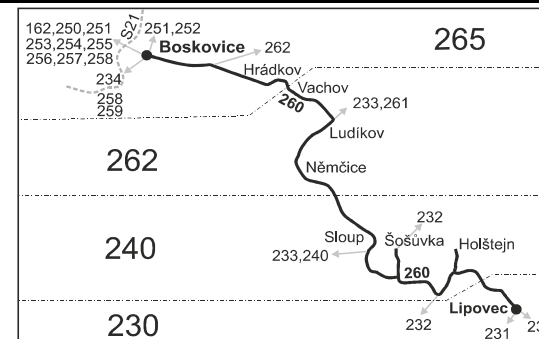

Vysvětlivky:

- ⇒ spoje navazující na linku 260
- (z) zastávka celodenně na znamení
- }
- ✕ jede v pracovních dnech
- Ⓞ jede v sobotu
- † jede v neděli a ve státem uznávané svátky
- **16** jede také 31.12., nejede 24.12.
- **17** jede také 31.12.
- **50** nejede od 23.12. do 3.1., 31.1., od 17.2. do 21.2., 9.4., od 1.7. do 31.8., 29.10. a 30.10.
- **56** nejede od 23.12. do 3.1. a od 1.7. do 31.8.
- **66** nejede 24.12., 10.4., 1.5., 8.5., 6.7., 28.10. a 17.11.
- **67** jede také 24.12., 31.12., 10.4., 1.5., 8.5., 6.7., 28.10. a 17.11.
- A pokračuje jako linka 232 do zastávky Vysočany

Šťastnou cestu s IDS JMK