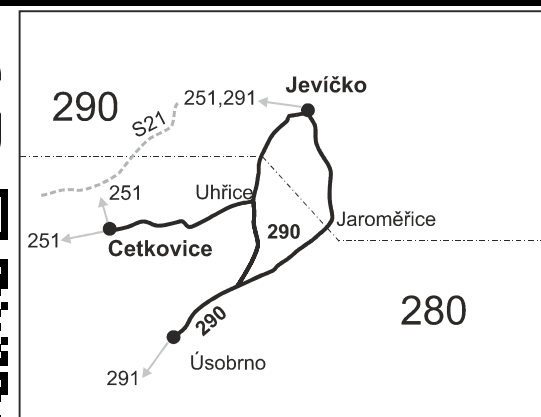

Vysvětlivky:

- ⇒ spoje navazující na linku 290
- (z) zastávka celodenně na znamení
- }
- ♿ spoj s bezbariérově přístupným vozidlem
- ✕ jede v pracovních dnech
- ⓐ jede v sobotu
- † jede v neděli a ve státem uznávané svátky

16 jede také 31.12., nejede 24.12.

17 jede také 31.12.

27 jede také 24.12., 31.12., 10.4., 1.5., 8.5., 28.10. a 17.11., nejede 11.4., 2.5. a 9.5.

37 jede také 25.12., 31.12., 10.4., 12.4., 1.5., 8.5., 5.7. a 27.9.

44 nejede 25.12., 10.4., 12.4., 1.5., 8.5., 5.7. a 27.9.

56 nejede od 23.12. do 3.1. a od 1.7. do 31.8.

69 nejede 24.12., 10.4., 1.5., 8.5., 28.10. a 17.11., jede také 11.4., 2.5. a 9.5.

S pokračuje dále do Skalice nad Svitavou jako linka 251

Vzhledem ke stavebnímu stavu zastávek nelze garantovat bezbariérový nástup do a výstup z vozidla na všech zastávkách.

Šťastnou cestu s IDS JMK