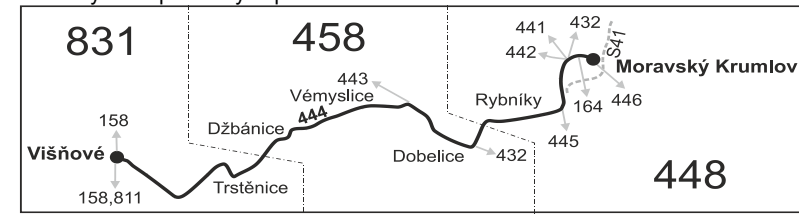

Vysvětlivky:

- ⇒ spoje navazující na linku 444
- (z) zastávka celodenně na znamení
- }
- ♿ spoj jede po jiné trase
- ♿ spoj s bezbariérově přístupným vozidlem
- ♀ jede v pracovních dnech
- ♂ jede v sobotu
- † jede v neděli a ve státem uznávané svátky
- 16 jede také 31.12., nejede 24.12.

1. 17 jede také 31.12.
   - 28 nejede 24.12., 25.12., 10.4., 12.4., 1.5., 8.5., 5.7. a 27.9.
   - 37 jede také 25.12., 31.12., 10.4., 12.4., 1.5., 8.5., 5.7. a 27.9.
   - 50 nejede od 23.12. do 3.1., 31.1., od 17.2. do 21.2., 9.4., od 1.7. do 31.8., 29.10. a 30.10.
   - 56 nejede od 23.12. do 3.1. a od 1.7. do 31.8.
   - 68 jede také 24.12., 25.12., 31.12., 10.4., 12.4., 1.5., 8.5., 5.7. a 27.9.
   - 69 nejede 24.12., 10.4., 1.5., 8.5., 28.10. a 17.11., jede také 11.4., 2.5. a 9.5.
2. Vzhledem ke stavebnímu stavu zastávek nelze garantovat bezbariérový nástup do a výstup z vozidla na všech zastávkách.

448