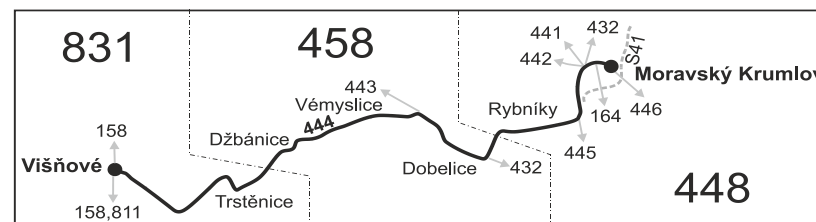

Vysvětlivky:

- ⇒ spoje navazující na linku 444
- (z) zastávka celodenně na znamení
- }
- ♿ spoj jede po jiné trase
- ♿ spoj s bezbariérově přístupným vozidlem
- ✕ jede v pracovních dnech
- Ⓞ jede v sobotu

- † jede v neděli a ve státem uznávané svátky
- 16 jede také 31.12., nejede 24.12.
- 17 jede také 31.12.

Vzhledem ke stavebnímu stavu zastávek nelze garantovat bezbariérový nástup do a výstup z vozidla na všech zastávkách.
Z ze zastávky Trstěnice pokračuje dále jako linka 811 do zast. Znojmo, aut. nádr.

Šťastnou cestu s IDS JMK