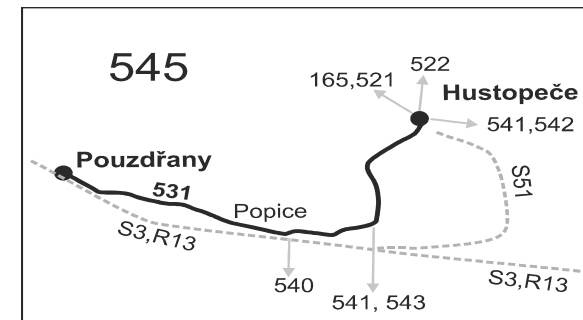

opačný směr

PRACOVNÍ DNY

Číslo spoje:		2	38	4	6	52	10	12	14	
Úsek	Zóna	Zastávka	⌘50	⌘51	⌘50	⌘50	⌘51	⌘50	⌘50	
	545	Pouzďřany, ObÚ	7:15	7:15	7:55	10:30	11:30	13:10	14:30	16:30
	545	Pouzďřany, škola	7:17	7:17	7:57	10:32	11:32	13:12	14:32	16:32
	545	Popice	7:23	7:23	8:03	10:38	11:38	13:18	14:38	16:38
	545	Popice, rozc.1.0 (z)	7:25	7:25	8:05	10:40	11:40	13:20	14:40	16:40
	545	Hustopeče, plnírna (z)	7:27	7:27	8:07	10:42	11:42	13:22	14:42	16:42
	545	Hustopeče, Nádražní	7:32	7:32	8:12	10:47	11:47	13:27	14:47	16:47
	545	Hustopeče, aut.nádr.	7:34	7:34	8:14	10:49	11:49	13:29	14:49	16:49
		⇒ 522 Diváky, Židlochovice					11:50	13:35		
		⇒ 542 V. Pavlovice, Břeclav				10:53	11:53		14:53	16:53

Vysvětlivky:

- (z) zastávka celodenně na znamení
- ⇒ spoje navazující na linku 531
- ⌘ jede v pracovních dnech

50 nejede od 23.12. do 3.1., 31.1., od 17.2. do 21.2., 9.4., od 1.7. do 31.8., 29.10. a 30.10.

51 jede 23.12., 27.12., 30.12., 2.1., 3.1., 31.1., od 17.2. do 21.2., 9.4., od 1.7. do 31.8., 29.10. a 30.10.

Vzhledem ke stavebnímu stavu zastávek nelze garantovat bezbariérový nástup do a výstup z vozidla na všech zastávkách.

Šťastnou cestu s IDS JMK