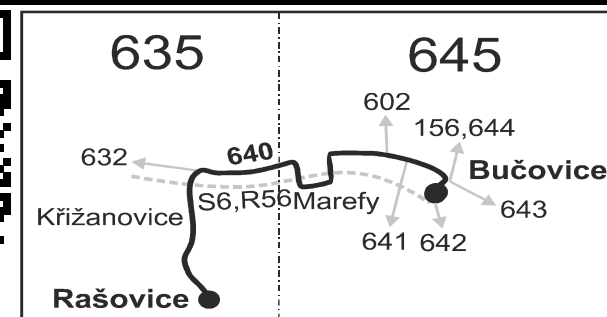

Vysvětlivky:

- (z) zastávka celodenně na znamení
- }
- ✕ jede v pracovních dnech
- Ⓞ jede v sobotu
- † jede v neděli a ve státem uznávané svátky
- 16 jede také 31.12., nejede 24.12.
- 17 jede také 31.12.
- 50 nejede od 23.12. do 3.1., 31.1., od 17.2. do 21.2., 9.4., od 1.7. do 31.8., 29.10. a 30.10.
- 51 jede 23.12., 27.12., 30.12., 2.1., 3.1., 31.1., od 17.2. do 21.2., 9.4., od 1.7. do 31.8., 29.10. a 30.10.

Šťastnou cestu s IDS JMK