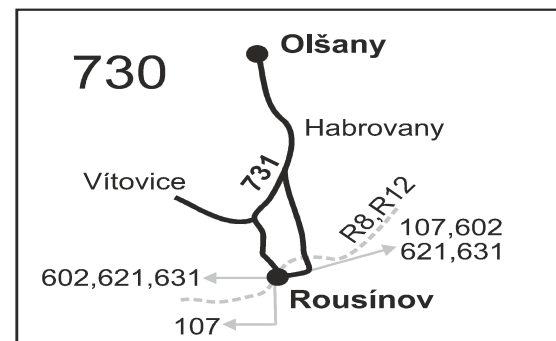

PRACOVNÍ DNY (nejede 31.12.)

Číslo spoje:			26	70	72	74	28	
Úsek	Zóna	Zastávka	⌘ ♿	⌘ ♿	⌘ ♿	⌘ ♿	⌘ ♿	
	730	Rousínov, aut.st.	odj.	16:35	17:35	18:35	19:35	22:50
	730	Rousínov, zdrav.stř.		16:37	17:37	18:37	19:37	22:52
	730	Rousínov, betonárka		16:39	17:39	18:39	19:39	22:54
	730	Rousínov, Královopolské Vážany		16:41	17:41	18:41	19:41	22:56
	730	Rousínov, Vítovice		16:45	17:45	18:45	19:45	22:59
	730	Habrovany		16:51	17:51	18:51	19:51	23:05
	730	Olšany, lom (z)		16:53	17:53	18:53	19:53	23:07
	730	Olšany		16:55	17:55	18:55	19:55	23:08

SOBOTA + NEDĚLE

200	202	204	206
Ⓞ†17 ♿	Ⓞ†17 ♿	Ⓞ†17 ♿	Ⓞ†16 ♿
9:35	12:35	16:35	19:35
9:37	12:37	16:37	19:37
9:39	12:39	16:39	19:39
9:41	12:41	16:41	19:41
9:45	12:45	16:45	19:45
9:51	12:51	16:51	19:51
9:53	12:53	16:53	19:53
9:55	12:55	16:55	19:55

Vysvětlivky:

1. ⇒ spoje navazující na linku 731
   - (z) zastávka celodenně na znamení
   - }
   - ♿ spoj jede po jiné trase
   - ♿ spoj s bezbariérově přístupným vozidlem
   - ⌘ jede v pracovních dnech
   - Ⓞ jede v sobotu
   - † jede v neděli a ve státem uznávané svátky
   - 16 jede také 31.12., nejede 24.12.
   - 17 jede také 31.12.
   - 50 nejede od 23.12. do 3.1., 31.1., od 17.2. do 21.2., 9.4., od 1.7. do 31.8., 29.10. a 30.10.
   - 56 nejede od 23.12. do 3.1. a od 1.7. do 31.8.
   - 57 jede 23.12., 27.12., 30.12., 2.1., 3.1. a od 1.7. do 31.8.
2. Vzhledem ke stavebnímu stavu zastávek nelze garantovat bezbariérový nástup do a výstup z vozidla na všech zastávkách.

Šťastnou cestu s IDS JMK