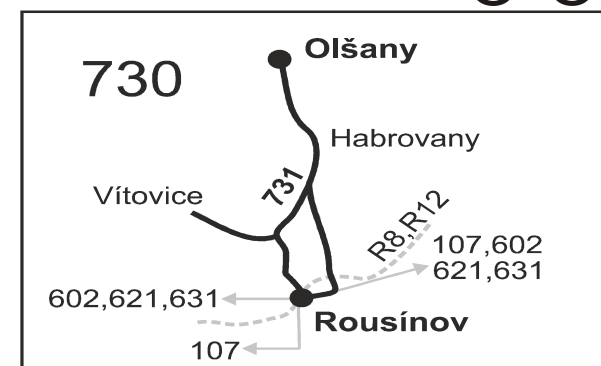

PRACOVNÍ DNY (nejede 31.12.)

Číslo spoje:		23	79	81	83	
Úsek	Zóna	Zastávka	♣ ♣	♣ ♣	♣ ♣	♣ ♣
	730 Olšany		17:17	18:07	19:17	20:07
	730 Olšany, lom (z)		17:19	18:09	19:19	20:09
	730 Habrovany		17:21	18:11	19:21	20:11
	730 Rousínov, Vítovice		♣	18:17	♣	20:17
	730 Rousínov, Královopolské Vážany		♣	18:21	♣	20:21
	730 Rousínov, betonárka		♣	18:23	♣	20:23
	730 Rousínov, zdrav.stř.		♣	18:25	♣	20:25
	730 Rousínov, škola		17:25	♣	19:25	♣
	730 Rousínov, aut.st.		17:27	18:27	19:27	20:27
	⇒ 107 Brno		17:35	18:35	19:35	
	⇒ 107 Vyškov		17:29	18:29		
	⇒ 602 Bučovice		17:29	18:29	19:29	20:59
	⇒ 602 Brno		17:35			20:35
	⇒ 631 Kobeřice		17:35	18:35	19:35	20:35
	⇒ 631 Vyškov		17:29	18:29	19:29	
	⇒ 730 Vyškov		17:30	♣^{18:30}	19:30	

SOBOTA + NEDĚLE

Číslo spoje:		201	203	205	207	
Úsek	Zóna	Zastávka	♣¹⁷ ♣	♣¹⁷ ♣	♣¹⁷ ♣	♣¹⁶ ♣
	730 Olšany		6:07	10:07	13:07	17:07
	730 Olšany, lom (z)		6:09	10:09	13:09	17:09
	730 Habrovany		6:11	10:11	13:11	17:11
	730 Rousínov, Vítovice		6:17	10:17	13:17	17:17
	730 Rousínov, Královopolské Vážany		6:21	10:21	13:21	17:21
	730 Rousínov, betonárka		6:23	10:23	13:23	17:23
	730 Rousínov, zdrav.stř.		6:25	10:25	13:25	17:25
	730 Rousínov, škola		♣	♣	♣	♣
	730 Rousínov, aut.st.		6:27	10:27	13:27	17:27
	⇒ 107 Brno					
	⇒ 107 Vyškov					
	⇒ 602 Bučovice		6:29	10:29		
	⇒ 602 Brno		6:35	10:35	13:35	17:35
	⇒ 631 Kobeřice			10:35	♣^{13:35}	17:35
	⇒ 631 Vyškov					
	⇒ 730 Vyškov		6:30		13:30	17:30

Šťastnou cestu s IDS JMK

Vysvětlivky:

1. ⇒ spoje navazující na linku 731
   - (z) zastávka celodenně na znamení
   - ♣ spoj jede po jiné trase
   - ♣ spoj s bezbariérově přístupným vozidlem
   - ♣ jede v pracovních dnech
   - ♣ jede v sobotu
   - ♣ jede v neděli a ve státem uznávané svátky
   - ♣ jede také 31.12., nejede 24.12.
   - ♣ jede také 31.12.
   - ♣ nejede od 23.12. do 3.1. a od 1.7. do 31.8.
   - ♣ jede 23.12., 27.12., 30.12., 2.1., 3.1. a od 1.7. do 31.8.
   - ♣ nejede 24.12., 10.4., 1.5., 8.5., 28.10. a 17.11., jede také 11.4., 2.5. a 9.5.
2. Vzhledem ke stavebnímu stavu zastávek nelze garantovat bezbariérový nástup do a výstup z vozidla na všech zastávkách.