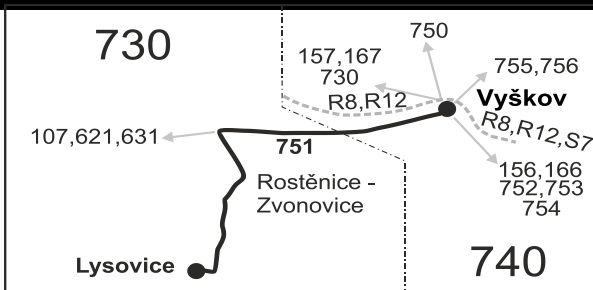

751

Vyškov - Lysovice

Integrovaný dopravní systém Jihomoravského kraje

Informace a podněty: 5 4317 4317, www.idsjmk.cz

Platí od 15.12.2019 do 12.12.2020

Linka 729751: Přepravu zajišťuje: ČAD Blansko a.s., Nádražní 2369/10, 678 20 Blansko (spoje 61 až 75, 261 až 265)

Linka 727751: Přepravu zajišťuje: BDS-BUS, s.r.o., Vlkovská 334, 595 01 Velká Bíteš (spoj 191)

Linka 728751: Přepravu zajišťuje: VYDOS BUS a.s., Jiřího Wolker a 416/1, 682 01 Vyškov (spoje 131, 341)

PRACOVNÍ DNY (nejede 31.12.)

Číslo spoje:		61	191	63	65	67	69	131	75	71	73
Úsek	Zóna Zastávka	⌘ ♿	⌘50 ♿	⌘51 ♿	⌘ ♿	⌘ ♿	⌘50 ♿	⌘ ♿	⌘ ♿	⌘ ♿	⌘ ♿
	740 Vyškov, aut.nádr.	5:45	6:40	6:40	10:05	12:05	14:05	15:05	16:35	18:35	22:40
	740 Vyškov, nem.	5:47	6:42	6:42	10:07	12:07	14:07	15:07	16:37	18:37	22:42
	740 Vyškov, Drnovská Bioveta (z)	5:51	6:46	6:46	10:11	12:11	14:11	15:11	16:41	18:41	22:46
	730 Rostěnice-Zvonovice, Rostěnice	5:56	6:51	6:51	10:16	12:16	14:16	15:16	16:46	18:46	22:51
	730 Rostěnice-Zvonovice, Rostěnice, návěs	5:57	6:52	6:52	10:17	12:17	14:17	15:17	16:47	18:47	22:52
	730 Rostěnice-Zvonovice, Zvonovice	5:59	6:54	6:54	10:19	12:19	14:19	15:19	16:49	18:49	22:54
	730 Lysovice, kult.dům	6:03	6:58	6:58	10:23	12:23	14:23	15:23	16:53	18:53	22:58
	730 Lysovice, ObÚ	6:05	7:00	7:00	10:25	12:25	14:25	15:25	16:55	18:55	23:00

SOBOTA + NEDĚLE

261	263	265	341
⌘†17 ♿	⌘68 ♿	†28 ♿	⌘†16 ♿
7:05	10:05	14:05	17:05
7:07	10:07	14:07	17:07
7:11	10:11	14:11	17:11
7:16	10:16	14:16	17:16
7:17	10:17	14:17	17:17
7:19	10:19	14:19	17:19
7:23	10:23	14:23	17:23
7:25	10:25	14:25	17:25

Vysvětlivky:

- (z) zastávka celodenně na znamení
- ♿ spoj s bezbariérově přístupným vozidlem
- ⌘ jede v pracovních dnech
- Ⓢ jede v sobotu
- † jede v neděli a ve státem uznávané svátky