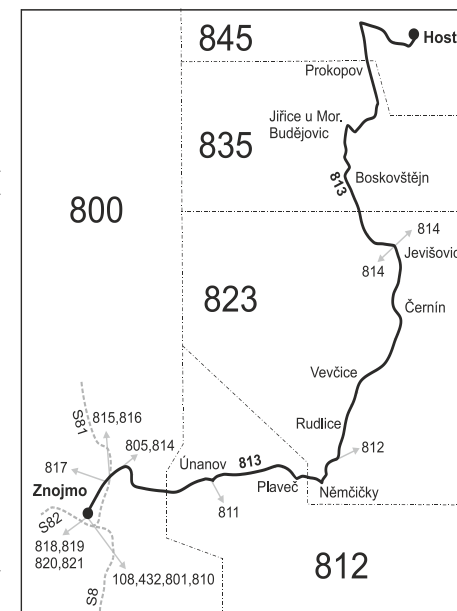

SOBOTA + NEDELE

202	204	206	222
Ⓢ17	Ⓢ17	Ⓢ17	Ⓢ16
♣	♣	♣Z	♣
4:58	9:58	11:58	15:58
4:59	9:59	11:59	15:59
5:03	10:03	12:03	16:03
5:08	10:08	12:08	16:08
5:10	10:10	12:10	16:10
5:11	10:11	12:11	16:11
5:14	10:14	12:14	16:14
5:18	10:18	12:18	16:18
5:19	10:19	12:19	16:19
		12:19	
5:24	10:24		16:24
5:25	10:25		16:25
5:29	10:29		16:29
5:32	10:32		16:32
5:33	10:33		16:33
5:36	10:36		16:36
5:39	10:39		16:39
5:45	10:45		16:45
5:47	10:47		16:47
5:49	10:49		16:49
5:51	10:51		16:51
5:54	10:54		16:53
			}
5:59	10:59		16:57
6:12	11:12		17:12
			17:11