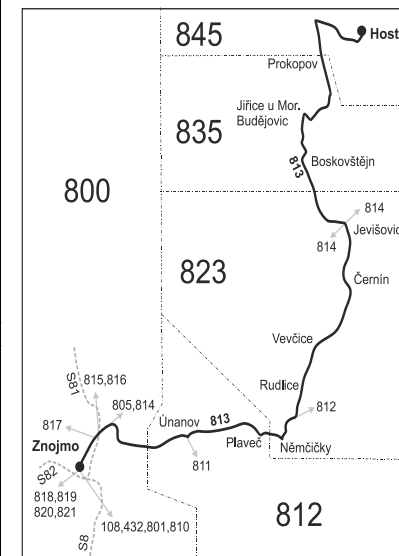

Linka 729813: Přepravu zajišťuje: ČSAD Hodonín a.s., Brněnská 3883/48,695 01 Hodonín (spoje 1 až 5,31,41,61,81,83,201 až 205)

Linka 728813: Přepravu zajišťuje: ADOSA a.s., Zastávcká 1030,665 01 Rosice (spoj 221)

SOBOTA + NEDELE

201	203	221	205
Ⓢ+17 ♂	Ⓢ+17 ♂	Ⓢ+17 ♂	Ⓢ+16 ♂
8:52		14:52	18:52
8:57		14:57	18:57
9:00		15:00	19:00
9:02		15:02	19:02
9:04		15:04	19:04
9:06		15:06	19:06
9:12		15:12	19:12
9:15		15:15	19:15
9:18		15:18	19:18
9:19		15:19	19:19
9:22		15:22	19:22
9:26		15:26	19:26
9:27		15:27	19:27
9:32	11:32	15:32	19:32
9:33	11:33	15:33	19:33
9:37	11:37	15:37	19:37
9:40	11:40	15:40	19:40
9:41	11:41	15:41	19:41
9:44	11:44	15:44	19:44
9:47	11:47	15:47	19:47
9:49	11:49	15:49	19:49
9:50	11:50	15:50	19:50