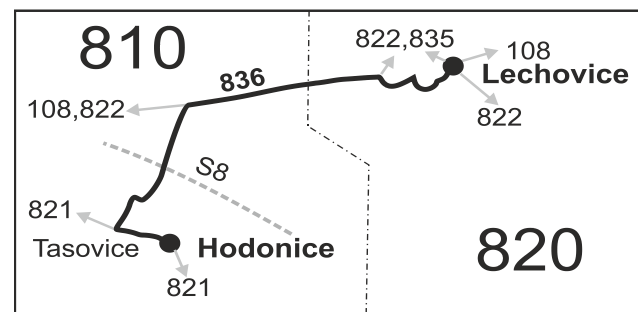

PRACOVNÍ DNY (nejede 31.12.)

Číslo spoje:		1	3	5	7
Úsek	Zóna Zastávka	☒ ♿	☒ ♿	☒ ♿	☒ ♿
	810 Hodonice, střed	5:07	6:07	17:12	18:12
	810 Tasovice, u prodejen	5:09	6:09	17:14	18:14
	810 Tasovice, škola	5:11	6:11	17:16	18:16
	810 Práče, rozč.0.7	5:18	6:18	17:23	18:23
	820 Lechovice, ObÚ	5:20	6:20	17:25	18:25
	⇒ 108 Brno	5:26	6:26	17:26	18:26

opačný směr

PRACOVNÍ DNY (nejede 31.12.)

Číslo spoje:		2	4	6	8
Úsek	Zóna Zastávka	☒ ♿	☒ ♿	☒ ♿	☒ ♿
	820 Lechovice, ObÚ	5:28	16:58	17:58	18:58
	810 Práče, rozč.0.7	5:30	17:00	18:00	19:00
	810 Tasovice, škola	5:37	17:07	18:07	19:07
	810 Tasovice, u prodejen	5:38	17:08	18:08	19:08
	810 Hodonice, střed	5:40	17:10	18:10	19:10
	⇒ 821 Božice	5:54	17:26		19:26

Šťastnou cestu s IDS JMK

Vysvětlivky:

- ⇒ spoje navazující na linku 836
- ♿ spoj s bezbariérově přístupným vozidlem
- ☒ jede v pracovních dnech

56 nejede od 23.12. do 3.1. a od 1.7. do 31.8.

Vzhledem ke stavebnímu stavu zastávek nelze garantovat bezbariérový nástup do a výstup z vozidla na všech zastávkách.