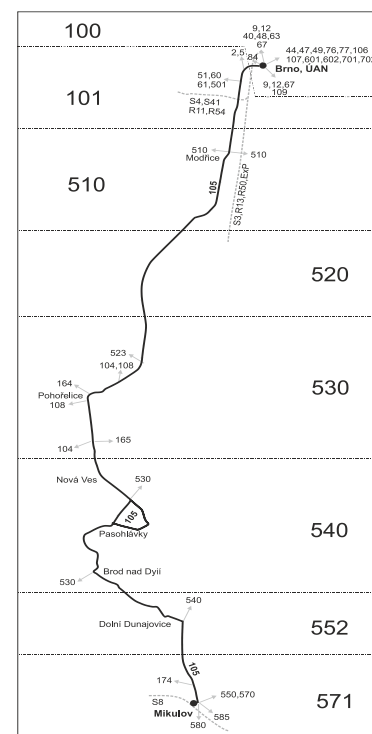

Číslo spoje:		202	204	206	208	210	212	214	216	218	220
Úsek	Zóna Zastávka	Ⓢ17	Ⓢ17	Ⓢ17	Ⓢ17	Ⓢ17	Ⓢ17	Ⓢ16	Ⓢ10	Ⓢ10	Ⓢ10
		♿	♿	♿	♿	♿	♿	♿	♿	♿	♿
	571 Mikulov, žel.st.	4:10	5:40	7:40	9:40	11:40	13:40	15:40	17:40	19:40	22:20
	571 Mikulov, u parku	4:13	5:43	7:43	9:43	11:43	13:43	15:43	17:43	19:43	22:23
	571 Mikulov, Brněnská (z)	4:16	5:46	7:46	9:46	11:46	13:46	15:46	17:46	19:46	22:26
	552 Bavory, rozc. (z)	4:20	5:50	7:50	9:50	11:50	13:50	15:50	17:50	19:50	22:30
	552 Dolní Dunajovice, rozc. (z)	4:22	5:52	7:52	9:52	11:52	13:52	15:52	17:52	19:52	22:32
	552 Dolní Dunajovice, Jednota	4:25	5:55	7:55	9:55	11:55	13:55	15:55	17:55	19:55	22:35
	552 Dolní Dunajovice, Hlavní	4:27	5:57	7:57	9:57	11:57	13:57	15:57	17:57	19:57	22:37
	540 Brod nad Dyjí, ObÚ	4:33	6:03	8:03	10:03	12:03	14:03	16:03	18:03	20:03	22:43
	540 Pasohlávky, u kostela	4:39	6:09	8:09	10:09	12:09	14:09	16:09	18:09	20:09	22:49
	540 Pasohlávky, Aqualand Moravia	}	}	}	}	}	}	}	}	}	}
	540 Pasohlávky, rozc. Ivaň (z)	4:42	6:12	8:12	10:12	12:12	14:12	16:12	18:12	20:12	22:52
	540 Pohořelice, Nová Ves	4:46	6:16	8:16	10:16	12:16	14:16	16:16	18:16	20:16	22:56
	530 Pohořelice, Velký Dvůr rozc. (z)	4:51	6:21	8:21	10:21	12:21	14:21	16:21	18:21	20:21	23:01
	530 Pohořelice, průmyslová zóna jih (z)	4:52	6:22	8:22	10:22	12:22	14:22	16:22	18:22	20:22	23:02
	530 Pohořelice, MěÚ	4:53	6:23	8:23	10:23	12:23	14:23	16:23	18:23	20:23	23:03
	530 Pohořelice, nám.	4:55	6:25	8:25	10:25	12:25	14:25	16:25	18:25	20:25	23:05
	⇒ 108 Znojmo										23:05
	530 Pohořelice, Brněnská	4:57	6:27	8:27	10:27	12:27	14:27	16:27	18:27	20:27	
	530 * Pohořelice, průmyslová zóna východ (z)	4:58	6:28	8:28	10:28	12:28	14:28	16:28	18:28	20:28	
Nelze vyčít	510 * Modřice, Brněnská	5:12	6:42	8:42	10:42	12:42	14:42	16:42	18:42	20:42	
	101 Brno, Ústřední hřbitov	5:18	6:48	8:48	10:48	12:48	14:48	16:48	18:48	20:48	
	100 Brno, Strážní (z)	5:21	6:51	8:51	10:51	12:51	14:51	16:51	18:51	20:51	
	100 Brno, ÚAN Zvonařka	5:25	6:55	8:55	10:55	12:55	14:55	16:55	18:55	20:55	

Vysvětlivky:

- ⇒ spoje navazující na linku 105
- (z) zastávka celodenně na znamení
- }

- **10** nejede 24.12. a 31.12.
- **16** nejede 24.12., jede také 31.12.
- **17** jede také 31.12.

- ♿ spoj s bezbariérově přístupným vozidlem
- Ⓢ jede v sobotu

- Vzhledem ke stavebnímu stavu zastávek nelze garantovat bezbariérový nástup do a výstup z vozidla na všech zastávkách. spoje projíždí mezi zastávkami Modřice, Tyršova resp. Modřice, Brněnská a Pohořelice, průmyslová zóna východ přes tarifní zónu 520

Šťastnou cestu s IDS JMK