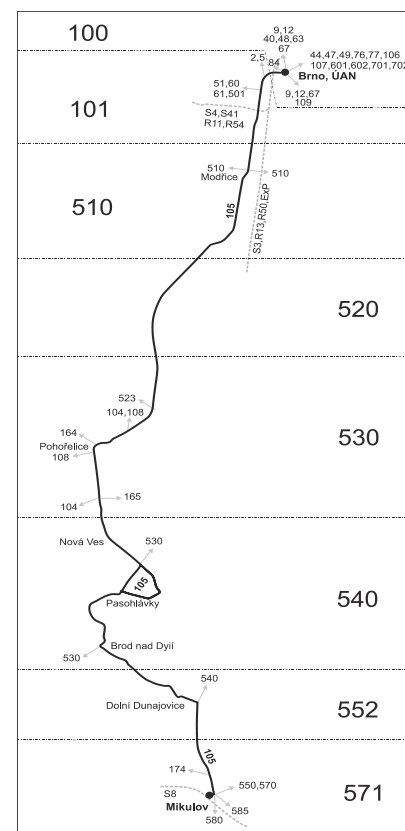

Vzhledem ke stavebnímu stavu zastávek nelze garantovat bezbariérový nástup do a výstup z vozidla na všech zastávkách.

* spoje projíždí mezi zastávkami Modřice, Tyršova resp. Modřice, Brněnská a Pohořelice, průmyslová zóna východ přes tarifní zónu 520

Vysvětlivky:

⇒ spoje navazující na linku 105

(z) zastávka celodenně na znamení

} spoj jede po jiné trase

10 nejede 24.12. a 31.12.

16 nejede 24.12., jede také 31.12.

17 jede také 31.12.

♿ spoj s bezbariérově přístupným vozidlem