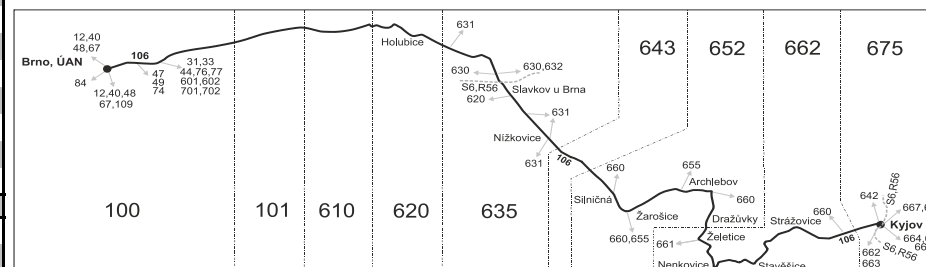

Šťastnou cestu s IDS JMK

Vysvětlivky:

⇒ spoje navazující na linku 106

N úsekovou jízdenku nelze vydat

(z) zastávka celodenně na znamení

* Spoje projíždějí mezi zastávkami Brno, Tržní a Holubice, nadjezd přes tarifní zóny 101 a 610

(o) zastávka od 20 do 5 hodin na znamení

Vzhledem ke stavebnímu stavu zastávek nelze garantovat bezbariérový nástup do a výstup z vozidla na všech zastávkách.

Ⓢ jede v sobotu

+ jede v neděli a ve státem uznávané svátky

10 nejede 24.12. a 31.12.

16 nejede 24.12., jede také 31.12.

17 jede také 31.12.