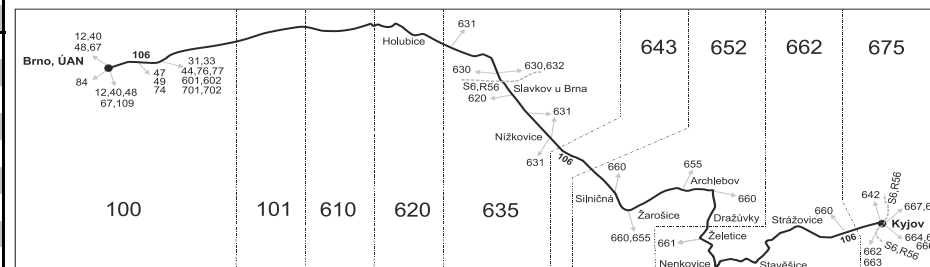

Šťastnou cestu s IDS JMK

Vysvětlivky:

⇒ spoje navazující na linku 106

N úsekovou jízdenku nelze vydat

(o) zastávka od 20 do 5 hodin na znamení

* Spoje projíždějí mezi zastávkami Brno, Tržní a Holubice, nadjezd přes tarifní zóny 101 a 610

(z) zastávka celodenně na znamení

Vzhledem ke stavebnímu stavu zastávek nelze garantovat bezbariérový nástup do a výstup z vozidla na všech zastávkách.

Ⓢ jede v sobotu

† jede v neděli a ve státem uznávané svátky

10 nejede 24.12. a 31.12.

16 nejede 24.12., jede také 31.12.

17 jede také 31.12.