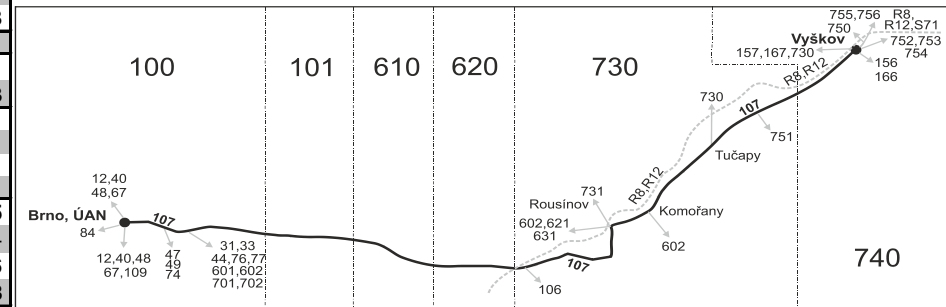

Číslo spoje:	29	31	153	33	35	37	39	41	45	47	49	51	83	55	57
Úsek Zóna Zastávka	×	×	×	×	×	×	×	×	×	×	×	×	×	×	×
740 Vyškov, aut.nádr.	13:46		14:16		14:46	15:16		15:46	16:16	16:46	17:16	17:46	18:16	18:46	19:16
740 Vyškov, garáže ČSAD	13:48		14:18		14:48	15:18		15:48	16:18	16:48	17:18	17:48	18:18	18:48	19:18
740 Vyškov, Nouzka	13:49		14:19		14:49	15:19		15:49	16:19	16:49	17:19	17:49	18:19	18:49	19:19
740 Vyškov, Drnovská Bioveta (z)	13:52		14:22		14:52	15:22		15:52	16:22	16:52	17:22	17:52	18:22	18:52	19:22
730 Luleč, rozc. (z)	13:54		14:24		14:54	15:24		15:54	16:24	16:54	17:24	17:54	18:24	18:54	19:24
730 Tučapy, rozc.0.1	13:56		14:26		14:56	15:26		15:56	16:26	16:56	17:26	17:56	18:26	18:56	19:26
730 Komořany, EDP	13:58		14:28		14:58	15:28		15:58	16:28	16:58	17:28	17:58	18:28	18:58	19:28
⇒ 602 Bučovice	14:06		14:34		15:08	15:35			16:35		17:35		18:35		19:35
730 Rousínov, Čechyně, rozc.0.5 (z)	14:01		14:31		15:01	15:31		16:01	16:31	17:01	17:31	18:01	18:31	19:01	19:31
730 * Rousínov, aut.st. přij.	14:03		14:33		15:03	15:33		16:03	16:33	17:03	17:33	18:03	18:33	19:03	19:33
⇒ 602 Brno			14:35			15:35					17:35				
⇒ 631 Koberžice															
⇒ 730 Rousínov, EDP			14:35												
⇒ 731 Olšany	14:05		14:35		15:05	15:40		16:05	16:35		17:35		18:35		19:35
730 * Rousínov, aut.st. odj.	14:05	14:30	14:35	15:00	15:05	15:35	16:00	16:05	16:35	17:05	17:35	18:05	18:35		19:35
100 * Brno, Tržní (o)	14:24	14:49	14:54	15:19	15:24	15:54	16:19	16:24	16:54	17:24	17:54	18:24	18:54		19:54
100 Brno, Zvonařka (z)	14:26	14:51	14:56	15:21	15:26	15:56	16:21	16:26	16:56	17:26	17:56	18:26	18:56		19:56
100 Brno, ÚAN Zvonařka	14:28	14:53	14:58	15:23	15:28	15:58	16:23	16:28	16:58	17:28	17:58	18:28	18:58		19:58

Vysvětlivky:

⇒ spoje navazující na linku 107

(z) zastávka celodenně na znamení

(o) zastávka od 20 do 5 hodin na znamení

× jede v pracovních dnech

* spoje projíždí mezi zastávkami Brno, Tržní a Rousínov, aut.st. přes tarifní zóny 101, 610, 620

56 nejede od 23.12. do 31.12. a od 1.7. do 31.8.

57 jede od 23.12. do 30.12. a od 1.7. do 31.8.

N úsekovou jízdenku nelze vydat

Šťastnou cestu s IDS JMK