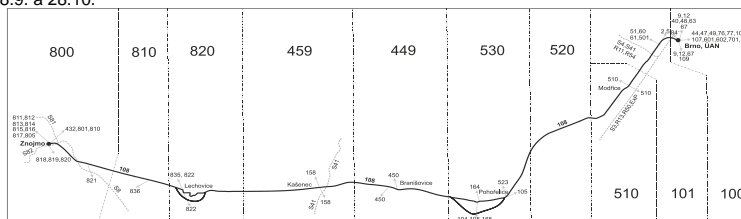

Šťastnou cestu s IDS JMK

Vysvětlivky:

- ⇒ spoje navazující na linku 108
- (z) zastávka celodenně na znamení
- | spoj zastávkou projíždí
- ⌋ spoj jede po jiné trase
- Ⓢ spoj s bezbariérovým přístupným vozidlem
- Ⓢ jede v sobotu
- + jede v neděli a ve státem uznávané svátky
- 10 nejede 24.12. a 31.12.
- 12 nejede 24.12., 25.12. a 31.12.
- 68 nejede také 24.12., 25.12., 31.12., 1.1., 2.4., 4.4., 4.7. a 5.7.

- 28 nejede od 24.12. do 26.12., 31.12., 1.1., 2.4., 4.4., 1.5., 8.5., 4.7. a 5.7.
- 31 nejede také 2.4., 4.4., 4.7., 5.7., 28.9., 28.10. a 17.11., nejede od 13.12. do 2.1.
- 32 nejede 24.12., 25.12., 26.12., 31.12., 1.1., 5.4., 8.5., 28.9. a 28.10.
- 37 nejede také 25.12. a 31.12.
- 40 jede od 26.6. do 11.9.
- 49 nejede od 13.12. do 3.1.
- 64 jede od 2.4. do 28.9.
- 74 jede od 27.3. do 31.10.

- 15 jede jen 24.12.
- 16 nejede 24.12., jede také 31.12.
- 17 jede také 31.12.
- 23 nejede 31.12.

Vzhledem ke stavebnímu stavu zastávek nelze garantovat bezbariérový nástup do a výstup z vozidla na všech zastávkách.
* spoj projíždí mezi zastávkami Modřice, Tyršova resp. Modřice, Brněnská a Pohořelice, průmyslová zóna východ přes tarifní zónu 520
Ⓢ Spoj s možností přepravy jízdních kol. Počet přepravovaných kol je kapacitně omezen na 20 ks.
V ze zastávky Znojmo, aut. nádr. pokračuje dále jako linka 817 do zastávky Vranov nad Dyjí, před hrází