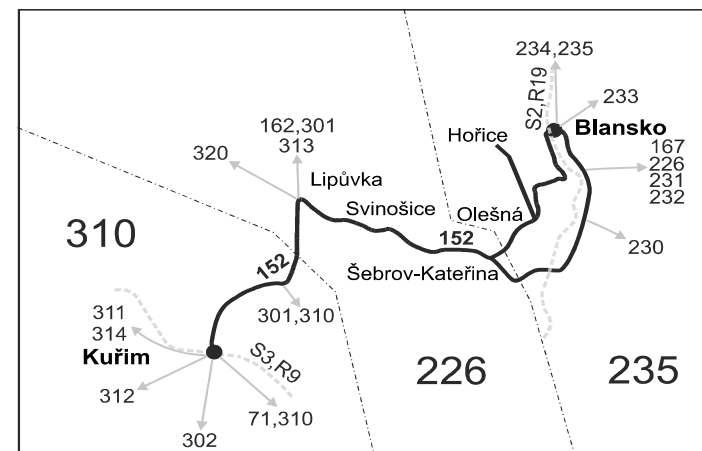

Číslo spoje:		201	203	205	209	211	213	215	217	219	221	223	225
Úsek	Zóna Zastávka	Ⓢ+1 1	Ⓢ+7 1	Ⓢ+1 7	Ⓢ+1 7	Ⓢ+1 7	Ⓢ+1 7	Ⓢ+1 7	Ⓢ+1 6	Ⓢ+1 6	Ⓢ+1 6	Ⓢ+7 1	Ⓢ45
235	Blansko, aut.st.	5:10	7:05	7:50	8:40	11:15	11:50	13:39	17:13	18:40	19:50	21:44	
235	Blansko, Svitavská	5:13	}	}	8:43	11:18	}	13:42	17:16	18:43	}	}	
235	Blansko, Brněnská	5:15	}	}	8:45	11:20	}	13:44	17:18	18:45	}	}	
235	Blansko, Synthon	5:16	}	}	8:46	11:21	}	13:45	17:19	18:46	}	}	
235	Blansko, rozvodna točna (z)	5:17	}	}	8:47	11:22	}	13:46	17:20	18:47	}	}	
235	Blansko, Olešná	}	}	}	8:50	11:25	}	13:49	}	18:50	}	}	
235	Blansko, Hořice				8:54	11:29		13:53		18:54			
235	Blansko, Olešná	5:20	}	}			}	13:57	17:23		}	}	
235	Blansko, rozc.Klepačov (z)	}	7:07	7:52			11:52	}			19:52	21:46	
226	Šebrov-Kateřina, Sv. Kateřina	5:25	7:13	7:58			11:58	14:02	17:28		19:58	21:52	
226	Šebrov-Kateřina, Šebrov	5:27	7:15	8:00			12:00	14:04	17:30		20:00	21:54	
226	Svinošice	5:30	7:18	8:03			12:03	14:07	17:33		20:03	21:57	
226	Lipůvka, ZŠ	5:33	7:21	8:06			12:06	14:10	17:36		20:06	22:00	
226	Lipůvka	5:35	7:23	8:08			12:08	14:12	17:38		20:08	22:02	22:48
	⇒ 301 Bystré		7:41										
	⇒ 301 Brno	5:38		8:18			12:18	14:18	17:38		20:18		
310	Kuřim, Prefa rozc. (z)	5:39	7:27	8:12			12:12	14:16	17:42		20:12	22:06	22:52
310	Kuřim, TE	5:41	}	}			}	}	17:44		}	}	
310	Kuřim, TOS	5:43	7:29	8:14			12:14	14:18	17:46		20:14	22:08	22:54
310	Kuřim, poliklinika	5:44	7:30	8:15			12:15	14:19	17:47		20:15	22:09	22:55
310	Kuřim, kult.dům	5:45	7:31	8:16			12:16	14:20	17:48		20:16	22:10	22:56
310	Kuřim, žel.st.	5:48	7:34	8:19			12:19	14:23	17:51		20:19	22:13	22:59
	⇒ 71 Brno		7:52						17:52				
	⇒ S3 Břeclav	Ⓢ27 6:09	7:41	8:41			12:41	14:42			20:41	Ⓢ90 22:41	
	⇒ S3 Žďár nad Sázavou	6:18		Ⓢ12 8:33					18:18			22:18	23:27
	⇒ 302 Brno		7:53									22:13	
	⇒ 311 Tišnov			8:23			12:23	14:23				22:23	
	⇒ 312 Tišnov			8:23			12:23	14:23			Ⓢ10 20:23		

Vysvětlivky:

- ⇒ spoje navazující na linku 152
- (z) zastávka celodenně na znamení
- }

- Ⓢ16 nejede 24.12., jede také 31.12.
- Ⓢ17 jede také 31.12.
- Ⓢ27 jede také 24.12., 31.12., 2.4., 28.9., 28.10. a 17.11., nejede 26.12., 2.1. a 3.4.
- Ⓢ45 jede od 1.5. do 30.10., jede také 4.7. a 5.7.
- Ⓢ71 jede od 1.5. do 31.10.
- Ⓢ90 jede také 1.1., 2.4., 4.4., 4.7. a 5.7., nejede 31.12.

Vzhledem ke stavebnímu stavu zastávek nelze garantovat bezbariérový nástup do a výstup z vozidla na všech zastávkách.

Šťastnou cestu s IDS JMK