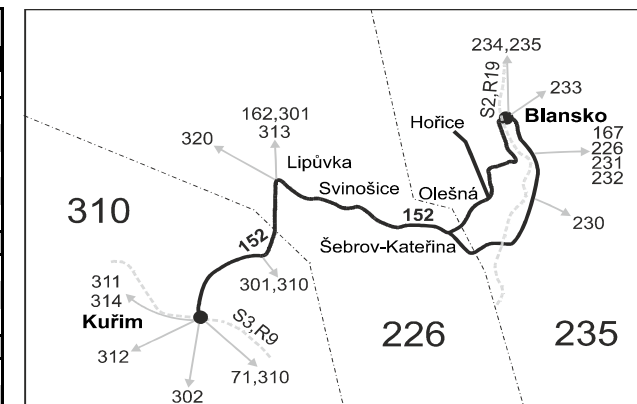

Číslo spoje:		202	204	208	210	212	214	216	218	220	222	224	226	228
Úsek	Zóna Zastávka	Ⓢ†11	Ⓢ†71	Ⓢ†17	Ⓢ†17	Ⓢ†17	Ⓢ†17	Ⓢ†17	Ⓢ†16	Ⓢ†16	Ⓢ†16	†44	Ⓢ45	Ⓢ45
310	Kuřim, žel.st.	6:02	8:10		9:30		13:30	15:30	18:02		20:30	22:30	22:30	23:30
310	Kuřim, kult.dům	6:05	8:13		9:33		13:33	15:33	18:05		20:33	22:33	22:33	23:33
310	Kuřim, poliklinika	6:06	8:14		9:34		13:34	15:34	18:06		20:34	22:34	22:34	23:34
310	Kuřim, TOS	6:07	8:15		9:35		13:35	15:35	18:07		20:35	22:35	22:35	23:35
310	Kuřim, TE	přij. 6:09							18:09					
	⇒ 301 Bystré	6:12							18:12					
310	Kuřim, TE	odj. 6:12							18:12					
310	Kuřim, Prefa rozc. (z)	6:14	8:17		9:37		13:37	15:37	18:14		20:37	22:37	22:37	23:37
226	Lipůvka	6:18	8:21		9:41		13:41	15:41	18:18		20:41	22:41	22:41	23:41
	⇒ 301 Bystré		8:41		9:41		13:41	15:41			20:41	22:41	22:41	
226	Lipůvka, ZS	6:20	8:23		9:43		13:43	15:43	18:20		20:43	22:43		23:43
226	Svinošice, náves													
226	Svinošice	6:23	8:26		9:46		13:46	15:46	18:23		20:46	22:46		23:46
226	Šebrov-Kateřina, Šebrov	6:26	8:29		9:49		13:49	15:49	18:26		20:49	22:49		23:49
226	Šebrov-Kateřina, Sv. Kateřina	6:28	8:31		9:51		13:51	15:51	18:28		20:51	22:51		23:51
235	Blansko, rozc.Klepačov (z)		8:37		9:57				18:34		20:57	22:57		23:57
235	Blansko, Olešná	6:33					13:56	15:56						
235	Blansko, Hořice	6:37		9:00		11:34	14:00	16:00		19:00				
235	Blansko, Olešná	6:41		9:04		11:38	14:04	16:04		19:04				
235	Blansko, rozvodna točna (z)	6:44		9:07		11:41	14:07	16:07		19:07				
235	Blansko, Synthon	6:45		9:08		11:42	14:08	16:08		19:08				
235	Blansko, Brněnská	6:46		9:09		11:43	14:09	16:09		19:09				
235	Blansko, Svitavská	6:48		9:11		11:45	14:11	16:11		19:11				
235	Blansko, aut.st.	6:50	8:39	9:13	9:59	11:47	14:13	16:13	18:36	19:13	20:59	22:59		23:59
	⇒ S2 Křenovice			9:31			14:31	16:31		19:31				
	⇒ S2 Březová n.Svit.			9:29			14:29	16:29		19:29	21:29			
	⇒ R19 Brno								18:41					
	⇒ 223 Klepačov	7:02												
	⇒ 223 Těchov				7:49:59			16:36	18:36					
	⇒ 226 Skalní mlýn		8:45	7:49:35										
	⇒ 231 Studnice		8:43				14:43	16:43	18:43					
	⇒ 233 Benešov		8:39				14:39	16:39	18:39					
	⇒ 234 Boskovice	7:05							18:38					

Vysvětlivky:

- ⇒ spoje navazující na linku 152
- (z) zastávka celodenně na znamení
- } spoj jede po jiné trase
- Ⓢ jede v sobotu
- † jede v neděli a ve státem uznávané svátky
- 11 nejede 25.12. a 1.1., jede také 31.12.
- 16 nejede 24.12., jede také 31.12.

- 17 jede také 31.12.
- 44 jede od 2.5. do 31.10., nejede 8.5., 4.7. a 5.7.
- 45 jede od 1.5. do 30.10., jede také 4.7. a 5.7.
- 71 jede od 1.5. do 31.10.
- 74 jede od 1.6. do 30.9.

Šťastnou cestu s IDS JMK

Vzhledem ke stavebnímu stavu zastávek nelze garantovat bezbariérový nástup do a výstup z vozidla na všech zastávkách.