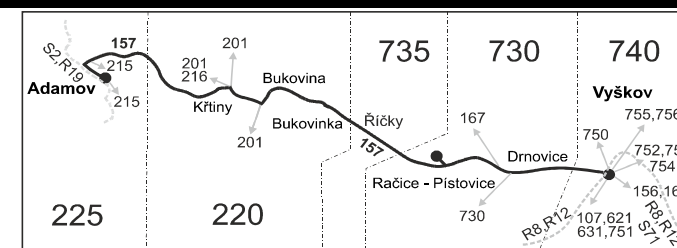

Vysvětlivky:

- ⇒ spoje navazující na linku 157
- ↳ přestup na navazující spoj
- (z) zastávka celodenně na znamení
- }
- ♣ spoj jede po jiné trase
- ♣ spoj s bezbariérově přístupným vozidlem
- ♣ jede v pracovních dnech
- Ⓞ jede v sobotu
- † jede v neděli a ve státem uznávané svátky

- **10** nejede 24.12. a 31.12.
- **11** nejede 25.12. a 1.1., jede také 31.12.
- **16** nejede 24.12., jede také 31.12.
- **17** jede také 31.12.
- **18** nejede od 28.12. do 31.12. a od 1.7. do 31.8.
- **42** jede také 31.12., 2.4., 6.7., 28.10. a 17.11., nejede od 13.12. do 26.12. a 2.1.
- **56** nejede od 23.12. do 31.12. a od 1.7. do 31.8.
- **57** jede od 23.12. do 30.12. a od 1.7. do 31.8.

Vzhledem ke stavebnímu stavu zastávek nelze garantovat bezbariérový nástup do a výstup z vozidla na všech zastávkách.