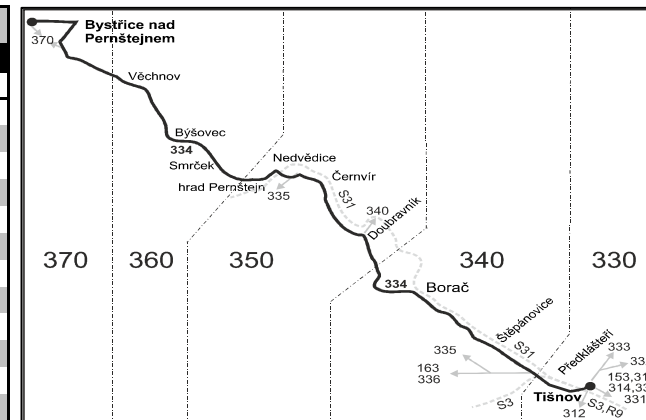

Integrovaný dopravní systém Jihomoravského kraje

Informace a podněty: 5 4317 4317, www.idsjmk.cz

Platí od 1.1.2021

Linka 729334: Přepravu zajišťuje: ČSAD Tišnov, spol. s r.o., Červený Mlýn 1538,666 01 Tišnov (spoje 52 až 72)

Vysvětlivky:

⇒ spoje navazující na linku 334

(z) zastávka celodenně na znamení

✕ jede v pracovních dnech

50 nejede 29.1., od 22.2. do 26.2., 1.4., od 1.7. do 31.8., 27.10. a 29.10.

56 nejede od 1.7. do 31.8.