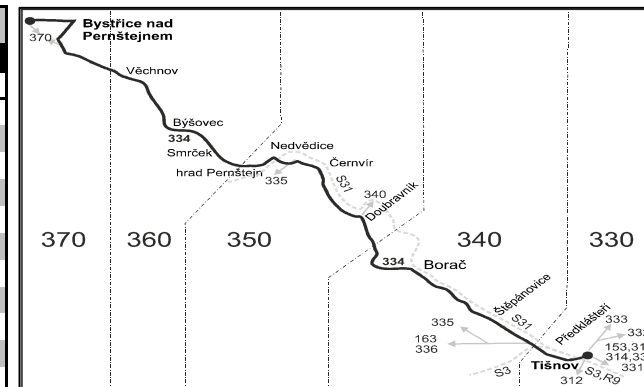

Linka 840311: Přepravu zajišťuje: ZDAR, a.s., Jihlavská 759/4,591 01 Žďár nad Sázavou (spoje 102 až 118)

PRACOVNÍ DNY

Číslo spoje:		71	102	51	104	106	108	53	110	112	55	114	116	118
Úsek	Zóna Zastávka	✕	✕	✕50	✕	✕	✕	✕50	✕	✕	✕50	✕	✕	✕
	330 Tišnov, žel.st.	4:46	6:06	6:46	6:51	9:06	11:06	12:36	13:06	14:06	14:36	15:06	16:06	17:06
	330 Předklášteří, ObÚ	4:49	6:09	6:49	6:54	9:09	11:09	12:39	13:09	14:09	14:39	15:09	16:09	17:09
	330 Štěpánovice, rozc.1.7 (z)	4:50	6:10	6:50	6:55	9:10	11:10	12:40	13:10	14:10	14:40	15:10	16:10	17:10
	330 Předklášteří, Zetor šroubárna (z)	4:51	6:11	6:51	6:56	9:11	11:11	12:41	13:11	14:11	14:41	15:11	16:11	17:11
	340 Štěpánovice, ObÚ	4:52	6:12	6:52	6:57	9:12	11:12	12:42	13:12	14:12	14:42	15:12	16:12	17:12
	340 Štěpánovice, horní konec	4:54	6:14	6:54	6:59	9:14	11:14	12:44	13:14	14:14	14:44	15:14	16:14	17:14
	340 Borač, Vrby		6:17	6:57	7:02	9:17	11:17		13:17	14:17		15:17	16:17	17:17
	340 Borač		6:18	6:58	7:03	9:18	11:18		13:18	14:18		15:18	16:18	17:18
	350 Doubravník, Štěpnice		6:22		7:07	9:22	11:22		13:22	14:22		15:22	16:22	17:22
	350 Doubravník, nám.		6:23		7:08	9:23	11:23		13:23	14:23		15:23	16:23	17:23
	350 Černvír		6:26		7:11	9:26	11:26		13:26	14:26		15:26	16:26	17:26
	350 Nedvědice, rozc.Sejřek (z)		6:28		7:13	9:28	11:28		13:28	14:28		15:28	16:28	17:28
	350 Nedvědice, u zdrav.stř.		6:30		7:15	9:30	11:30		13:30	14:30		15:30	16:30	17:30
	350 Nedvědice, Pernštejn, u mostku		6:31		7:16	9:31	11:31		13:31	14:31		15:31	16:31	17:31
	350 Nedvědice, Pernštejn, hrad 0.1		6:32		7:17	9:32	11:32		13:32	14:32		15:32	16:32	17:32
	360 Býšovec, Smrček		6:34		7:19	9:34	11:34		13:34	14:34		15:34	16:34	17:34
	360 Býšovec		6:39		7:24	9:39	11:39		13:39	14:39		15:39	16:39	17:39
	360 Věchnov, rozc.lom		6:43		7:28	9:43	11:43		13:43	14:43		15:43	16:43	17:43
	360 Věchnov, u rybníka		6:44		7:29	9:44	11:44		13:44	14:44		15:44	16:44	17:44
	370 Bystřice nad Pern., rozc.Věchnov 3.0		6:47		7:32	9:47	11:47		13:47	14:47		15:47	16:47	17:47
	370 Bystřice nad Pern., sídliště I		6:48		7:33	9:48	11:48		13:48	14:48		15:48	16:48	17:48
	370 Bystřice nad Pern., u mostu		6:50		7:35	9:50	11:50		13:50	14:50		15:50	16:50	17:50
	370 Bystřice nad Pern., aut.nádr.		6:53		7:38	9:53	11:53		13:53	14:53		15:53	16:53	17:53