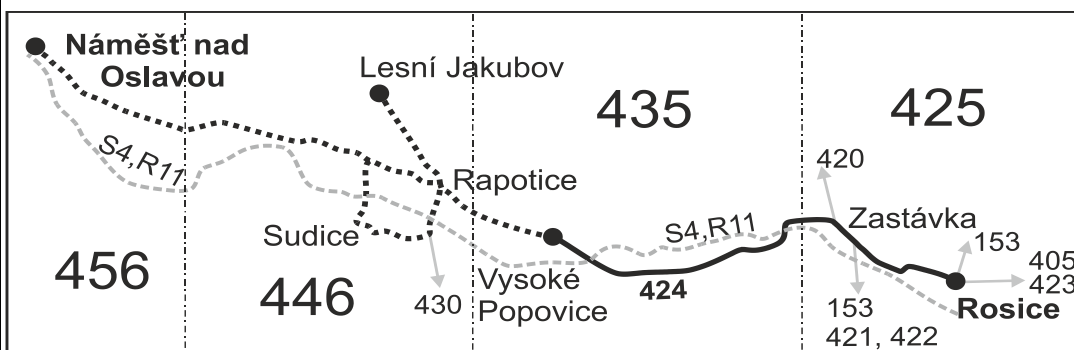

424

Rosice - Rapotice - Náměšť nad Oslavou

Integrovaný dopravní systém Jihomoravského kraje

Informace a podněty: 5 4317 4317, www.idsjmk.cz

Platí od 1.1.2021 do 11.12.2021

Linka 730270: Přepravu zajišťuje: ADOSA a.s., Zastávka 1030, 665 01 Rosice

Vysvětlivky:

(z) zastávka celodenně na znamení

}

⌘ jede v pracovních dnech

23 nejede 31.12.

50 nejede od 23.12. do 31.12., 29.1., od 22.2. do 26.2., 1.4., od 1.7. do 31.8., 27.10. a 29.10.

58 nejede od 23.12. do 31.12., 29.1., 1.4., od 1.7. do 31.8., 27.10. a 29.10.