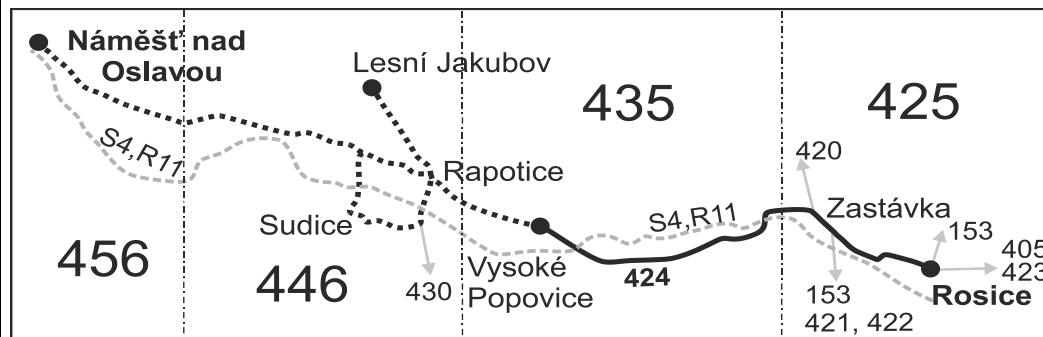

PRACOVNÍ DNY

Číslo spoje:		72	94	64	66
Usek	Zóna Zastávka	23	58	50	58
Nelze vydat	Náměšť nad Oslavou, zámek	5:30			
	Náměšť nad Oslavou, aut.nádr.	5:35			
	Náměšť nad Oslavou, U obory	5:38			
	Kralice nad Oslavou	5:43			
	Sudice, náves	5:50			13:50
	Sudice, škola	5:51			}
	Sudice, Výhon (z)	5:52			}
	Sudice, rozc.1.0 (z)	5:53			}
	Rapotice, žel.st.	5:54			}
	Lesní Jakubov	}	6:59		}
	Rapotice, škola	5:55	7:02		13:55
	435 Vysoké Popovice	6:00	7:06	13:12	13:58
	425 Zastávka, hotel	6:08	7:15	13:21	14:06
	425 Zastávka, Dům zdraví	6:09	7:16	13:22	14:07
425 Zastávka, žel.st.	6:10	7:17	13:23	14:08	
⇒ 405 Brno	6:14	7:29		14:14	

Vysvětlivky:

- ⇒ spoje navazující na linku 424
- (z) zastávka celodenně na znamení
- }

- 23 nejede 31.12.
- 50 nejede od 23.12. do 31.12., 29.1., od 22.2. do 26.2., 1.4., od 1.7. do 31.8., 27.10. a 29.10.
- 58 nejede od 23.12. do 31.12., 29.1., 1.4., od 1.7. do 31.8., 27.10. a 29.10.