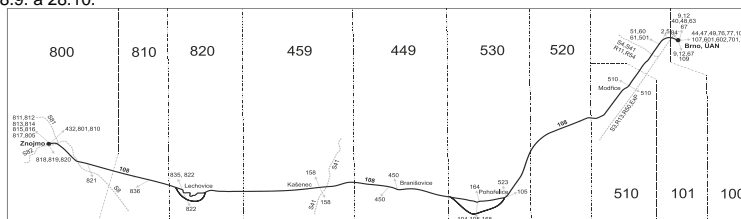

Šťastnou cestu s IDS JMK

Vysvětlivky:

- ⇒ spoje navazující na linku 108
- (z) zastávka celodenně na znamení
- | spoj zastávkou projíždí
- ⌋ spoj jede po jiné trase
- ⊕ spoj s bezbariérovým přístupným vozidlem
- ⊕ jede v sobotu
- + jede v neděli a ve státem uznávané svátky
- 10 nejede 24.12. a 31.12.
- 12 nejede 24.12., 25.12. a 31.12.
- 68 jede také 24.12., 25.12., 31.12., 1.1., 2.4., 4.4., 4.7. a 5.7.

- 28 nejede od 24.12. do 26.12., 31.12., 1.1., 2.4., 4.4., 1.5., 8.5., 4.7. a 5.7.
- 31 jede také 2.4., 4.4., 4.7., 5.7., 28.9., 28.10. a 17.11., nejede od 13.12. do 2.1.
- 32 nejede 24.12., 25.12., 26.12., 31.12., 1.1., 5.4., 8.5., 28.9. a 28.10.
- 37 jede také 25.12. a 31.12.
- 40 jede od 26.6. do 11.9.
- 49 nejede od 13.12. do 3.1.
- 64 jede od 2.4. do 28.9.
- 74 jede od 27.3. do 31.10.