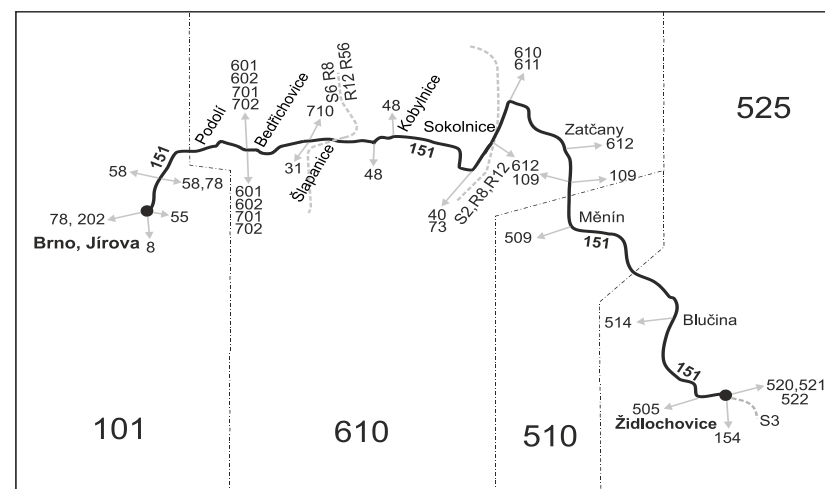

## Vysvětlivky:

- ⇒ spoje navazující na linku 151
- (z) zastávka celodenně na znamení
- ⌋ spoj jede po jiné trase
- ♿ spoj s bezbariérově přístupným vozidlem
- Ⓜ jede v sobotu

- † jede v neděli a ve státem uznávané svátky
- 10 nejede 24.12. a 31.12.
- 16 nejede 24.12., jede také 31.12.
- 17 jede také 31.12.
- 66 nejede 24.12., 2.4., 1.5., 8.5., 6.7., 28.10. a 17.11.