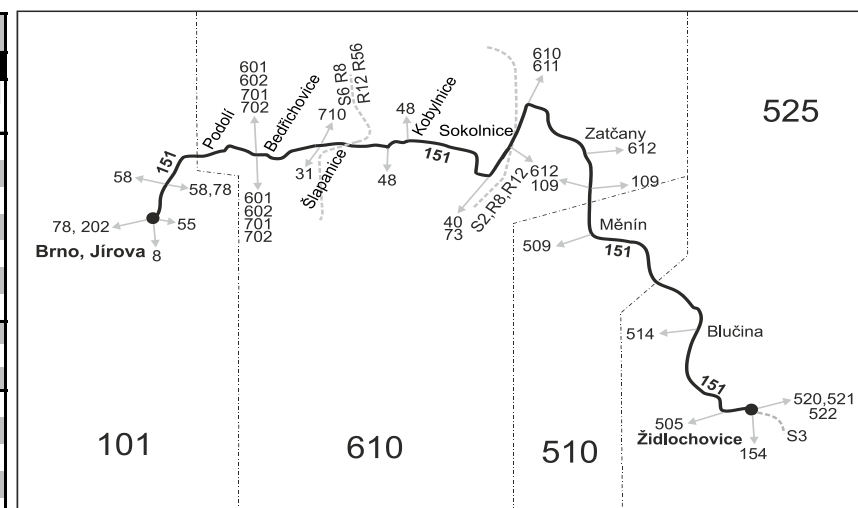

SOBOTA + NEDĚLE

Číslo spoje:		304	306	308	310	312	314	316	318	320	322
Úsek	Zóna	Zastávka	Ⓢ17	†66	Ⓢ17	†66	Ⓢ17	Ⓢ17	Ⓢ16	Ⓢ10	Ⓢ10
	610	Kobylnice, ObÚ		7:59		10:40					
	610	Kobylnice		8:00		10:41					
	610	Šlapanice, žel.st.		8:04		10:45					
	610	Šlapanice, Kalvodova		8:07		10:48					
	610	Šlapanice, Riegrova	6:51	8:08	8:51	10:49	10:51	13:51	15:51	17:55	19:55
	610	Šlapanice, Bedřichovice	6:54		8:54		10:54	13:54	15:54	17:58	19:58
	610	Šlapanice, Bedřichovice, rozc. příj.	6:55		8:55		10:55	13:55	15:55	17:59	19:59
		⇒ 602 Bučovice	7:05		9:05		11:05	14:05	16:05	18:05	23:05
		⇒ 701 Pozořice			8:55		10:55	13:55	15:55		
		⇒ 702 Viničné Šumice			Ⓢ67 8:59		10:59	13:59	15:59	17:59	19:59
	610	Šlapanice, Bedřichovice, rozc. odj.	6:57		8:57		10:57	13:57	15:57	18:01	20:01
	610	Podolí	6:59		8:59		10:59	13:59	15:59	18:03	20:03
	610	Podolí, Líšeňská	7:00		9:00		11:00	14:00	16:00	18:04	20:04
Nelze vydat	101	Brno, Mariánské údolí	}		}		}	}		18:08	20:08
	101	Brno, Podolská (z)	7:04		9:04		11:04	14:04	16:04		
	101	Brno, Velatická (z)	7:05		9:05		11:05	14:05	16:05		
	101	Brno, Macháčkova (z)	7:06		9:06		11:06	14:06	16:06		
	101	Brno, Náměstí Karla IV.	7:08		9:08		11:08	14:08	16:08		
	101	Brno, Mířkova (z)	7:09		9:09		11:09	14:09	16:09		
	101	Brno, Jírova	7:11		9:11		11:11	14:11	16:11		

Vysvětlivky:

- ⇒ spoje navazující na linku 151
- (z) zastávka celodenně na znamení
- }
- Ⓢ spoj jede po jiné trase
- ♿ spoj s bezbariérově přístupným vozidlem
- Ⓢ jede v sobotu
- † jede v neděli a ve státem uznávané svátky

- 10 nejede 24.12. a 31.12.
- 16 nejede 24.12., jede také 31.12.
- 17 jede také 31.12.
- 66 nejede 24.12., 2.4., 1.5., 8.5., 6.7., 28.10. a 17.11.
- 67 jede také 24.12., 31.12., 2.4., 6.7., 28.10. a 17.11., nejede 26.12.