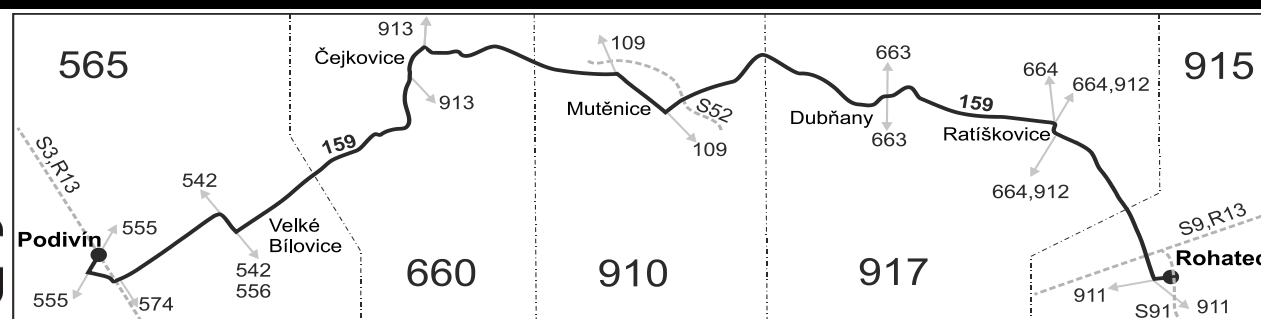

Vysvětlivky:

⇒ spoje navazující na linku 159

(z) zastávka celodenně na znamení

} spoj jede po jiné trase

✕ jede v pracovních dnech

56 nejede od 1.7. do 31.8.

Vzhledem ke stavebnímu stavu zastávek nelze garantovat bezbariérový nástup do a výstup z vozidla na všech zastávkách.

Šťastnou cestu s IDS JMK