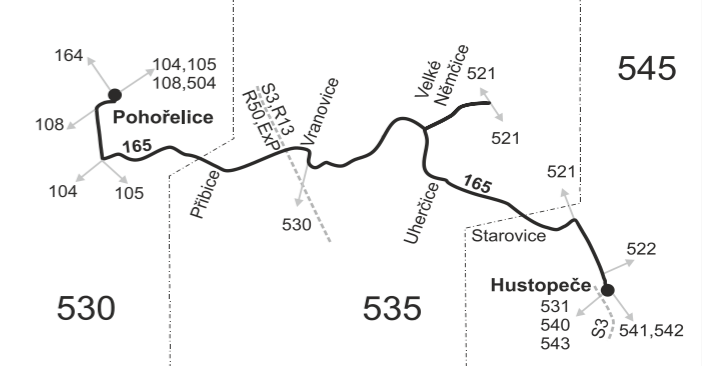

Vysvětlivky:

- ⇒ spoje navazující na linku 165
- ↳ přestup na navazující spoj
- (z) zastávka celodenně na znamení
- | spoj zastávkou projíždí
- ∩ spoj jede po jiné trase
- ↔ spoj s bezbariérově přístupným vozidlem
- × jede v pracovních dnech
- ⊙ jede v sobotu
- † jede v neděli a ve státem uznávané svátky
- 16 nejede 24.12., jede také 31.12.
- 17 jede také 31.12.
- 50 nejede od 23.12. do 31.12., 29.1., od 22.2. do 26.2., 1.4., od 1.7. do 31.8., 27.10. a 29.10.
- 56 nejede od 23.12. do 31.12. a od 1.7. do 31.8.
- lv Spoj pokračuje z Vranovic po lince 530 do Ivaň

Šťastnou cestu s IDS JMK