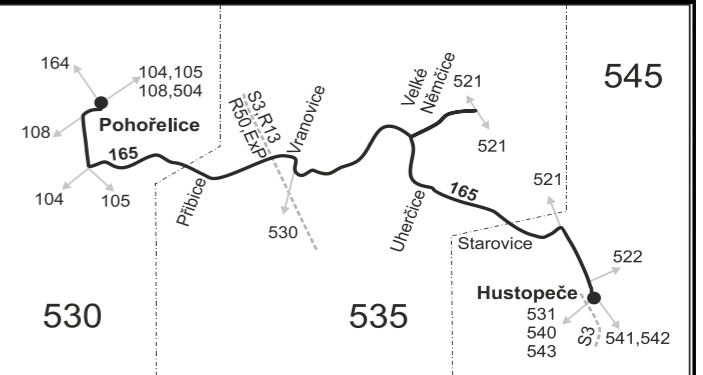

1. **Vysvětlivky:**
2. ⇒ spoje navazující na linku 165
   - (z) zastávka celodenně na znamení
   - } spoj jede po jiné trase
   - ♣ spoj s bezbariérově přístupným vozidlem
   - ♣ jede v pracovních dnech
   - ♣+17 jede v sobotu
   - ♣+16 jede v neděli a ve státem uznávané svátky
   - 16 nejede 24.12., jede také 31.12.
   - 17 jede také 31.12.
   - 50 nejede od 23.12. do 31.12., 29.1., od 22.2. do 26.2., 1.4., od 1.7. do 31.8., 27.10. a 29.10.

Šťastnou cestu s IDS JMK

Vzhledem ke stavebnímu stavu zastávek nelze garantovat bezbariérový nástup do a výstup z vozidla na všech zastávkách.