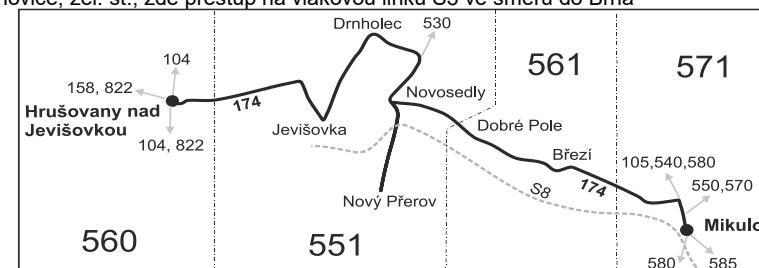

Vysvětlivky:

1. ⇒ spoje navazující na linku 174
   (z) zastávka celodenně na znamení
   } spoj jede po jiné trase
   b spoj s bezbariérově přístupným vozidlem
   ⌘ jede v pracovních dnech
   Ⓞ jede v sobotu

1. † jede v neděli a ve státem uznávané svátky
   16 nejede 24.12., jede také 31.12.
   17 jede také 31.12.
   50 nejede od 23.12. do 31.12., 29.1., od 22.2. do 26.2., 1.4., od 1.7. do 31.8., 27.10. a 29.10.
   Vzhledem ke stavebnímu stavu zastávek nelze garantovat bezbariérový nástup do a výstup z vozidla na všech zastávkách.
   V ze zastávky Drnholec pokračuje dále jako linka 530 do zast. Vranovice, žel. st., zde přestup na vlakovou linku S3 ve směru do Brna

Šťastnou cestu s IDS JMK