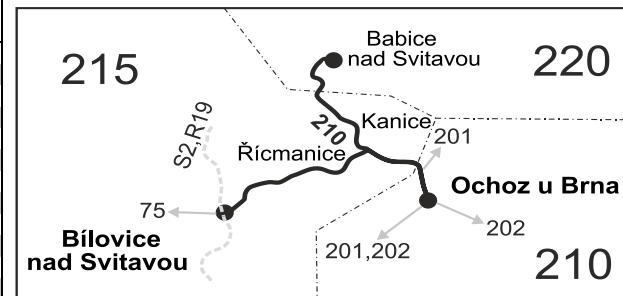

SOBOTA + NEDĚLE

Číslo spoje:		101	103	105	107	109	111	113	115	117	119
Úsek	Zóna Zastávka	⊕+13 ♣	⊕+17 ♣	⊕+17 ♣	⊕+17 ♣	⊕+17 ♣	⊕+17 ♣	⊕+17 ♣	⊕+16 ♣	⊕+12 ♣	⊕+12 ♣
	215 Bílovice nad Svitavou, žel.st.	5:24	7:14	9:14	11:14	13:14	15:14	17:14	19:14	21:14	23:19
	215 Bílovice nad Svitavou, u kapličky	5:26	7:16	9:16	11:16	13:16	15:16	17:16	19:16	21:16	23:21
	215 Bílovice nad Svit., UP závody (z)	5:27	7:17	9:17	11:17	13:17	15:17	17:17	19:17	21:17	23:22
	215 Řícmanice, u skály	5:28	7:18	9:18	11:18	13:18	15:18	17:18	19:18	21:18	23:23
	215 Řícmanice, Na Štukách	5:29	7:19	9:19	11:19	13:19	15:19	17:19	19:19	21:19	23:24
	215 Řícmanice	5:30	7:20	9:20	11:20	13:20	15:20	17:20	19:20	21:20	23:25
	215 Řícmanice, u lomu (z)	5:31	7:21	9:21	11:21	13:21	15:21	17:21	19:21	21:21	23:26
	215 Kanice, koupaliště (z)	5:33	7:23	9:23	11:23	13:23	15:23	17:23	19:23	21:23	23:28
	215 Kanice	5:34	7:24	9:24	11:24	13:24	15:24	17:24	19:24	21:24	23:29
	215 Kanice, škola	5:35	7:25	9:25	11:25	13:25	15:25	17:25	19:25	21:25	23:30
	220 Babice nad Svitavou, dol.zast.	5:39	7:29	9:29	11:29	13:29	15:29	17:29	19:29	21:29	23:34
	220 Babice nad Svitavou, hor.zast.	5:41	7:31	9:31	11:31	13:31	15:31	17:31	19:31	21:31	23:36

Vysvětlivky:

- ⇒ spoje navazující na linku 210
- (z) zastávka celodenně na znamení
- ∩ spoj jede po jiné trase
- ♣ spoj s bezbariérově přístupným vozidlem
- × jede v pracovních dnech
- ⊕ jede v sobotu
- + jede v neděli a ve státem uznávané svátky

- 12 nejede 24.12., 25.12. a 31.12.
- 13 nejede 25.12., 26.12. a 1.1., jede také 31.12.
- 16 nejede 24.12., jede také 31.12.
- 17 jede také 31.12.
- 56 nejede od 23.12. do 31.12. a od 1.7. do 31.8.
- 57 jede od 23.12. do 30.12. a od 1.7. do 31.8.
- H pokračuje jako linka 202 do zastávek Hostěnice, Obecní úřad

Šťastnou cestu s IDS JMK

Vzhledem ke stavebnímu stavu zastávek nelze garantovat bezbariérový nástup do a výstup z vozidla na všech zastávkách.