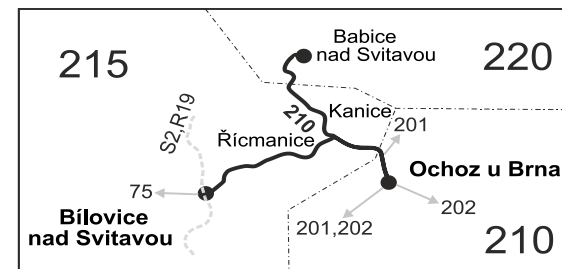

SOBOTA + NEDĚLE

Číslo spoje:	102	104	106	108	110	112	114	116	118	120	
Úsek	Zóna	Zastávka	⌘	⌘	⌘	⌘	⌘	⌘	⌘	⌘	
			⌘	⌘	⌘	⌘	⌘	⌘	⌘	⌘	
220	Babice nad Svitavou, hor.zast.	4:22	6:18	8:18	10:18	12:18	14:18	16:18	18:18	20:18	21:48
220	Babice nad Svitavou, dol.zast.	4:24	6:20	8:20	10:20	12:20	14:20	16:20	18:20	20:20	21:50
215	Kanice, škola	4:28	6:24	8:24	10:24	12:24	14:24	16:24	18:24	20:24	21:54
215	Kanice	4:30	6:26	8:26	10:26	12:26	14:26	16:26	18:26	20:26	21:56
215	Kanice, koupaliště (z)	4:31	6:27	8:27	10:27	12:27	14:27	16:27	18:27	20:27	21:57
215	Řícmanice, u lomu (z)	4:32	6:28	8:28	10:28	12:28	14:28	16:28	18:28	20:28	21:58
215	Řícmanice	4:35	6:31	8:31	10:31	12:31	14:31	16:31	18:31	20:31	22:01
215	Řícmanice, Na Štukách	4:36	6:32	8:32	10:32	12:32	14:32	16:32	18:32	20:32	22:02
215	Řícmanice, u skály	4:37	6:33	8:33	10:33	12:33	14:33	16:33	18:33	20:33	22:03
215	Bílovice nad Svit., UP závody (z)	4:38	6:34	8:34	10:34	12:34	14:34	16:34	18:34	20:34	22:04
215	Bílovice nad Svitavou, u kapličky	4:39	6:35	8:35	10:35	12:35	14:35	16:35	18:35	20:35	22:05
215	Bílovice nad Svitavou, žel.st.	4:41	6:37	8:37	10:37	12:37	14:37	16:37	18:37	20:37	22:07
	⇒ 75 Brno	6:46	8:46	10:46	12:46	14:46	16:46	18:46	20:46	22:16	
	⇒ 211 Bílovice n.Svit., Soběšická	4:47	6:49	8:49	10:49	12:49	14:49	16:49	18:49	20:50	22:11

Vysvětlivky:

- ⇒ spoje navazující na linku 210
- (z) zastávka celodenně na znamení
- ∩ spoj jede po jiné trase
- ⊕ spoj s bezbariérové přístupným vozidlem
- ⌘ jede v pracovních dnech
- ⊕ jede v sobotu
- + jede v neděli a ve státem uznávané svátky
- 12 nejede 24.12., 25.12. a 31.12.
- 13 nejede 25.12., 26.12. a 1.1., jede také 31.12.

- 16 nejede 24.12., jede také 31.12.
- 17 jede také 31.12.
- 18 nejede od 28.12. do 31.12. a od 1.7. do 31.8.
- 50 nejede od 23.12. do 31.12., 29.1., od 22.2. do 26.2., 1.4., od 1.7. do 31.8., 27.10. a 29.10.
- 56 nejede od 23.12. do 31.12. a od 1.7. do 31.8.
- 60 nejede od 23.12. do 31.12., 29.1., od 22.2. do 26.2., 1.4., od 1.7. do 31.8., 27.9., 27.10. a 29.10.
- B pokračuje jako linka 210 do zastávky Babice nad Svitavou, horní zastávka
- S pokračuje jako linka 75 do zastávky Slatina, nádraží
- O pokračuje jako linka 210 do zastávky Ochoz u Brna, Obecní úřad

Vzhledem ke stavebnímu stavu zastávek nelze garantovat bezbariérový nástup do a výstup z vozidla na všech zastávkách.

Šťastnou cestu s IDS JMK