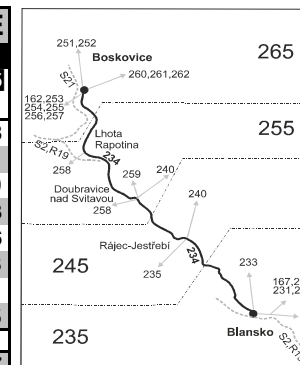

SOBOTA + NEDELE

202	232	204	206
17	17	17	16
7:05	13:25	15:38	18:38
}	}	15:42	}
7:07	13:27		18:40
7:10	13:29	15:44	18:43
7:13	13:32	15:47	18:46
7:15	13:34	15:49	18:48
7:18	13:36	15:52	18:51
7:22	13:40	15:56	18:55
7:24	13:42	15:58	18:57
	13:48		
7:26	13:43	16:00	18:59
7:28	13:45	16:02	19:01
7:30	13:47	16:04	19:03
7:31	13:48	16:05	19:04
7:35	13:52	16:09	19:08
7:39	13:55	16:13	19:12
7:41	13:57	16:15	19:14
7:46			19:42
8:11	14:11		
8:09	14:10		
		16:15	19:15
	13:59	16:17	