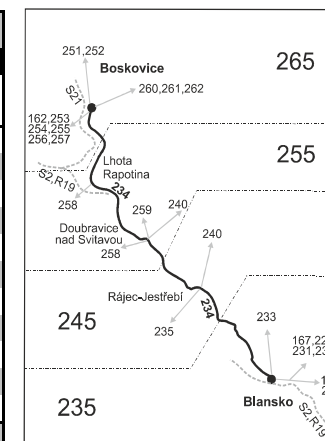

201	203	231	205
6+17	6+17	6+17	6+16
		13:59	16:18
4:27	10:03	14:03	16:22
4:29	10:05	14:05	16:24
4:33	10:09	14:09	16:28
4:37	10:13	14:13	16:32
4:38	10:14	14:14	16:33
4:40	10:16	14:16	16:35
4:42	10:18	14:18	16:37
4:44	10:20	14:20	16:39
4:46	10:22	14:22	16:41
4:50	10:26	14:26	16:45
4:53	10:29	14:29	16:48
4:55	10:31	14:31	16:50
4:58	10:34	14:34	16:53
5:00	10:36	14:36	16:55
11:5:13			17:16
5:02	10:38	14:38	16:57
5:29			
	10:43	14:43	
	10:39	16:14:39	

Vysvětlivky:

- ⇒ spoje navazující na linku 234
- (z) zastávka celodenně na znamení
- }
- spoje jedou po jiné trase
- ♿ spoj s bezbariérově přístupným vozidlem
- ✖ jede v pracovních dnech
- Ⓢ jede v sobotu
- † jede v neděli a ve státem uznávané svátky
- 11 nejede 25.12. a 1.1., jede také 31.12.
- 16 nejede 24.12., jede také 31.12.

- spoj do odvolání nejede
- 17 jede také 31.12.
- 18 nejede od 28.12. do 31.12. a od 1.7. do 31.8.
- 29 nejede od 28.12. do 31.12.
- 50 nejede od 23.12. do 31.12., 29.1., od 22.2. do 26.2., 1.4., od 1.7. do 31.8., 27.10. a 29.10.
- 56 nejede od 23.12. do 31.12. a od 1.7. do 31.8.
- 57 jede od 23.12. do 30.12. a od 1.7. do 31.8.
- ♣ Rájec-Jestřebí, náměstí - odjezd od stanoviště linky 240 ve směru Sloup (mimo Holešín)

Vzhledem ke stavebnímu stavu zastávek nelze garantovat bezbariérový nástup do a výstup z vozidla na všech zastávkách.

Šťastnou cestu s IDS JMK