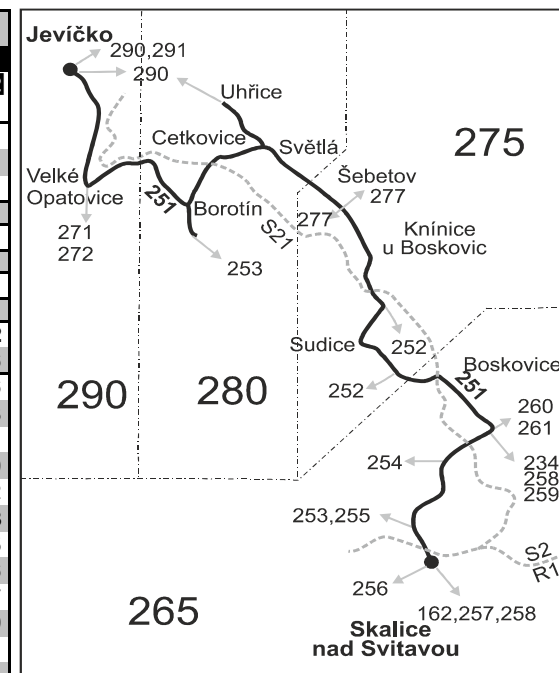

Číslo spoje:		261	271	321	323	201	263	203	265	205	269	267	207	325	273	
Úsek	Zóna	Zastávka	Ⓜ27	†31	Ⓜ27	†69	Ⓜ17	Ⓜ17	Ⓜ17	Ⓜ17	†28	Ⓜ68	Ⓜ16	Ⓜ16	Ⓜ12	
265	Skalice nad Svitavou, žel.st. ⚡				6:52	7:34	9:34	11:34	13:41	15:34	17:41	17:41	18:37	19:34		
265	Boskovice, Mladkov, pekárna (z)			6:54	7:36	9:36	11:36	13:43	15:36	17:43	17:43	18:39	19:36			
265	Boskovice, Mladkov (z)			6:55	7:37	9:37	11:37	13:44	15:37	17:44	17:44	18:40	19:37			
	⇒ 253 Velké Opatovice			6:56			11:46		15:46			18:51				
265	Boskovice, nemocnice			6:58	6:58	7:40	9:40	11:40	13:47	15:40	17:47	17:47	18:43	19:40		
	⇒ 254 Letovice						9:50	11:50	13:50	15:50	17:50	17:50	18:45			
265	Boskovice, aut.st. ⚡ přij.			7:01	7:01	7:43	9:43	11:43	13:49	15:43	17:50	17:50	18:46	19:42		
	⇒ 234 Blansko						10:03		14:03							
265	Boskovice, aut.st. ⚡ odj.		6:12	6:12	7:01	7:01	7:46	9:46	11:46	13:49	15:46	17:50	17:50	18:50	19:42	21:02
265	Boskovice, 17.listopadu přij.		6:16	6:16	7:05	7:05	7:50	9:50	11:50	13:53	15:50	17:54	17:54	18:54	19:46	21:06
265	Boskovice, 17.listopadu odj.		6:17	6:17	7:05	7:05	7:54	9:54	11:54	13:54	15:54	17:54	17:54	18:54	19:48	21:06
265	Boskovice, školní statek (z)		6:19	6:19	7:07	7:07	7:56	9:56	11:56	13:56	15:56	17:56	17:56	18:56	19:50	21:08
275	Sudice, Semič (z)		}	}	}	}	}	}	}	}	}	}	}	}	}	}
275	Sudice, samota (z)		6:21	6:21	7:09	7:09	7:58	9:58	11:58	13:58	15:58	17:58	17:58	18:58	19:52	21:10
275	Sudice, zast.		6:23	6:23	7:11	7:11	8:00	10:00	12:00	14:00	16:00	18:00	18:00	19:00	19:54	21:12
275	Sudice		6:24	6:24	7:12	7:12	8:01	10:01	12:01	14:01	16:01	18:01	18:01	19:01	19:55	21:13
275	Vážany		6:26	6:26	7:14	7:14	8:03	10:03	12:03	14:03	16:03	18:03	18:03	19:03	19:57	21:15
275	Knínice, U Nádraží (z)		6:27	6:27	7:15	7:15	8:04	10:04	12:04	14:04	16:04	18:04	18:04	19:04	19:58	21:16
275	Knínice, Městečko ⚡		6:28	6:28	7:16	7:16	8:05	10:05	12:05	14:05	16:05	18:05	18:05	19:05	19:59	21:17
275	Knínice, horní zastávka (z)		6:30	6:30	7:18	7:18	8:07	10:07	12:07	14:07	16:07	18:07	18:07	19:07	20:01	21:19
275	Šebetov ⚡		6:32	6:32	7:20	7:20	8:09	10:09	12:09	14:09	16:09	18:09	18:09	19:09	20:03	21:21
280	Světlá		6:35	6:35	7:23	7:23	8:12	10:12	12:12	14:12	16:12	18:12	18:12	19:12	20:06	21:24
280	Cetkovice ⚡ přij.		6:38	6:38	7:26	7:26	8:15	10:15	12:15	14:15	16:15	18:15	18:15	19:15	20:09	21:27
	⇒ 290 Jevíčko				7:26	7:26		10:15	12:15	14:15	16:15		19:15			
280	Cetkovice ⚡ odj.		6:38	6:38			8:15	10:15	12:15	14:15	16:15	18:15	18:15		20:09	21:27
280	Cetkovice, žel.st. (z)		6:40	6:40			8:17	10:17	12:17	14:17	16:17	18:17	18:17		20:11	21:29
280	Borotín		}	}			8:21	}	}	}	}	}	}		20:15	}
290	Velké Opatovice, závod		6:45	6:45			8:26	10:22	12:22	14:22	16:22	18:22	18:22		20:20	21:34
290	Velké Opatovice, aut.st. ⚡ přij.		6:47	6:47			8:28	10:24	12:24	14:24	16:24	18:24	18:24		20:22	21:36
	⇒ 271 Letovice										16:54					
290	Velké Opatovice, aut.st. ⚡ odj.		6:47				8:28	10:26	12:26	14:26	16:26	18:24			20:22	
290	Velké Opatovice, sídliště		6:49				8:30	10:28	12:28	14:28	16:28	18:26			20:24	
290	Jevíčko, stř.ČSAD (z)		6:53				8:34	10:32	12:32	14:32	16:32	18:30			20:27	
290	Jevíčko, nám. ⚡		6:54				8:35	10:33	12:33	14:33	16:33	18:31			20:28	

Vysvětlivky:

⇒ spoje navazující na linku 251

(z) zastávka celodenně na znamení

} spoj jede po jiné trase

⚡ spoj s bezbariérově přístupným vozidlem

Ⓜ jede v sobotu

† jede v neděli a ve státem uznávané svátky

12 nejede 24.12., 25.12. a 31.12.

16 nejede 24.12., jede také 31.12.

17 jede také 31.12.

27 jede také 24.12., 31.12., 2.4., 28.9., 28.10. a 17.11., nejede 26.12., 2.1. a 3.4.

28 nejede od 24.12. do 26.12., 31.12., 1.1., 2.4., 4.4., 1.5., 8.5., 4.7. a 5.7.

31 nejede od 24.12. do 1.1., 2.4., 28.9., 28.10. a 17.11., jede také 2.1. a 3.4.

68 jede také 24.12., 25.12., 31.12., 1.1., 2.4., 4.4., 4.7. a 5.7.

69 nejede 24.12., 2.4., 1.5., 8.5., 28.9., 28.10. a 17.11., jede také 2.1. a 3.4.

⚡ Spoj s možností přepravy jízdních kol mezi zastávkami označenými symbolem jízdního kola v období od 2. 4. 2021 do 28. 9. 2021. Počet přepravovaných kol je kapacitně omezen na 5 ks.

J pokračuje ze zastávky Cetkovice jako linka 290 směr Úsobrný (Jevíčko)

Vzhledem ke stavebnímu stavu zastávek nelze garantovat bezbariérový nástup do a výstup z vozidla na všech zastávkách.