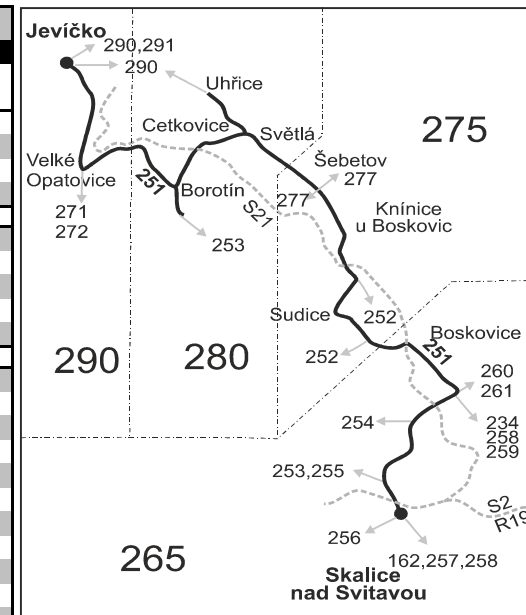

Úsek	Číslo spoje:	Zóna	Zastávka	262	324	322	202	264	274	204	266	206	268	208	326	270	272
				13	27	19	17	27	19	17	17	17	16	16	28	49	
	290 Jevíčko, nám. ob						6:25	7:27		9:27	11:27	13:27	15:27	17:27		19:27	
	290 Jevíčko, stf. ČSAD (z)						6:26	7:28		9:28	11:28	13:28	15:28	17:28		19:28	
	290 Velké Opatovice, sídliště						6:30	7:32		9:32	11:32	13:32	15:32	17:32		19:32	
	290 Velké Opatovice, aut.st. ob přij.						6:32	7:34		9:34	11:34	13:34	15:34	17:34		19:34	
	⇒ 253 Boskovice																
	290 Velké Opatovice, aut.st. ob odj.			4:21			6:32	7:36	7:36	9:36	11:36	13:36	15:36	17:36		19:36	19:36
	290 Velké Opatovice, závod			4:23			6:34	7:38	7:38	9:38	11:38	13:38	15:38	17:38		19:38	19:38
	280 Borotín			4:28			6:39										
	280 Cetkovice, žel.st. (z)			4:32			6:43	7:43	7:43	9:43	11:43	13:43	15:43	17:43		19:43	19:43
	280 Cetkovice ob přij.			4:34			6:45	7:45	7:45	9:45	11:45	13:45	15:45	17:45		19:45	19:45
	⇒ 290 Jevíčko									10:15	12:15	14:15	16:15				
	280 Cetkovice ob odj.			4:34	5:45	5:45	6:45	7:45	7:45	9:45	11:45	13:45	15:45	17:45	18:45	19:45	19:45
	280 Světlá			4:36	5:47	5:47	6:47	7:47	7:47	9:47	11:47	13:47	15:47	17:47	18:47	19:47	19:47
	275 Šebetov ob			4:39	5:50	5:50	6:50	7:50	7:50	9:50	11:50	13:50	15:50	17:50	18:50	19:50	19:50
	275 Knínice, horní zastávka (z)			4:41	5:52	5:52	6:52	7:52	7:52	9:52	11:52	13:52	15:52	17:52	18:52	19:52	19:52
	275 Knínice, Městečko ob			4:43	5:54	5:54	6:54	7:54	7:54	9:54	11:54	13:54	15:54	17:54	18:54	19:54	19:54
	275 Knínice, U Nádraží (z)			4:44	5:55	5:55	6:55	7:55	7:55	9:55	11:55	13:55	15:55	17:55	18:55	19:55	19:55
	275 Vážany			4:45	5:56	5:56	6:56	7:56	7:56	9:56	11:56	13:56	15:56	17:56	18:56	19:56	19:56
	275 Sudice			4:47	5:58	5:58	6:58	7:58	7:58	9:58	11:58	13:58	15:58	17:58	18:58	19:58	19:58
	275 Sudice, zast.			4:49	6:00	6:00	7:00	8:00	8:00	10:00	12:00	14:00	16:00	18:00	19:00	20:00	20:00
	275 Sudice, samota (z)			4:51	6:02	6:02	7:02	8:02	8:02	10:02	12:02	14:02	16:02	18:02	19:02	20:02	20:02
	275 Sudice, Semič (z)																
	265 Boskovice, školní statek (z)			4:53	6:04	6:04	7:04	8:04	8:04	10:04	12:04	14:04	16:04	18:04	19:04	20:04	20:04
	265 Boskovice, Sokolská			4:55	6:06	6:06	7:06	8:06	8:06	10:06	12:06	14:06	16:06	18:06	19:06	20:06	20:06
	265 Boskovice, aut.st. ob přij.			4:57	6:08	6:08	7:08	8:08	8:08	10:08	12:08	14:08	16:08	18:08	19:08	20:08	20:08
	⇒ S21 Skalice n.Svit.																8:20:16
	⇒ 162 Kuřim			4:57													
	⇒ 234 Blansko												16:16:22				
	⇒ 250 Skalice n.Svit.															20:11	20:11
	⇒ 256 Olešnice																
	⇒ 259 Doubravice						6:57:10	8:10	8:10	10:10	12:10		16:16:10				
	⇒ 261 Prostějov						8:09	8:09		12:11	14:10	16:10		19:10			
	⇒ 262 Kořenec						6:57:15	8:15	8:15	12:15	14:15	16:15		19:15			
	265 Boskovice, aut.st. ob odj.				6:08	6:08	7:11	8:11	8:11	10:11	12:11	14:11	16:11	18:10	19:11		
	265 Boskovice, nemocnice				6:10	6:10	7:13	8:13	8:13	10:13	12:13	14:13	16:13	18:12	19:13		
	265 Boskovice, Mladkov (z)				6:13		7:16	8:16	8:16	10:16	12:16	14:16	16:16	18:15	19:16		
	265 Boskovice, Mladkov, pekárna (z)				6:14		7:17	8:17	8:17	10:17	12:17	14:17	16:17	18:16	19:17		
	265 Skalice nad Svitavou, žel.st. ob				6:16		7:19	8:19	8:19	10:19	12:19	14:19	16:19	18:18	19:19		
	⇒ S2 Křenovice				6:36												
	⇒ R19 Brno						8:31	13:31	10:31	12:31	14:31	16:31	18:31				
	⇒ R19 Březová n.Svit.						7:30										12:19:30

Vysvětlivky:

⇒ spoje navazující na linku 251	13	nejede 25.12., 26.12. a 1.1., jede také 31.12.	66	nejede 24.12., 2.4., 1.5., 8.5., 6.7., 28.10. a 17.11.
(z) zastávka celodenně na znamení	16	nejede 24.12., jede také 31.12.	67	jede také 24.12., 31.12., 2.4., 6.7., 28.10. a 17.11., nejede 26.12.
⌋ spoj jede po jiné trase	17	jede také 31.12.	69	nejede 24.12., 2.4., 1.5., 8.5., 28.9., 28.10. a 17.11., jede také 2.1. a 3.4.
⌋ spoj s bezbariérově přístupným vozidlem	27	jede také 24.12., 31.12., 2.4., 28.9., 28.10. a 17.11., nejede 26.12., 2.1. a 3.4.	82	jede také 5.4., 6.7., 28.9. a 17.11., nejede 27.12., 4.4. a 4.7.
⊕ jede v sobotu	28	nejede od 24.12. do 26.12., 31.12., 1.1., 2.4., 4.4., 1.5., 8.5., 4.7. a 5.7.	ob	Spoj s možností přepravy jízdních kol mezi zastávkami označenými symbolem jízdního kola v období od 2. 4. 2021 do 28. 9. 2021. Počet přepravovaných kol je kapacitně omezen na 5 ks.
† jede v neděli a ve státem uznávané svátky	38	nejede 26.12., 2.1., 3.4., 1.5., 8.5. a od 23.7. do 7.8.		
12 nejede 24.12., 25.12. a 31.12.	49	jede také 1.1., 2.4., 4.4., 4.7. a 5.7., nejede 24.12., 26.12. a 31.12.		

Vzhledem ke stavebnímu stavu zastávek nelze garantovat bezbariérový nástup do a výstup z vozidla na všech zastávkách.