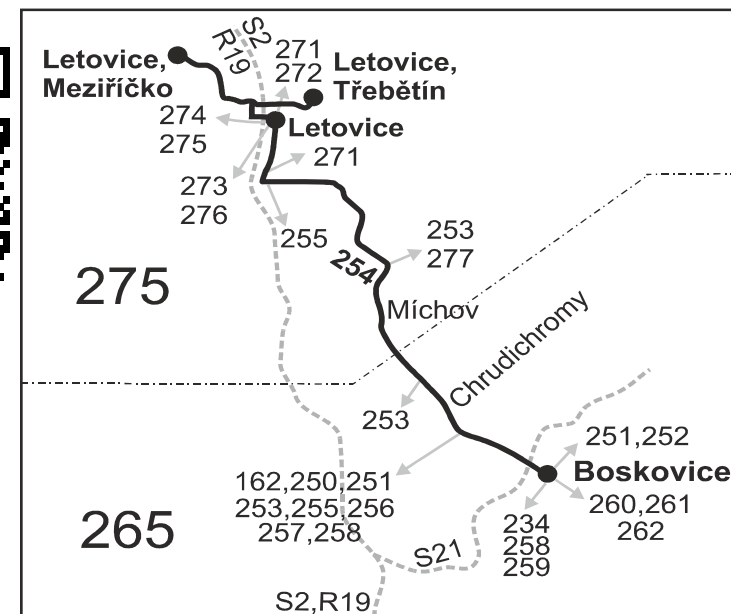

SOBOTA + NEDELE

Číslo spoje:		371	281	373	283	375	285	377	287
Úsek	Zóna	Zastávka	Ⓜ+17	Ⓜ+17	Ⓜ+17	Ⓜ+17	Ⓜ+17	Ⓜ+16	Ⓜ+16
265	Boskovice, 17.listopadu								
265	Boskovice, aut.st.	5:48	6:43	9:48	11:48	13:48	15:48	17:48	18:43
265	Boskovice, STS	}	}	}	}	}	}	}	}
265	Boskovice, nemocnice	5:50	6:45	9:50	11:50	13:50	15:50	17:50	18:45
265	Boskovice, průmyslová zóna	5:52	6:47	9:52	11:52	13:52	15:52	17:52	18:47
265	Chrudichromy	5:55	6:50	9:55	11:55	13:55	15:55	17:55	18:50
275	Míchov	5:59	6:54	9:59	11:59	13:59	15:59	17:59	18:54
275	Letovice, Podolí (z)	6:01	6:56	10:01	12:01	14:01	16:01	18:01	18:56
275	Letovice, u školy	}	}	}	}	}	}	}	}
275	Letovice, Alb.Krejčího	6:05	7:00	10:05	12:05	14:05	16:05	18:05	19:00
	⇒ 271 Letovice	Ⓜ+16:21							
275	Letovice, nám.	6:08	7:03	10:08	12:08	14:08	16:08	18:08	19:03
	⇒ 274 Bohuňov	6:31			Ⓜ+12:11	Ⓜ+14:11	16:11		
	⇒ 275 Olešnice		Ⓜ+7:13		12:13			18:13	
	⇒ 276 Kunštát		7:10		12:10		16:10		
275	Letovice, žel.st. příj.	6:10	Ⓜ+7:05	10:10	Ⓜ+12:10	14:10	Ⓜ+16:10	18:10	Ⓜ+19:05
	⇒ S2 Křenovice	Ⓜ+27:6:26							
	⇒ R19 Brno			10:22	12:22	14:22	16:22	18:22	
	⇒ 271 Velké Opatovice		Ⓜ+66:7:11	Ⓜ+67:10:11	12:11		16:11		
	⇒ 272 Velké Opatovice		7:06			14:10	Ⓜ+28:16:10		19:06
	⇒ 273 Březová n.Svit.		7:15						
275	Letovice, žel.st. odj.	6:11		10:11				18:11	
275	Letovice, Meziříčko, dol.konec (z)	6:13		10:13				18:13	
275	Letovice, Meziříčko	6:15		10:15				18:15	
275	Letovice, Kovošrot								
275	Letovice, Třebětín, rozc.								
275	Letovice, Třebětín								

Šťastnou cestu s IDS JMK

Vysvětlivky:

⇒ spoje navazující na linku 254

(z) zastávka celodenně na znamení

} spoj jede po jiné trase

Ⓜ jede v sobotu

† jede v neděli a ve státem uznávané svátky

Ⓜ+ nejede 25.12. a 1.1., jede také 31.12.

Ⓜ+6 nejede 24.12., jede také 31.12.

Ⓜ+7 jede také 31.12.

27 jede také 24.12., 31.12., 2.4., 28.9., 28.10. a 17.11., nejede 26.12., 2.1. a 3.4.

28 nejede od 24.12. do 26.12., 31.12., 1.1., 2.4., 4.4., 1.5., 8.5., 4.7. a 5.7.

66 nejede 24.12., 2.4., 1.5., 8.5., 6.7., 28.10. a 17.11.

67 jede také 24.12., 31.12., 2.4., 6.7., 28.10. a 17.11., nejede 26.12.

69 nejede 24.12., 2.4., 1.5., 8.5., 28.9., 28.10. a 17.11., jede také 2.1. a 3.4.

Ⓜ Letovice, žel.st. - stanoviště 11 (před nádražní budovou)

A pokračuje jako linka 272 do zastávky Velké Opatovice, aut.st.

B pokračuje jako linka 271 do zastávky Velké Opatovice, aut.st.

Vzhledem ke stavebnímu stavu zastávek nelze garantovat bezbariérový nástup do a výstup z vozidla na všech zastávkách.