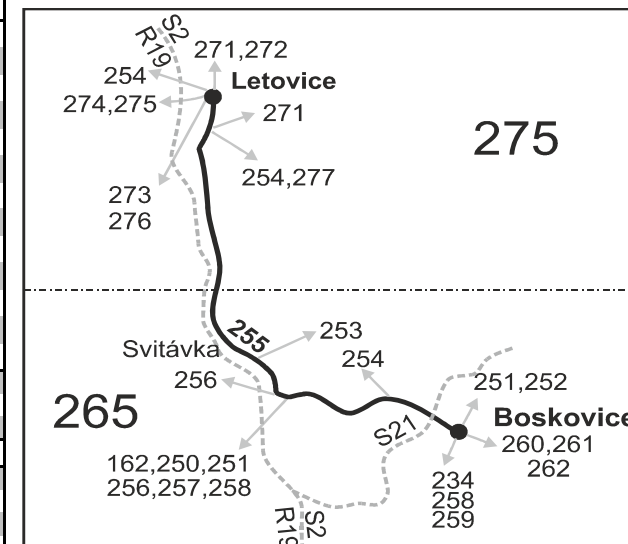

Integrovaný dopravní systém Jihomoravského kraje

Informace a podněty: 5 4317 4317, www.idsjmk.cz

Platí od 13.12.2020

Linka 727255: Přepravu zajišťuje: ZDAR, a.s., Jihlavská 759/4, 591 01 Žďár nad Sázavou (spoje 1 až 7, 41, 401)

Vysvětlivky:

⇒ spoje navazující na linku 255

(z) zastávka celodenně na znamení

} spoj jede po jiné trase

♿ spoj s bezbariérově přístupným vozidlem

⌘ jede v pracovních dnech

29 nejede od 28.12. do 31.12.

50 nejede od 23.12. do 31.12., 29.1., od 22.2. do 26.2., 1.4., od 1.7. do 31.8., 27.10. a 29.10.