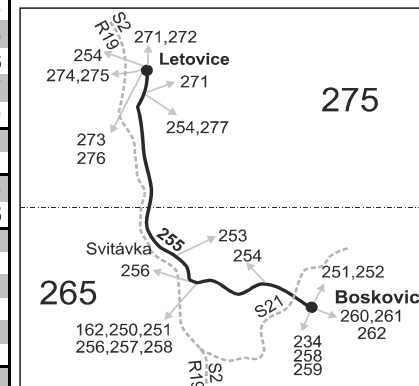

Úsek	Číslo spoje:	12	4	402	192	48	162	46	2	164	10	142	144	6	42	8	44	
	Zóna	♣	♣	♣	♣50	♣	♣	♣50	♣51	♣	♣50	♣	♣	♣	♣	♣	♣	
	Zastávka	♣	♣	♣	♣50	♣	♣	♣50	♣51	♣	♣50	♣	♣	♣	♣	♣	♣	
275	Letovice, žel.st.	4:55	5:56	6:40		7:20	8:55	10:56	10:56	13:00	13:34	14:00	14:29	15:23	16:26	17:23	18:23	
	Letovice, nám.	5:00	6:01	6:45		7:25	9:00	11:01	11:01	13:05	13:39	14:05	14:34	15:26	16:29	17:26	18:26	
	Letovice, u školy	}	}	}		}	}	}	}	}	13:44	}	}	}	}	}	}	
	Letovice, Tylex jídelna	}	}	}		}	}	}	}	}	13:47	}	}	}	}	}	}	
	Letovice, Tylex	5:03	6:04	6:48		7:28	9:03	11:04	11:04	13:08	13:49	14:08	14:37	15:29	16:32	17:29	18:29	
	Letovice, Zboněk	5:05	6:06	6:50		7:30	9:05	11:06	11:06	13:10	13:51	14:10	14:39	15:31	16:34	17:31	18:31	
	Svitávka, Sasina	5:07	6:08	6:52		7:32	9:07	11:08	11:08	13:12	13:53	14:12	14:41	15:33	16:36	17:33	18:33	
	Svitávka, U labutě	5:09	6:10	6:54		7:34	9:09	11:10	11:10	13:14	13:55	14:14	14:43	15:35	16:38	17:35	18:35	
	Svitávka, nám.	5:10	6:11	6:55	7:33	7:35	9:10	11:11	11:11	13:15	13:56	14:15	14:44	15:36	16:39	17:36	18:36	
	Svitávka, MŠ	5:12	6:13	6:57	7:35	7:37	9:12	11:13	11:13	13:17	13:58	14:17	14:46	15:37	16:40	17:37	18:37	
	Boskovice, Mladkov (z)	5:15	6:16	7:00	7:38	7:40	9:15	11:16	11:16	13:20	14:01	14:20	14:49	15:40	16:43	17:40	18:40	
	⇒ 256 Olešnice	5:21	♣9 6:26		7:41	7:41				♣4 13:21		14:24	14:51	15:51	16:51	17:55	18:51	
	⇒ 257 Olešnice	5:18	6:20				9:30	11:30	11:30	13:27	14:11	14:31	14:50	15:50	16:50			
	Boskovice, nemocnice	5:18	6:19	7:03	7:41	7:43	9:18	11:19	11:19	13:23	14:04	14:23	14:52	15:43	16:46	17:43	18:43	
	Boskovice, aut.st.	5:20	6:21	7:05	7:43	7:45	9:20	11:21	11:21	13:25	14:06	14:25	14:54	15:45	16:48	17:45	18:45	
	⇒ 234 Blansko	5:27	6:27	♣6 7:22	7:52	7:52				13:27	14:17	♣50 14:42	14:57	15:57			18:57	
	⇒ 251 Jevíčko				7:46	7:46					14:18	14:46		15:46		17:46	18:48	
	⇒ 259 Doubravice	5:35									13:40	14:40						
	⇒ 260 Lipovec	5:35	♣50 6:35								13:35	14:44						
	⇒ 261 Prostějov	5:27		♣50 7:09	8:05	8:05					14:12	14:40	15:10	16:10	17:10	18:12	19:10	
	⇒ 262 Kořenec		♣50 6:26	7:15					11:47	11:47	♣50 13:35	14:15	14:47	15:15	16:15	17:15	18:15	19:15
265 Boskovice, 17.listopadu	5:22			7:45	7:47	9:22								15:47				

Vysvětlivky:

⇒ spoje navazující na linku 255

(z) zastávka celodenně na znamení

}

♣ spoj s bezbariérově přístupným vozidlem

♣ jede v pracovních dnech

♣9 nejede od 23.12. do 31.12. a od 21.7. do 6.8.

♣43 nejede od 23.12. do 31.12., 1.4., od 22.7. do 6.8. a 27.9.

♣50 nejede od 23.12. do 31.12., 29.1., od 22.2. do 26.2., 1.4., od 1.7. do 31.8., 27.10. a 29.10.

♣51 jede od 23.12. do 30.12., 29.1., od 22.2. do 26.2., 1.4., od 1.7. do 31.8., 27.10. a 29.10.

♣56 nejede od 23.12. do 31.12. a od 1.7. do 31.8.

Vzhledem ke stavebnímu stavu zastávek nelze garantovat bezbariérový nástup do a výstup z vozidla na všech zastávkách.

Šťastnou cestu s IDS JMK