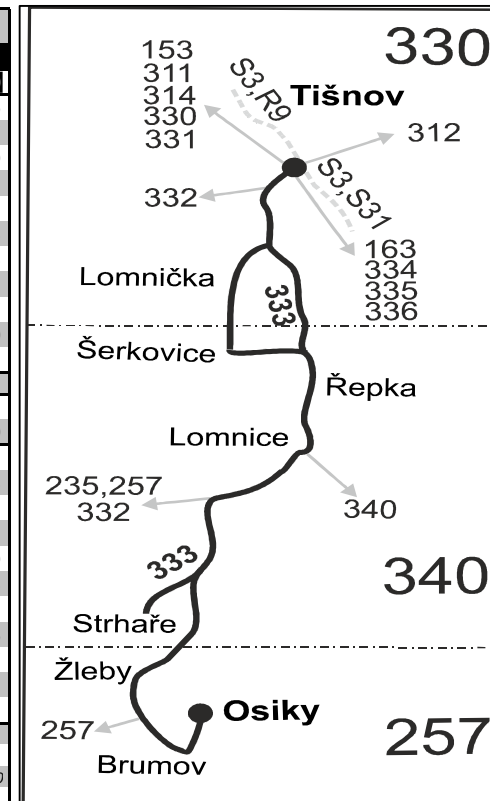

PRACOVNÍ DNY (nejede 31.12.)							SOBOTA + NEDELE										
Číslo spoje:		42	48	50	46	52	54	102	104	106	108	110	112	114	182	116	
Usek	Zóna	Zastávka	×	×	×	×	×	Ⓢ†17	Ⓢ†17	Ⓢ†17	Ⓢ†17	Ⓢ†17	Ⓢ†17	Ⓢ†16	Ⓢ†16	Ⓢ†10	
	257	Osiky, točna	16:05				17:35					11:36			16:16		19:36
	257	Osiky	16:06				17:36					11:37			16:17		19:37
	257	Brumov	16:09				17:39					11:39			16:19		19:39
	257	Brumov, dol.konec	16:10				17:40					11:40			16:20		19:40
	257	Brumov, rozc.0.5 (z)	16:11				17:41					11:41			16:21		19:41
	257	Osiky, rozc.2.0 (z)	16:13				17:43					11:43			16:23		19:43
	340	Strhaře, Žleby, kamenolom (z)	16:14				17:44					11:44			16:24		19:44
	340	Strhaře, Žleby, pila	16:16				17:46					11:46			16:26		19:46
	340	Strhaře, rozc.2.0 (z)	16:17				17:47					11:47			16:27		19:47
	340	Strhaře	16:20				17:50					11:50			16:30		19:50
	340	Lomnice, internát (z)	16:26				17:56					11:56			16:36		19:56
		⇒ 235 Blansko	16:40												16:52		
	340	Lomnice, Družstevní (z)	16:28				17:58					11:58			16:38		19:58
	340	Lomnice, nám. příj.	16:30				18:00					12:00			16:40		20:00
	340	Lomnice, nám. odj.	16:32	17:02	17:32	18:02	19:02	20:42	4:47	6:02	8:02	10:02	12:02	14:02	16:42	18:02	20:02
	340	Lomnice, škola	16:34	17:04	17:34	18:04	19:04	20:44	4:49	6:04	8:04	10:04	12:04	14:04	16:44	18:04	20:04
	340	Lomnice, Brusná, rozc.1.0 (z)	16:35	17:05	17:35	18:05	19:05	20:45	4:50	6:05	8:05	10:05	12:05	14:05	16:45	18:05	20:05
	340	Lomnice, Řepka	16:36	17:06	17:36	18:06	19:06	20:46	4:51	6:06	8:06	10:06	12:06	14:06	16:46	18:06	20:06
	340	Šerkovice	16:39	17:09		18:09	19:09	20:49	4:54	6:09	8:09	10:09	12:09	14:09	16:49	18:09	20:09
	330	Lomnička, ObÚ	16:43	17:13		18:13	19:13	20:53	4:58	6:13	8:13	10:13	12:13	14:13	16:53	18:13	20:13
	330	Lomnička, u Hamru			17:39												
	330	Tišnov, Lomnická	16:46	17:16	17:42	18:16	19:16	20:56	5:01	6:16	8:16	10:16	12:16	14:16	16:56	18:16	20:16
	330	Tišnov, Kukýrna	16:47	17:17	17:43	18:17	19:17	20:57	5:02	6:17	8:17	10:17	12:17	14:17	16:57	18:17	20:17
	330	Tišnov, nám.	16:48	17:18	17:44	18:18	19:18	20:58	5:03	6:18	8:18	10:18	12:18	14:18	16:58	18:18	20:18
	330	Tišnov, žel.st.	16:51	17:21	17:47	18:21	19:21	21:01	5:06	6:21	8:21	10:21	12:21	14:21	17:01	18:21	20:21
		⇒ R9 Brno						21:08									
		⇒ S3 Brno	16:59	17:29	17:59	18:29	19:29		5:29	6:29	8:29	10:29	12:29	14:30	17:29	18:29	20:29
		⇒ S3 Nihov		17:30		18:30				6:30	8:30	10:30	12:30	14:30		18:30	12:30:30
		⇒ S31 Bystřice nad Pernštejnem		17:33		18:33	19:33			6:27:33	8:27:44	10:27:33	12:27:33	14:27:33	17:33		
		⇒ 153 Veverská Bítýška			17:51		21:21					10:21	12:21	14:21		18:21	
		⇒ 163 Velká Bíteš	17:08		18:08												
		⇒ 311 Kuřim	17:09				21:10										
		⇒ 312 Deblín		17:36		18:37	19:37							17:10		18:37	20:37
		⇒ 314 Kuřim	17:13				21:13		2:45:13	6:37	8:37	10:37	12:37	14:37	17:13		
		⇒ 331 Pejškov	16:57		17:57												
		⇒ 334 Bystřice nad Pernštejnem	17:06														
		⇒ 335 Drahonín	17:06			19:36						12:36					
		⇒ 336 Dolní Loučky		17:38		18:38	19:38			6:38	8:38	10:38	12:38		18:38		

Vysvětlivky:

- ⇒ spoje navazující na linku 333
- (z) zastávka celodenně na znamení
- ∩ spoj jede po jiné trase
- × jede v pracovních dnech
- Ⓢ jede v sobotu
- † jede v neděli a ve státem uznávané svátky
- 10 nejede 24.12. a 31.12.
- 12 nejede 24.12., 25.12. a 31.12.
- 16 nejede 24.12., jede také 31.12.
- 17 jede také 31.12.
- 19 nejede od 23.12. do 31.12.
- 24 nejede od 24.12. do 26.12. a 1.1., jede také 31.12.
- 25 nejede od 24.12. do 26.12., 31.12. a 1.1.
- 27 jede také 24.12., 31.12., 2.4., 28.9., 28.10. a 17.11., nejede 26.12., 2.1. a 3.4.
- 29 nejede od 28.12. do 31.12.
- 89 jede od 27.3. do 30.10., jede také 2.4., 4.4., 4.7., 5.7., 28.9. a 28.10.
- 99 jede od 3.7. do 6.7.

Šťastnou cestu s IDS JMK