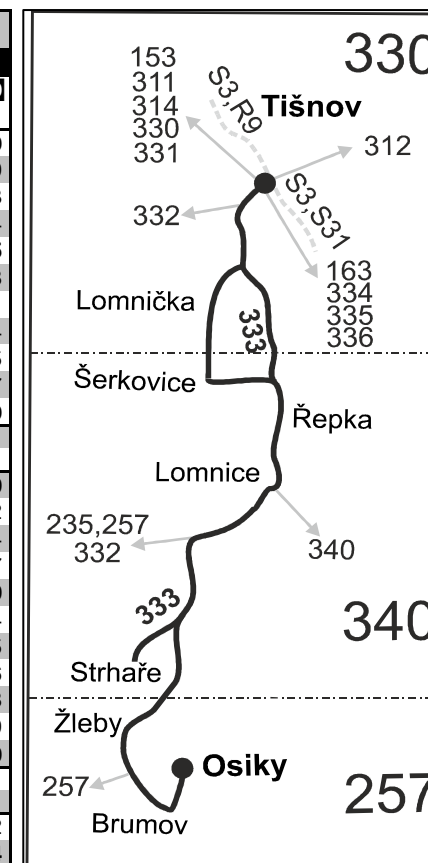

SOBOTA + NEDELE									
Číslo spoje:		103	105	107	109	111	113	181	115	117	
Úsek	Zóna	Zastávka	Ⓢ P	Ⓢ P	Ⓢ P	Ⓢ P	Ⓢ P	Ⓢ P	Ⓢ P	Ⓢ P	
330	Tišnov, žel.st.		5:11	6:39	8:39	10:39	12:39	14:39	16:39	18:39	20:39
330	Tišnov, Nádražní		5:12	6:40	8:40	10:40	12:40	14:40	16:40	18:40	20:40
330	Tišnov, Řiegrova		5:14	6:43	8:43	10:43	12:43	14:43	16:43	18:43	20:43
330	Tišnov, Kukýrna		5:15	6:44	8:44	10:44	12:44	14:44	16:44	18:44	20:44
330	Tišnov, Lomnická		5:16	6:45	8:45	10:45	12:45	14:45	16:45	18:45	20:45
330	Lomnička, ObÚ		5:19	6:48	8:48	10:48	12:48	14:48	16:48	18:48	20:48
340	Šerkovice		5:22	6:51	8:51	10:51	12:51	14:51	16:51	18:51	20:51
340	Lomnice, Řepka		5:25	6:54	8:54	10:54	12:54	14:54	16:54	18:54	20:54
340	Lomnice, Brusná, rozc.1.0 (z)		5:26	6:55	8:55	10:55	12:55	14:55	16:55	18:55	20:55
340	Lomnice, škola		5:27	6:57	8:57	10:57	12:57	14:57	16:57	18:57	20:57
340	Lomnice, nám.		5:29	6:59	8:59	10:59	12:59	14:59	16:59	18:59	20:59
	⇒ 235 Blansko										
	⇒ 340 Běleč		5:30				13:00		17:00		
340	Lomnice, nám.			7:00		11:00		15:00		19:00	21:00
340	Lomnice, Družstevní (z)			7:02		11:02		15:02		19:02	21:02
340	Lomnice, internát (z)			7:04		11:04		15:04		19:04	21:04
340	Strhaře, rozc.2.0 (z)			7:07		11:07		15:07		19:07	21:07
340	Strhaře			7:10		11:10		15:10		19:10	21:10
340	Strhaře, Žleby, pila			7:14		11:14		15:14		19:14	21:14
340	Strhaře, Žleby, kamenolom (z)			7:15		11:15		15:15		19:15	21:15
257	Osiky, rozc.2.0 (z)			7:16		11:16		15:16		19:16	21:16
257	Brumov, rozc.0.5 (z)			7:18		11:18		15:18		19:18	21:18
257	Brumov, dol.konec			7:19		11:19		15:19		19:19	21:19
257	Brumov			7:20		11:20		15:20		19:20	21:20
	⇒ 257 Boskovice			7:27		11:27				19:36	
257	Osiky			7:22		11:22		15:22		19:22	21:22
257	Osiky, točna			7:24		11:24		15:24		19:24	21:24

Vysvětlivky:

- ⇒ spoje navazující na linku 333
- (z) zastávka celodenně na znamení
- ✕ jede v pracovních dnech
- Ⓢ jede v sobotu
- † jede v neděli a ve státem uznávané svátky
- **10** nejede 24.12. a 31.12.
- **16** nejede 24.12., jede také 31.12.
- **17** jede také 31.12.
- P ze zastávky Lomnice, nám. pokračuje jako linka 340 do Běleče

Šťastnou cestu s IDS JMK