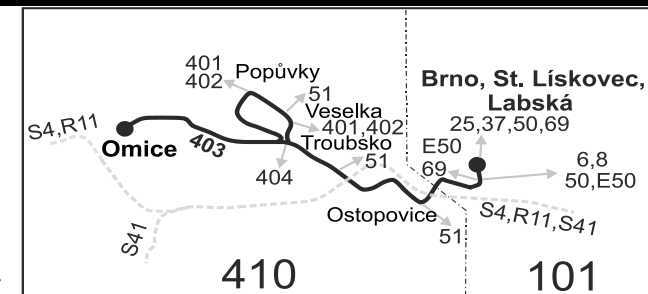

Vysvětlivky:

- ⇒ spoje navazující na linku 403
- (z) zastávka celodenně na znamení
- ∩ spoj jede po jiné trase
- ♣ spoj s bezbariérově přístupným vozidlem
- Ⓢ jede v sobotu
- † jede v neděli a ve státem uznávané svátky

Šťastnou cestu s IDS JMK

- 66 nejede 2.4., 1.5., 8.5., 6.7., 28.10. a 17.11.
- 67 jede také 2.4., 6.7., 28.10. a 17.11.

Vzhledem ke stavebnímu stavu zastávek nelze garantovat bezbariérový nástup do a výstup z vozidla na všech zastávkách.

V spoj vyčká v zastávce Brno, Osová příjezdu linky N91 a v zastávce Brno, Čermákova příjezdu linky N96 od nočního spojení u hlavního nádraží