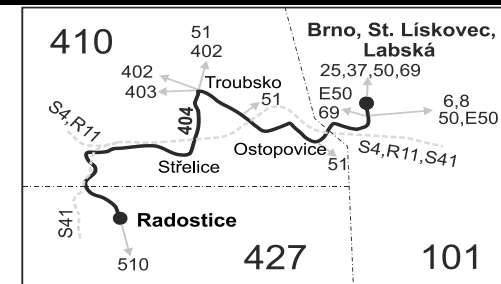

Vysvětlivky:

- ⇒ spoje navazující na linku 404
- (z) zastávka celodenně na znamení
- ⌘ spoj jede po jiné trase
- Ⓢ spoj s bezbariérově přístupným vozidlem
- ⌘ jede v pracovních dnech
- Ⓢ jede v sobotu
- † jede v neděli a ve státem uznávané svátky
- ¹⁶ nejede 24.12., jede také 31.12.
- ¹⁷ jede také 31.12.
- ⁵⁰ nejede od 23.12. do 31.12., 29.1., od 22.2. do 26.2., 1.4., od 1.7. do 31.8., 27.10. a 29.10.
- ⁵⁶ nejede od 23.12. do 31.12. a od 1.7. do 31.8.
- ⁵⁷ jede od 23.12. do 30.12. a od 1.7. do 31.8.
- ze zastávky Troubsko, ObÚ pokračuje jako linka 403 do Omice