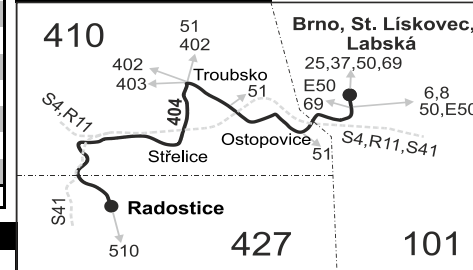

PRACOVNÍ DNY (nejede 31.12.)																	SOBOTA + NEDĚLE			
Číslo spoje:		51	53	55	57	29	59	61	63	63	65	67	69	71	73	75	119	127	135	
Úsek	Zóna	Zastávka	⌘ bP	⌘ bP	⌘56 bP	⌘ bP	⌘56 b	⌘ bP	⌘ bP	⌘56 bP	⌘57 bP	⌘56 bP	⌘ bP	⌘ bP	⌘ bP	⌘ bP	Ⓞ†17 b	Ⓞ†17 b	Ⓞ†16 b	
Nelze vydat	101	Brno, Labská		5:56	6:26	6:56		8:26	10:26	12:26	12:26	13:26	14:26	15:26	16:26	17:26	18:26	9:26	13:26	17:26
	101	Brno, Vltavská (z)		5:57	6:27	6:57		8:27	10:27	12:27	12:27	13:27	14:27	15:27	16:27	17:27	18:27	9:27	13:27	17:27
	101	Brno, Osová		6:00	6:30	7:00		8:30	10:30	12:30	12:30	13:30	14:30	15:30	16:30	17:30	18:30	9:30	13:30	17:30
	101	Brno, Osová	5:02	6:02	6:32	7:02		8:32	10:32	12:32	12:32	13:32	14:32	15:32	16:32	17:32	18:32	9:32	13:32	17:32
	101	Brno, Kosmonautů (z)	5:02	6:02	6:32	7:02		8:32	10:32	12:32	12:32	13:32	14:32	15:32	16:32	17:32	18:32	9:32	13:32	17:32
	101	Brno, Svah (z)	5:03	6:03	6:33	7:03		8:33	10:33	12:33	12:33	13:33	14:33	15:33	16:33	17:33	18:33	9:33	13:33	17:33
	101	Brno, Čermákova (z)	5:03	6:03	6:33	7:03		8:33	10:33	12:33	12:33	13:33	14:33	15:33	16:33	17:33	18:33	9:33	13:33	17:33
	101	Brno, Točná (z)	5:04	6:04	6:34	7:04		8:34	10:34	12:34	12:34	13:34	14:34	15:34	16:34	17:34	18:34	9:34	13:34	17:34
	101	Brno, Pod dálnicí (z)	5:05	6:05	6:35	7:05		8:35	10:35	12:35	12:35	13:35	14:35	15:35	16:35	17:35	18:35	9:35	13:35	17:35
	410	Ostopovice, Branky (z)	5:06	6:06	6:36	7:06		8:36	10:36	12:36	12:36	13:36	14:36	15:36	16:36	17:36	18:36	9:36	13:36	17:36
410	Ostopovice, nám. (z)	5:07	6:07	6:37	7:07		8:37	10:37	12:37	12:37	13:37	14:37	15:37	16:37	17:37	18:37	9:37	13:37	17:37	
410	Ostopovice, rozc. (z)	5:07	6:07	6:37	7:07		8:37	10:37	12:37	12:37	13:37	14:37	15:37	16:37	17:37	18:37	9:37	13:37	17:37	
410	Ostopovice, smyčka	5:08	6:08	6:38	7:08		8:38	10:38	12:38	12:38	13:38	14:38	15:38	16:38	17:38	18:38	9:38	13:38	17:38	
410	Ostopovice, Lipová (z)	5:09	6:09	6:39	7:09		8:39	10:39	12:39	12:39	13:39	14:39	15:39	16:39	17:39	18:39	9:39	13:39	17:39	
410	Troubsko, u dráhy (z)	5:10	6:10	6:40	7:10		8:40	10:40	12:40	12:40	13:40	14:40	15:40	16:40	17:40	18:40	9:40	13:40	17:40	
410	Troubsko, Nová (z)	5:12	6:12	6:42	7:12		8:42	10:42	12:42	12:42	13:42	14:42	15:42	16:42	17:42	18:42	9:42	13:42	17:42	
410	Troubsko, u kapličky (z)	5:13	6:13	6:43	7:13		8:43	10:43	12:43	12:43	13:43	14:43	15:43	16:43	17:43	18:43	9:43	13:43	17:43	
410	Troubsko, ObÚ	5:14	6:14	6:44	7:14	†7:44	8:44	10:44	12:44	12:44	13:44	14:44	15:44	16:44	17:44	18:44	9:44	13:44	17:44	
410	Střelice, dolní žel.st.	5:16	6:16	6:46	7:16	7:46	8:46	10:46	12:46	12:46	13:46	14:46	15:46	16:46	17:46	18:46	9:46	13:46	17:46	
410	Střelice, ObÚ	5:17	6:17	6:47	7:17	7:47	8:47	10:47	12:47	12:47	13:47	14:47	15:47	16:47	17:47	18:47	9:47	13:47	17:47	
410	Střelice, nákup.stř.	5:19	6:19	6:49	7:19	7:49	8:49	10:49	12:49	12:49	13:49	14:49	15:49	16:49	17:49	18:49	9:49	13:49	17:49	
410	Střelice, Vršovice	5:21	6:21	6:51	7:21		8:51	10:51	12:51	12:51	13:51	14:51	15:51	16:51	17:51	18:51				
410	Střelice, ústav sociální péče (z)	5:22	6:22	6:52	7:22		8:52	10:52	12:52	12:52	13:52	14:52	15:52	16:52	17:52	18:52				
410	Střelice, rozc.Radostice (z)	5:23	6:23	6:53	7:23		8:53	10:53	12:53	12:53	13:53	14:53	15:53	16:53	17:53	18:53				
427	Radostice, u Žemličků (z)	5:24	6:24	6:54	7:24		8:54	10:54	12:54	12:54	13:54	14:54	15:54	16:54	17:54	18:54				
427	Radostice, koupaliště (z)	5:25	6:25	6:55	7:25		8:55	10:55	12:55	12:55	13:55	14:55	15:55	16:55	17:55	18:55				
427	Radostice, Mlýnská sil.	5:26	6:26	6:56	7:26		8:56	10:56	12:56	12:56	13:56	14:56	15:56	16:56	17:56	18:56				
427	Radostice, sokolovna	5:29	6:29	6:59	7:29		8:59	10:59	12:59	12:59	13:59	14:59	15:59	16:59	17:59	18:59				
	⇒ 510 Modřice	5:30	6:30	7:00	7:30			9:00	11:00	13:00	13:00	14:00	15:00	16:00	17:00	18:00	19:00			

Vysvětlivky:

1. ⇒ spoje navazující na linku 404
   - (z) zastávka celodenně na znamení
   - ♣ spoj s bezbariérově přístupným vozidlem
   - ⌘ jede v pracovních dnech
   - Ⓞ jede v sobotu
   - † jede v neděli a ve státem uznávané svátky
2. Vzhledem ke stavebnímu stavu zastávek nelze garantovat bezbariérový nástup do a výstup z vozidla na všech zastávkách.

- 16 nejede 24.12., jede také 31.12.
- 17 jede také 31.12.
- 56 nejede od 23.12. do 31.12. a od 1.7. do 31.8.
- 57 jede od 23.12. do 30.12. a od 1.7. do 31.8.
- ♣ odjezd ze zastávky u školky (autobus přijíždí od Veselky)
- P ze zastávky Radostice, sokolovna pokračuje jako linka 510 do Modřic

Šťastnou cestu s IDS JMK