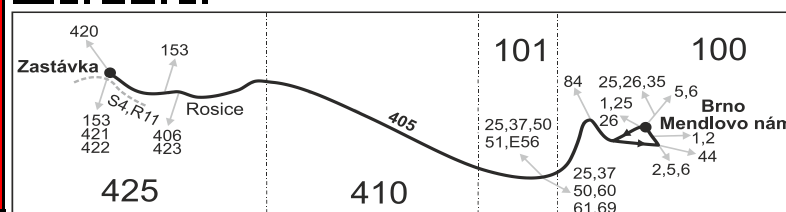

Číslo spoje:		270	202	254	206	258	210	262	214	266	218	272
Úsek	Zóna Zastávka	Ⓞ†49	Ⓞ†17	Ⓞ†17	Ⓞ†17	Ⓞ†17	Ⓞ†17	Ⓞ†17	Ⓞ†16	Ⓞ†16	Ⓞ†10	†43
	425 Zastávka, žel.st.	0:14	4:44	6:44	8:44	10:44	12:44	14:44	16:44	18:44	20:44	
	425 Zastávka, Dům zdraví	0:15	4:45	6:45	8:45	10:45	12:45	14:45	16:45	18:45	20:45	
	425 Rosice, ADOSA (z)	0:17	4:47	6:47	8:47	10:47	12:47	14:47	16:47	18:47	20:47	
	425 Rosice, Kamínky	0:19	4:49	6:49	8:49	10:49	12:49	14:49	16:49	18:49	20:49	22:49
	425 Rosice, Trávníky	0:21	4:51	6:51	8:51	10:51	12:51	14:51	16:51	18:51	20:51	22:51
	425 Rosice, Brněnská	0:23	4:53	6:53	8:53	10:53	12:53	14:53	16:53	18:53	20:53	22:53
	425 * Rosice, STK (z)	}	4:54	6:54	8:54	10:54	12:54	14:54	16:54	18:54	20:54	}
	425 * Tetčice, žel.st.	0:26	}	}	}	}	}	}	}	}	}	22:56
Nelze vydat	101 * Brno, Nemocnice Bohunice	0:41	5:07	7:07	9:07	11:07	13:07	15:07	17:07	19:07	21:07	23:11
	100 Brno, Riviéra (z)	0:44	5:10	7:10	9:10	11:10	13:10	15:10	17:10	19:10	21:10	23:14
	100 Brno, Poříčí	0:47	5:13	7:13	9:13	11:13	13:13	15:13	17:13	19:13	21:13	23:17
	100 Brno, Mendlovo náměstí	}	5:17	7:17	9:17	11:17	13:17	15:17	17:17	19:17	21:17	}
	100 Brno, Hlavní nádraží	0:54										23:24