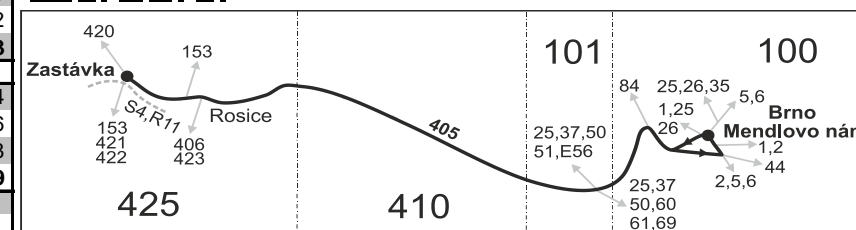

405

Brno - Rosice - Zastávka (III. část)

Integrovaný dopravní systém Jihomoravského kraje

Informace a podněty: 5 4317 4317, www.ids.jmk.cz

Platí od 13.12.2020

Linka 729405: Přepravu zajišťuje: ADOSA a.s., Zastávka 1030, 665 01 Rosice

vyznačení spojů dočasně zrušených od 3. 1. 2021

SOBOTA + NEDĚLE

Úsek	Zóna	Zastávka	269	201	253	205	257	209	261	213	265	217
			ⓈⓉ49	ⓈⓉ17	ⓈⓉ17	ⓈⓉ17	ⓈⓉ17	ⓈⓉ17	ⓈⓉ17	ⓈⓉ16	ⓈⓉ16	ⓈⓉ10
				♣		♣		♣		♣		♣
N	100	Brno, Hlavní nádraží	2:00									
	100	Brno, Mendlovo náměstí	2:05	6:40	8:40	10:40	12:40	14:40	16:40	18:40	20:40	22:40
	100	Brno, Riviéra (z)	2:09	6:44	8:44	10:44	12:44	14:44	16:44	18:44	20:44	22:44
	101	* Brno, Nemocnice Bohunice	2:14	6:49	8:49	10:49	12:49	14:49	16:49	18:49	20:49	22:49
	425	* Tetčice, žel.st.	2:27	∩	∩	∩	∩	∩	∩	∩	∩	∩
	425	* Rosice, STK (z)	∩	7:01	9:01	11:01	13:01	15:01	17:01	19:01	21:01	23:01
	425	Rosice, Brněnská	2:30	7:02	9:02	11:02	13:02	15:02	17:02	19:02	21:02	23:02
	425	Rosice, Trávníky	2:31	7:03	9:03	11:03	13:03	15:03	17:03	19:03	21:03	23:03
		⇒ 423 Mohelno		7:10		11:10		15:10		19:10	ⓈⓉ21:10	
	425	Rosice, Kamínky	2:32	7:04	9:04	11:04	13:04	15:04	17:04	19:04	21:04	23:04
	425	Rosice, ADOSA (z)	2:34	7:06	9:06	11:06	13:06	15:06	17:06	19:06	21:06	23:06
	425	Zastávka, Dům zdraví	2:36	7:08	9:08	11:08	13:08	15:08	17:08	19:08	21:08	23:08
	425	Zastávka, žel.st.	2:37	7:09	9:09	11:09	13:09	15:09	17:09	19:09	21:09	23:09
		⇒ 420 Velká Bíteš						15:18		19:18		
	⇒ 421 Lukovany		7:19	9:19	11:19	13:19	15:19	17:19	19:19			23:19

Šťastnou cestu s IDS JMK

Vysvětlivky:

1. ⇒ spoje navazující na linku 405
   - (z) zastávka celodenně na znamení
   - ∩ spoj jede po jiné trase
   - ♣ spoj s bezbariérově přístupným vozidlem
   - Ⓢ jede v sobotu
   - Ⓣ jede v neděli a ve státem uznávané svátky
   - Vzhledem ke stavebnímu stavu zastávek nelze garantovat bezbariérový nástup do a výstup z vozidla na všech zastávkách.
2. **10** nejede 24.12. a 31.12.
   - **16** nejede 24.12., jede také 31.12.
   - **17** jede také 31.12.
   - **49** nejede od 13.12. do 3.1.
   - Spoje projíždí mezi zastávkami Brno, Nemocnice Bohunice a Rosice, STK nebo Tetčice, žel.st. přes tarifní zónu 410.
   - N úsekovou jízdenku nelze vydat