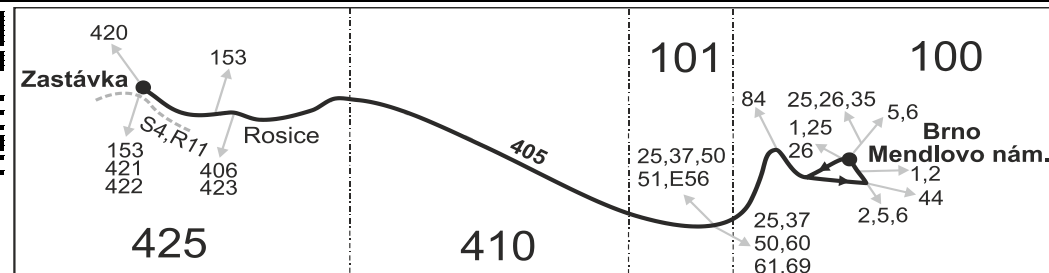

Vysvětlivky:

- (z) zastávka celodenně na znamení
- } spoj jede po jiné trase
- ♿ spoj s bezbariérově přístupným vozidlem
- × jede v pracovních dnech
- ① jede v pondělí
- ② jede v úterý
- ③ jede ve středu
- ④ jede ve čtvrtek

36 nejede od 13.12. do 31.12., 1.4., 5.4., 5.7., 6.7., 27.9., 28.9., 27.10., 28.10., 16.11. a 17.11.

56 nejede od 23.12. do 31.12. a od 1.7. do 31.8.

57 jede od 23.12. do 30.12. a od 1.7. do 31.8.

* Spoje projíždí mezi zastávkami Rosice, STK nebo Tetčice, žel. st. a Brno, Nemocnice Bohunice přes tarifní zónu 410.

Vzhledem ke stavebnímu stavu zastávek nelze garantovat bezbariérový nástup do a výstup z vozidla na všech zastávkách.