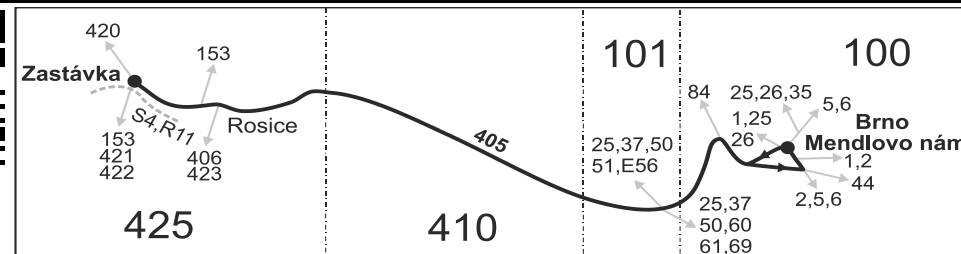

Vysvětlivky:

1. ⇒ spoje navazující na linku 405
   - (z) zastávka celodenně na znamení
   - }
   - spojuje se po jiné trase
   - ♿ spoj s bezbariérově přístupným vozidlem
   - × jede v pracovních dnech
   - **42** nejede od 13.12. do 31.12.
   - **56** nejede od 23.12. do 31.12. a od 1.7. do 31.8.
   - **57** jede od 23.12. do 30.12. a od 1.7. do 31.8.
   - **58** nejede od 23.12. do 31.12., 29.1., 1.4., od 1.7. do 31.8., 27.10. a 29.10.
   - Spoj projíždí mezi zastávkami Brno, Nemocnice Bohunice a Rosice, STK nebo Tetčice, žel.st. přes tarifní zónu 410.
   - N úsekovou jízdenku nelze vydat
2. Vzhledem ke stavebnímu stavu zastávek nelze garantovat bezbariérový nástup do a výstup z vozidla na všech zastávkách.