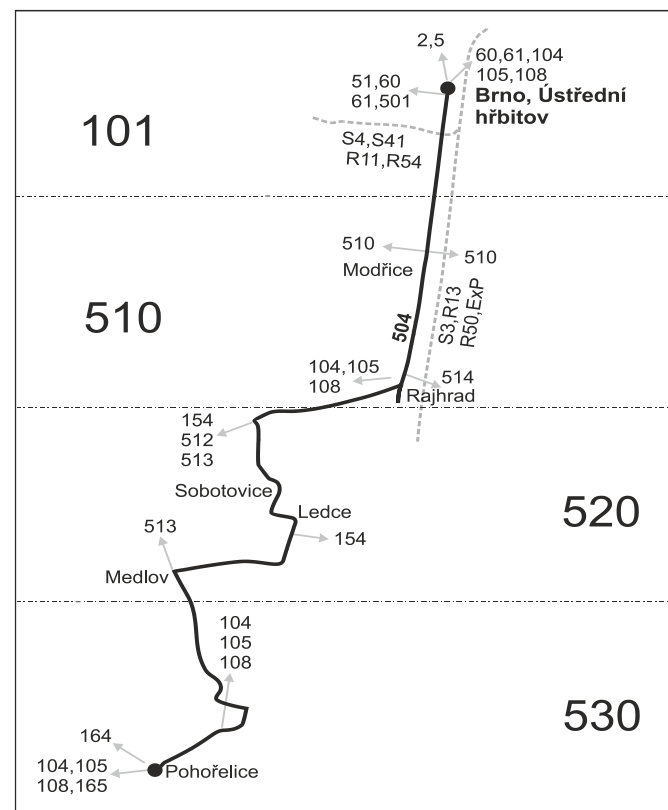

Vysvětlivky:

⇒ spoje navazující na linku 504

(z) zastávka celodenně na znamení

} spoj jede po jiné trase

♿ spoj s bezbariérově přístupným vozidlem

☒ jede v pracovních dnech

50 nejede od 23.12. do 31.12., 29.1., od 22.2. do 26.2., 1.4., od 1.7. do 31.8., 27.10. a 29.10.

Vysvětlivky:

⇒ spoje navazující na linku 504

(z) zastávka celodenně na znamení

} spoj jede po jiné trase

♿ spoj s bezbariérově přístupným vozidlem

⌘ jede v pracovních dnech

50 nejede od 23.12. do 31.12., 29.1., od 22.2. do 26.2., 1.4., od 1.7. do 31.8., 27.10. a 29.10.

Vysvětlivky:

⇒ spoje navazující na linku 504

(z) zastávka celodenně na znamení

♿ spoj s bezbariérově přístupným vozidlem

Ⓢ jede v sobotu

† jede v neděli a ve státem uznávané svátky

10 nejede 24.12. a 31.12.