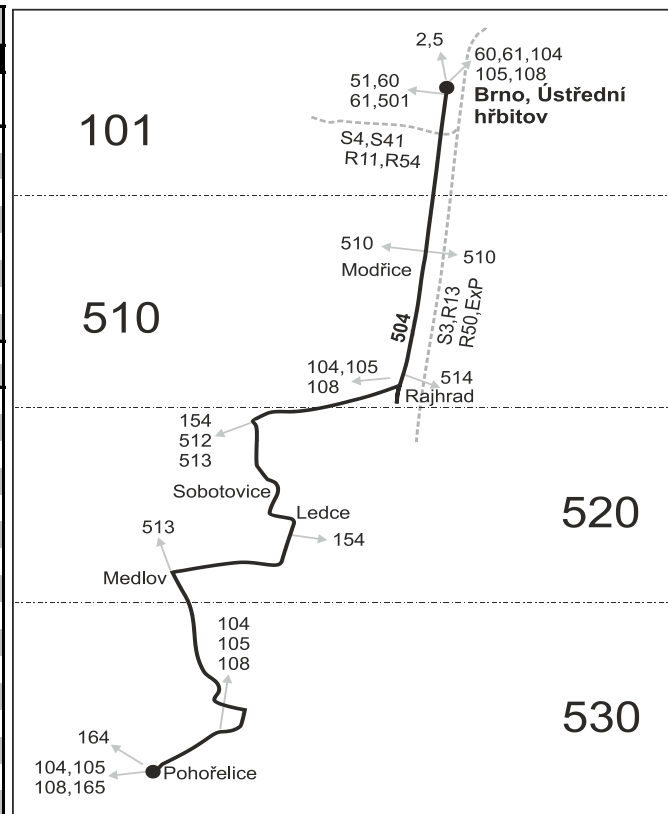

Číslo spoje:		451	311	301	313	401	315	403	337	405	339	407	341	
Úsek	Zóna	Zastávka	Ⓞ†49 ♿	Ⓞ†17	Ⓞ†17	Ⓞ†17 ♿	Ⓞ†17	Ⓞ†17 ♿	Ⓞ†17	Ⓞ†17 ♿	Ⓞ†16	Ⓞ†10 ♿	Ⓞ†10	
Nelze vydat	101 Brno, Ústřední hřbitov			5:18	5:33	6:43	8:43	10:43	12:43	14:43	16:43	18:43	20:43	22:43
	101 Brno, Novomoravanská (z)			5:20	5:35	6:45	8:45	10:45	12:45	14:45	16:45	18:45	20:45	22:45
	101 Brno, Moravské lány (z)			5:21	5:36	6:46	8:46	10:46	12:46	14:46	16:46	18:46	20:46	22:46
	101 Brno, Moravská (z)			5:23	5:38	6:48	8:48	10:48	12:48	14:48	16:48	18:48	20:48	22:48
	510 Modřice, smyčka		0:25	}	}	}	}	}	}	}	}	}	}	}
	510 Modřice, Tyršova		0:26	5:25	5:40	6:50	8:50	10:50	12:50	14:50	16:50	18:50	20:50	22:50
	510 Rajhrad, MěÚ		}	}	5:46	6:56	8:56	10:56	12:56	14:56	16:56	18:56	20:56	22:56
	510 Rajhrad, žel.st. přij.		}	}	5:48	6:58	8:58	10:58	12:58	14:58	16:58	18:58	20:58	22:58
	⇒ 505 Židlochovice				5:59	6:59	8:59	10:59	12:59	14:59	16:59	18:59	20:59	22:59
	⇒ 514 Židlochovice				6:00	7:00	9:00	11:00	13:00	15:00	17:00	19:00	21:00	23:00
510 Rajhrad, žel.st. odj.		}	}	5:48	7:00	9:00	11:00	13:00	15:00	17:00	19:00	21:00	23:00	
510 Rajhrad, Stará pošta (z)		0:32	5:31	5:52	7:04	9:04	11:04	13:04	15:04	17:04	19:04	21:04	23:04	
510 Rajhrad, GEIS (z)		0:33	}	5:53	7:05	9:05	11:05	13:05	15:05	17:05	19:05	21:05	23:05	
520 Syrovce		0:36	}	5:56	7:08	9:08	11:08	13:08	15:08	17:08	19:08	21:08	23:08	
520 Syrovce, Sobotovická (z)		0:37	}	5:57	7:09	9:09	11:09	13:09	15:09	17:09	19:09	21:09	23:09	
520 Sobotovice, transformátor (z)		0:40	}	6:00	7:12	9:12	11:12	13:12	15:12	17:12	19:12	21:12	23:12	
520 Sobotovice		0:42	}	6:02	7:14	9:14	11:14	13:14	15:14	17:14	19:14	21:14	23:14	
520 Ledce, ObÚ		0:44	5:39	6:04	7:16	9:16	11:16	13:16	15:16	17:16	19:16	21:16	23:16	
520 Ledce, rozc. (z)				6:05	7:17	9:17	11:17	13:17	15:17	17:17	19:17	21:17	23:17	
520 Medlov, seniorcentrum				6:10	7:22	9:22	11:22	13:22	15:22	17:22	19:22	21:22	23:22	
520 Medlov				6:11	7:23	9:23	11:23	13:23	15:23	17:23	19:23	21:23	23:23	
520 Medlov, Kafilerie				6:14	7:26	9:26	11:26	13:26	15:26	17:26	19:26	21:26	23:26	
530 Pohořelice, Smolín				6:16	7:28	9:28	11:28	13:28	15:28	17:28	19:28	21:28	23:28	
530 Pohořelice, průmyslová zóna východ (z)				6:20	7:32	9:32	11:32	13:32	15:32	17:32	19:32	21:32	23:32	
530 Pohořelice, Brněnská				6:21	7:33	9:33	11:33	13:33	15:33	17:33	19:33	21:33	23:33	
530 Pohořelice, nám.				6:23	7:35	9:35	11:35	13:35	15:35	17:35	19:35	21:35	23:35	

Vysvětlivky:

- ⇒ spoje navazující na linku 504
- (z) zastávka celodenně na znamení
- }
- ♿ spoj s bezbariérově přístupným vozidlem
- Ⓞ jede v sobotu
- † jede v neděli a ve státem uznávané svátky

- 10 nejede 24.12. a 31.12.
- 16 nejede 24.12., jede také 31.12.
- 17 jede také 31.12.
- 49 nejede od 13.12. do 3.1.
- Zastavuje na zastávce pod mostem.