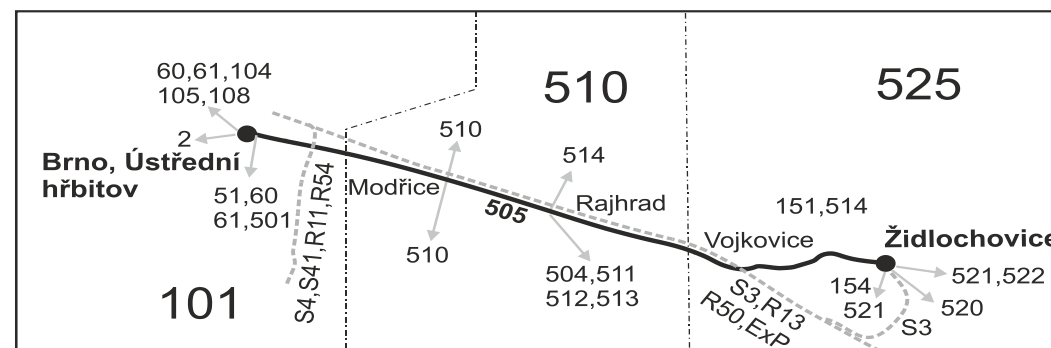

SOBOTA + NEDELE

Číslo spoje:		402	102	104	106	108	110	112	114	116	118	120	122
Úsek	Zóna Zastávka	⊕+49 b	⊕+17 S	⊕+17 H	⊕+17 S	⊕+17 S	⊕+17 S	⊕+17 S	⊕+17 S	⊕+16 S	⊕+16 S	⊕+10 S	⊕+10 S
Nelze vydat	100 Brno, Hlavní nádraží	3:00											
	100 Brno, Strážní (z)	3:04											
	101 Brno, Ústřední hřbitov	3:07											
	101 Brno, Novomoravanská (z)	3:09											
	101 Brno, Moravanské lány (z)	3:10											
	101 Brno, Moravanská (z)	3:12											
	510 Modřice, Tyršova	3:14											
	510 Rajhrad, MěÚ	3:18											
	510 Rajhrad, žel.st.	3:19	4:59	5:59	6:59	8:59	10:59	12:59	14:59	16:59	18:59	20:59	22:59
	510 Holasice	3:21	5:01	6:01	7:01	9:01	11:01	13:01	15:01	17:01	19:01	21:01	23:01
525 Vojkovice, sídliště (z)	3:23	5:03	6:03	7:03	9:03	11:03	13:03	15:03	17:03	19:03	21:03	23:03	
525 Vojkovice	3:24	5:04	6:04	7:04	9:04	11:04	13:04	15:04	17:04	19:04	21:04	23:04	
525 Židlochovice, sídliště (z)	3:25	5:05	6:05	7:05	9:05	11:05	13:05	15:05	17:05	19:05	21:05	23:05	
525 Židlochovice, aut.st.	3:28	5:08	6:08	7:08	9:08	11:08	13:08	15:08	17:08	19:08	21:08	23:08	
⇒ 521 Hustopeče			6:12										
⇒ 522 Šitbořice, Diváky		5:12		7:12	9:12	11:12	13:12	15:12	17:12	19:12	21:12	23:12	
525 Židlochovice, žel.st.		5:10	6:10	7:10	9:10	11:10	13:10	15:10	17:10	19:10	21:10	23:10	

Vysvětlivky:

⇒ spoje navazující na linku 505	⊕ jede v sobotu	49 nejede od 13.12. do 3.1.
(z) zastávka celodenně na znamení	† jede v neděli a ve státem uznávané svátky	50 nejede od 23.12. do 31.12., 29.1., od 22.2. do 26.2., 1.4., od 1.7. do 31.8., 27.10. a 29.10.
b spoj s bezbariérově přístupným vozidlem	10 nejede 24.12. a 31.12.	51 jede od 23.12. do 30.12., 29.1., od 22.2. do 26.2., 1.4., od 1.7. do 31.8., 27.10. a 29.10.
× jede v pracovních dnech	16 nejede 24.12., jede také 31.12.	56 nejede od 23.12. do 31.12. a od 1.7. do 31.8.
	17 jede také 31.12.	72 jede od 1.7. do 31.8.
H ze Židlochovic pokračuje jako linka 521 směr Hustopeče		
S ze Židlochovic pokračuje jako linka 522 směr Šitbořice		
Vzhledem ke stavebnímu stavu zastávek nelze garantovat bezbariérový nástup do a výstup z vozidla na všech zastávkách.		

Šťastnou cestu s IDS JMK