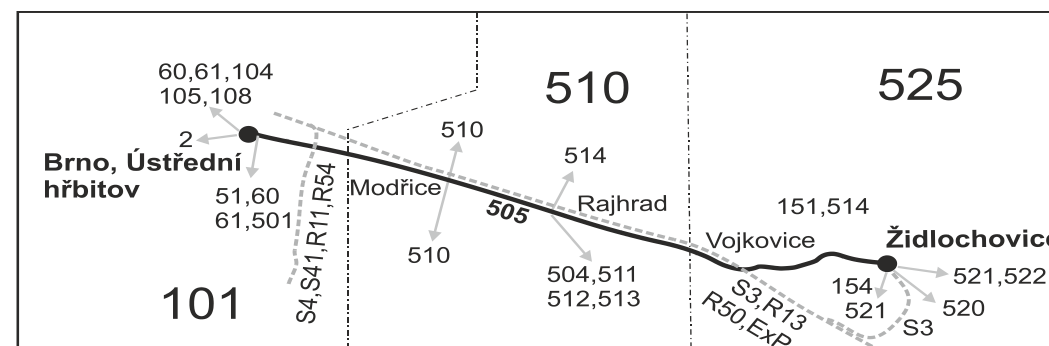

SOBOTA + NEDELE

Číslo spoje:		401	101	103	105	107	109	111	113	115	117	119	121
Úsek	Zóna Zastávka	Ⓢ+49 ♿	Ⓢ+17	Ⓢ+17	Ⓢ+17	Ⓢ+17	Ⓢ+17	Ⓢ+17	Ⓢ+17	Ⓢ+16	Ⓢ+16	Ⓢ+10	Ⓢ+10
	525 Židlochovice, žel.st.	2:22	4:47	5:47	6:47	8:47	10:47	12:47	14:47	16:47	18:47	20:47	22:47
	525 Židlochovice, aut.st.	2:24	4:48	5:48	6:48	8:48	10:48	12:48	14:48	16:48	18:48	20:48	22:48
	525 Židlochovice, sídliště (z)	2:26	4:50	5:50	6:50	8:50	10:50	12:50	14:50	16:50	18:50	20:50	22:50
	525 Vojkovice	2:26	4:52	5:52	6:52	8:52	10:52	12:52	14:52	16:52	18:52	20:52	22:52
	525 Vojkovice, sídliště (z)	2:27	4:53	5:53	6:53	8:53	10:53	12:53	14:53	16:53	18:53	20:53	22:53
	510 Holasice	2:30	4:56	5:56	6:56	8:56	10:56	12:56	14:56	16:56	18:56	20:56	22:56
	510 Rajhrad, žel.st. přij.	2:33	4:58	5:58	6:58	8:58	10:58	12:58	14:58	16:58	18:58	20:58	22:58
	⇒ S3 Brno	2:33	265:02	6:06	7:06	9:06	11:06	13:06	15:06	17:06	19:06	21:06	23:00
	⇒ 504 Sobotovice, Pohořelice		5:00	6:00	7:00	9:00	11:00	13:00	15:00	17:00	19:00	21:00	23:00
	⇒ 504 Brno		135:00	6:00	7:00	9:00	11:00	13:00	15:00	17:00	19:00	21:00	23:00
⇒ 514 Blučina													
510 Rajhrad, žel.st. odj.	2:33												
510 Rajhrad, MěÚ	2:35												
Nelze vydat	510 Modřice, Brněnská	2:41											
	101 Brno, Moravanská (z)	2:43											
	101 Brno, Moravanské lány (z)	2:44											
	101 Brno, Ořechovská	2:46											
	101 Brno, Ústřední hřbitov	2:48											
100 Brno, Strážní (z)	2:51												
100 Brno, Hlavní nádraží	2:55												

Vysvětlivky:

- ⇒ spoje navazující na linku 505
- (z) zastávka celodenně na znamení
- ♿ spoj s bezbariérově přístupným vozidlem
- × jede v pracovních dnech
- Ⓢ jede v sobotu
- † jede v neděli a ve státem uznávané svátky
- 10 nejede 24.12. a 31.12.
- 12 nejede 24.12., 25.12. a 31.12.
- 13 nejede 25.12., 26.12. a 1.1., jede také 31.12.
- 16 nejede 24.12., jede také 31.12.
- 17 jede také 31.12.
- 26 jede také 31.12., nejede 25.12.
- 49 nejede od 13.12. do 3.1.
- 50 nejede od 23.12. do 31.12., 29.1., od 22.2. do 26.2., 1.4., od 1.7. do 31.8., 27.10. a 29.10.
- 51 jede od 23.12. do 30.12., 29.1., od 22.2. do 26.2., 1.4., od 1.7. do 31.8., 27.10. a 29.10.
- 56 nejede od 23.12. do 31.12. a od 1.7. do 31.8.
- 72 jede od 1.7. do 31.8.

Šťastnou cestu s IDS JMK