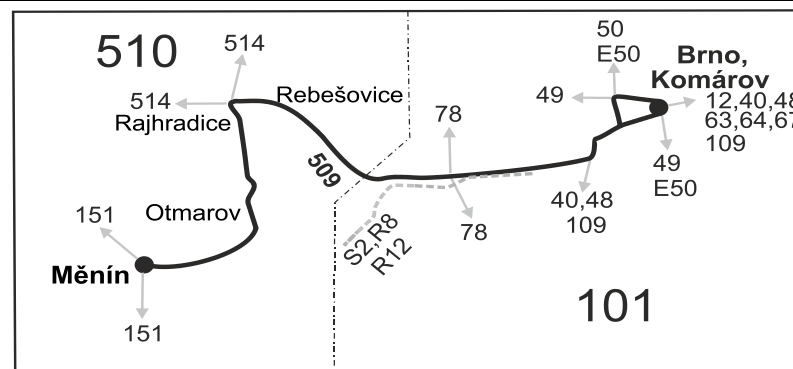

SOBOTA + NEDĚLE

Číslo spoje:		451	453	455	457	459	461	463	465	467	469	
Úsek	Zóna	Zastávka	⊕†	⊕†	⊕†	⊕†	⊕†	⊕†	⊕†	⊕†	⊕†	
N	101	Brno, Chrlické náměstí (o)	6:20	7:20	9:20	11:20	13:20	15:20	17:20	19:20	21:20	22:57
	101	Brno, Chrlice, nádraží	6:21	7:21	9:21	11:21	13:21	15:21	17:21	19:21	21:21	22:58
	101	Brno, Chrlice, smyčka	6:22	7:22	9:22	11:22	13:22	15:22	17:22	19:22	21:22	22:59
	510	Rebešovice, Horky (z)	6:25	7:25	9:25	11:25	13:25	15:25	17:25	19:25	21:25	23:02
	510	Rebešovice	6:26	7:26	9:26	11:26	13:26	15:26	17:26	19:26	21:26	23:03
	510	Rajhradice, váha	6:29	7:29	9:29	11:29	13:29	15:29	17:29	19:29	21:29	23:06
	510	Rajhradice, Obalovna (z)	6:31	7:31	9:31	11:31	13:31	15:31	17:31	19:31	21:31	23:08
	510	Otmarov	6:33	7:33	9:33	11:33	13:33	15:33	17:33	19:33	21:33	23:10
	510	Otmarov, chaloupka	6:34	7:34	9:34	11:34	13:34	15:34	17:34	19:34	21:34	23:11
	510	Měnin, ZD (z)	6:36	7:36	9:36	11:36	13:36	15:36	17:36	19:36	21:36	23:13
	510	Měnin, u mlýna	6:37	7:37	9:37	11:37	13:37	15:37	17:37	19:37	21:37	23:14
	510	Měnin, obch.stř.	6:39	7:39	9:39	11:39	13:39	15:39	17:39	19:39	21:39	23:16

Vysvětlivky:

⇒ spoje navazující na linku 509

(z) zastávka celodenně na znamení

(o) zastávka od 20 do 5 hodin na znamení

(w) zastávka v prac.dnech od 20 do 5 hodin, v sobotu a neděli celodenně na znamení

♣ spoj s bezbariérově přístupným vozidlem

⊗ jede v pracovních dnech

⊕ jede v sobotu

† jede v neděli a ve státem uznávané svátky

50 nejede 29.1., od 22.2. do 26.2., 1.4., od 1.7. do 31.8., 27.10. a 29.10.

56 nejede od 1.7. do 31.8.

60 nejede 29.1., od 22.2. do 26.2., 1.4., od 1.7. do 31.8., 27.9., 27.10. a 29.10.

Šťastnou cestu s IDS JMK