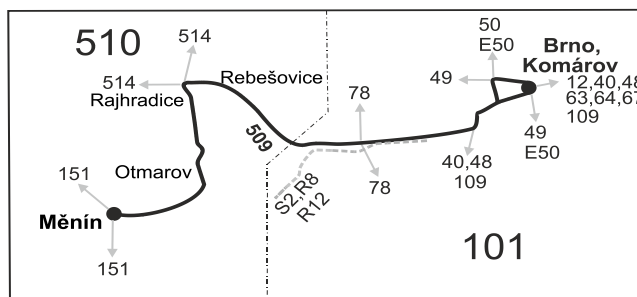

SOBOTA + NEDELE

Číslo spoje:		452	454	456	458	460	462	464	466	468	470	
Úsek	Zóna	Zastávka	Ⓢ	Ⓢ	Ⓢ	Ⓢ	Ⓢ	Ⓢ	Ⓢ	Ⓢ	Ⓢ	
Nelze vydat	510 Měnin, obch.stř.		4:53	6:53	7:53	9:53	11:53	13:53	15:53	17:53	19:53	21:53
	510 Měnin, u mlýna		4:54	6:54	7:54	9:54	11:54	13:54	15:54	17:54	19:54	21:54
	510 Měnin, ZD (z)		4:55	6:55	7:55	9:55	11:55	13:55	15:55	17:55	19:55	21:55
	510 Otmarov, chaloupka		4:57	6:57	7:57	9:57	11:57	13:57	15:57	17:57	19:57	21:57
	510 Otmarov		4:59	6:59	7:59	9:59	11:59	13:59	15:59	17:59	19:59	21:59
	510 Rajhradice, Obalovna (z)		5:01	7:01	8:01	10:01	12:01	14:01	16:01	18:01	20:01	22:01
	510 Rajhradice, váha		5:03	7:03	8:03	10:03	12:03	14:03	16:03	18:03	20:03	22:03
	510 Rebešovice		5:05	7:05	8:05	10:05	12:05	14:05	16:05	18:05	20:05	22:05
	510 Rebešovice, Horky (z)		5:06	7:06	8:06	10:06	12:06	14:06	16:06	18:06	20:06	22:06
	101 Brno, Chrlice, smyčka		5:10	7:10	8:10	10:10	12:10	14:10	16:10	18:10	20:10	22:10
	101 Brno, Chrlice, nádraží		5:11	7:11	8:11	10:11	12:11	14:11	16:11	18:11	20:11	22:11
	⇒ 63 Brno, Hlavní nádraží			8:14	10:14	12:14	14:14	16:14	18:14	20:14		
	⇒ S2 Březová n.Svit.		5:15	7:16	8:16	10:16	12:16	14:16	16:16	18:16	20:16	22:16
	101 Brno, Chrlické náměstí (o)		5:12	7:12	8:12	10:12	12:12	14:12	16:12	18:12	20:12	22:12
	⇒ 78 Modřice, Olympia					10:21	12:21	14:21	16:21	18:21	20:21	
	⇒ 78 Brno, Židenice		5:16	7:16	8:17	10:17	12:17	14:17	16:17	18:17	20:17	22:16

Vysvětlivky:

- ⇒ spoje navazující na linku 509
- (z) zastávka celodenně na znamení
- (o) zastávka od 20 do 5 hodin na znamení
- (w) zastávka v prac.dnech od 20 do 5 hodin, v sobotu a neděli celodenně na znamení
- ♣ spoj s bezbariérově přístupným vozidlem
- ⌘ jede v pracovních dnech

- Ⓢ jede v sobotu
- Ⓢ jede v neděli a ve státem uznávané svátky

- 50 nejezdě 29.1., od 22.2. do 26.2., 1.4., od 1.7. do 31.8., 27.10. a 29.10.
- 56 nejezdě od 1.7. do 31.8.
- 60 nejezdě 29.1., od 22.2. do 26.2., 1.4., od 1.7. do 31.8., 27.9., 27.10. a 29.10.

Šťastnou cestu s IDS JMK