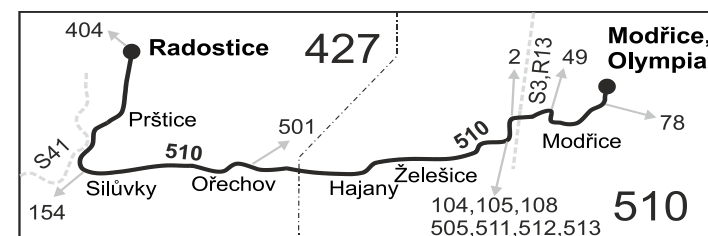

Vysvětlivky:

1. ⇒ spoje navazující na linku 510
   - (o) zastávka od 20 do 5 hodin na znamení
   - (z) zastávka celodenně na znamení
   - ⌘ spoj s bezbariérově přístupným vozidlem
   - ⌘ jede v pracovních dnech
   - ⊕ jede v sobotu
   - † jede v neděli a ve státem uznávaných svátcích
   - 10 nejede 24.12. a 31.12.
   - 16 nejede 24.12., jede také 31.12.
   - P ze zastávky Radostice, sokolovna pokračuje jako linka 404 přes Střelice do Brna, Starého Lískovce
2. Vzhledem ke stavebnímu stavu zastávek nelze garantovat bezbariérový nástup do a výstup z vozidla na všech zastávkách.

Šťastnou cestu s IDS JMK

- 17 jede také 31.12.
- 49 nejede od 13.12. do 3.1.
- 56 nejede od 23.12. do 31.12. a od 1.7. do 31.8.
- 67 jede také 24.12., 31.12., 2.4., 6.7., 28.10. a 17.11., nejede 26.12.