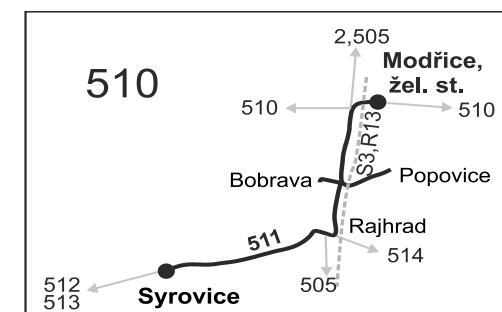

511

Modřice - Rajhrad - Syrovice

Integrovaný dopravní systém Jihomoravského kraje

Informace a podněty: 5 4317 4317, www.idsjmk.cz

Platí od 13.12.2020

Linka 729511: Přepravu zajišťuje: ADOSA a.s., Zastávecká 1030, 665 01 Rosice (spoje 3 až 11, 51 až 55)

vyznačení spojů dočasně zrušených od 4. 1. 2021

Linka 728511: Přepravu zajišťuje: ČSAD Brno holding, a.s., Zvonařka 512/2, 60200 Brno (spoje 501 až 511)

PRACOVNÍ DNY (nejede 31.12.)

Číslo spoje:		51	501	55	9	53	503	3	511	5	7	505	11	507	509	
Úsek	Zóna	Zastávka	⌘	⌘	⌘50	⌘50	⌘50	⌘	⌘50	⌘	⌘50	⌘	⌘50	⌘	⌘	
	510	Modřice, žel.st.		6:35	7:08		7:12	9:35		13:05			14:05		16:05	18:05
	510	Modřice, smyčka	6:20	6:40	7:13		7:17	9:40		13:10			14:10		16:10	18:10
	510	Modřice, Tyršova (o)	6:21	6:41	7:14		7:18	9:41		13:11			14:11		16:11	18:11
	510	Modřice, Bobrava, motel	}	6:46	}		}	9:46		13:16			14:16		16:16	18:16
	510	Modřice, Bobrava, střed	}	6:48	}		}	9:48		13:18			14:18		16:18	18:18
	510	Modřice, uhelné sklady (z)	6:24		}		}									
	510	Modřice, Agropodnik	6:26		}		}									
	510	Popovice, žel.st.			}		7:21									
	510	Popovice, u tratě			}		7:22									
	510	Popovice			}		7:23			13:22			14:22			
	510	Popovice, u tratě			}		7:24			13:23			14:23			
	510	Popovice, žel.st.			}		7:25			13:24			14:24			
	510	Rajhrad, MěÚ			7:18		7:28			13:27			14:27			
	510	Rajhrad, žel.st.			7:20		}			}			}			
	510	Rajhrad, hospic					7:29	7:30		13:00			13:29	14:00		14:29
	510	Rajhrad, GEIS (z)					7:31	7:32		13:02			14:02			
	520	Syrovice					7:34	7:35		13:05			14:05			

⌘ jede v pracovních dnech

50 nejede od 23.12. do 31.12., 29.1., od 22.2. do 26.2., 1.4., od 1.7. do 31.8., 27.10. a 29.10.

T Spoj pokračuje ze Syrovic jako linka 512 do Trboušan

511

Syrovice - Rajhrad - Modřice