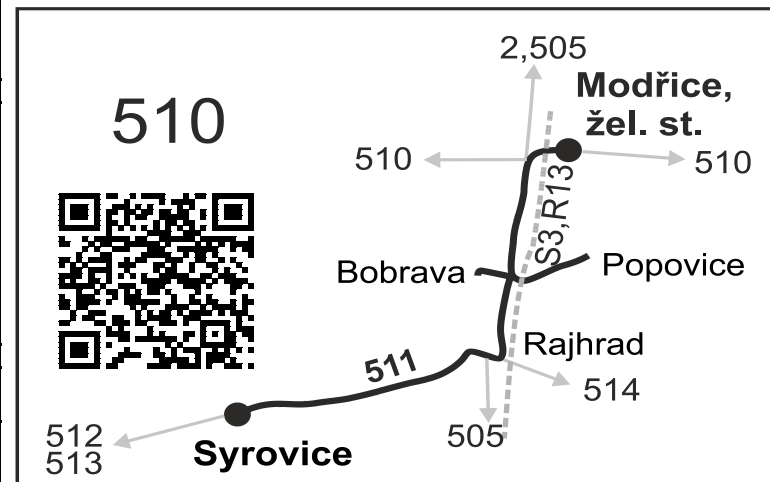

Informace a podněty: 5 4317 4317, www.idsjmk.cz

Platí od 13.12.2020

Linka 728511: Přepravu zajišťuje: ČSAD Brno holding, a.s., Zvonařka 512/2, 60200 Brno (spoje 500 až 508, 512)

vyznačení spojů dočasně zrušených od 4. 1. 2021

Linka 729511: Přepravu zajišťuje: ADOSA a.s., Zastávka 1030, 665 01 Rosice (spoje 2 až 6, 50, 56)

PRACOVNÍ DNY (nejede 31.12.)

Číslo spoje:	500	502	2	56	504	4	512	6	506	50	508
Úsek	✕	✕	✕50	✕50	✕	✕50	✕	✕50	✕	✕	✕
Zóna											
Zastávka											
520 Syrovice			7:35			13:05		14:05			
510 Rajhrad, GEIS (z)			7:37			13:07		14:07			
510 Rajhrad, Stará pošta (z)			7:38			13:08		14:08			
510 Rajhrad, hospic			7:44			13:14		14:14			
510 Rajhrad, žel.st.			7:47	9:28		}		}			
⇒ S3 Žďár nad Sázavou			8:07								
510 Rajhrad, MěU				9:30		13:17		14:17			
510 Popovice, žel.st.				}		13:20		14:20			
510 Popovice, u tratě				}		13:21		14:21			
510 Popovice				}		13:22		14:22			
510 Modřice, Agropodnik				}						15:11	
510 Modřice, uhelné sklady (z)				}						15:12	
510 Modřice, Bobrava, motel	6:16	7:05		}	10:16					}	16:18
510 Modřice, Bobrava, střed	6:18	7:07		}	10:18		13:18	14:18	14:18		
510 Modřice, smyčka	6:24	7:13		9:35	10:24		13:24	14:24	14:24	15:17	16:24
⇒ 2 Brno	6:25	7:15		9:37	10:30		13:25	14:25	14:25	15:20	16:25
510 Modřice, Brněnská (z)	6:25	7:14		9:36	10:25		13:25	14:25	14:25		16:25
510 Modřice, žel.st.	6:27	7:16		9:38	10:27		13:27	14:27	14:27		16:27
⇒ S3 Hustopeče	6:32	7:34					13:34	14:34	14:34		16:34
⇒ S3 Žďár nad Sázavou	6:42				10:42		13:42	14:42	14:42		16:42
⇒ 510 Modřice	6:32	567:17			10:32		13:32	14:32	14:32		16:32

Vysvětlivky:

⇒ spoje navazující na linku 511

(z) zastávka celodenně na znamení

}

Vzhledem ke stavebnímu stavu zastávek nelze garantovat bezbariérový nástup do a výstup z vozidla na všech zastávkách.

✕ jede v pracovních dnech

50 nejede od 23.12. do 31.12., 29.1., od 22.2. do 26.2., 1.4., od 1.7. do 31.8., 27.10. a 29.10.

56 nejede od 23.12. do 31.12. a od 1.7. do 31.8.