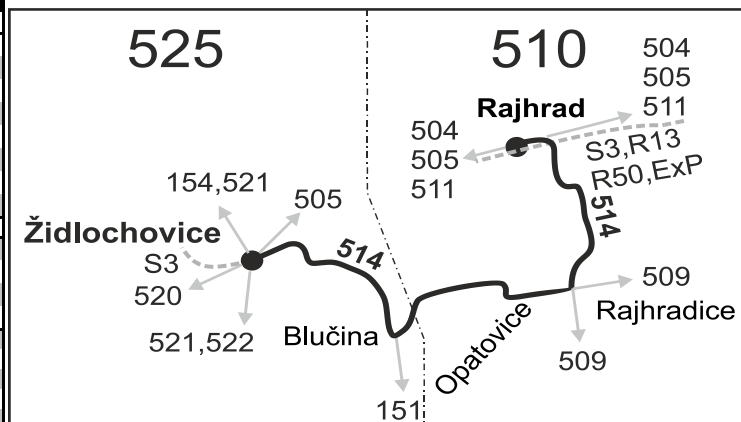

PRACOVNÍ DNY

Usek	Číslo spoje:	40	52
	Židlochovice, aut.st.	×23	×23
525	Židlochovice, sídliště (z)		
525	Blučina, ZD (z)		
525	Blučina, Komenského		
525	Blučina, obch.stř.	21:08	22:08
510	Opatovice	21:12	22:12
510	Rajhradice, ObÚ	21:16	22:16
510	Rajhradice, váha	21:18	22:18
	⇒ 509 Měnín	21:29	
510	Rajhradice, Loučka	21:19	22:19
510	Rajhrad, klášter (z)	21:21	22:21
510	Rajhrad, Městečko	21:22	22:22
510	Rajhrad, žel.st.	21:27	22:27
	⇒ S3 Zďár nad Sázavou	21:36	
	⇒ 504 Pohofelice		
	⇒ 504 Brno		22:27
	⇒ 505 Brno		22:27
	⇒ 505 Židlochovice		22:29

SOBOTA + NEDĚLE

Usek	202	220	222	204	206	208	210	212	214	216	218
	⊕13	⊕17	⊕17	⊕17	⊕17	⊕17	⊕17	⊕17	⊕16	⊕10	⊕10
525	4:31			8:31			12:31		16:31		20:31
525	4:33			8:33			12:33		16:33		20:33
525	4:36			8:36			12:36		16:36		20:36
525	4:37			8:37			12:37		16:37		20:37
525	4:40	5:40	6:40	8:40	10:40	12:40	14:40	16:40	18:40	20:40	21:40
510	4:44	5:44	6:44	8:44	10:44	12:44	14:44	16:44	18:44	20:44	21:44
510	4:48	5:48	6:48	8:48	10:48	12:48	14:48	16:48	18:48	20:48	21:48
	∩	∩	∩	∩	∩	∩	∩	∩	∩	∩	∩
	4:49	5:49	6:49	8:49	10:49	12:49	14:49	16:49	18:49	20:49	21:49
	4:51	5:51	6:51	8:51	10:51	12:51	14:51	16:51	18:51	20:51	21:51
	4:52	5:52	6:52	8:52	10:52	12:52	14:52	16:52	18:52	20:52	21:52
	4:57	5:57	6:57	8:57	10:57	12:57	14:57	16:57	18:57	20:57	21:57
	5:02	6:06	7:06	9:06	11:06	13:06	15:06	17:06	19:06	⊕21:06	⊕22:06
	5:00	6:00	7:00	9:00	11:00	13:00	15:00	17:00	19:00	21:00	21:00
	4:59	5:59	6:59	8:59	10:59	12:59	14:59	16:59	18:59	20:59	

1. **Vysvětlivky:**
2. ⇒ spoje navazující na linku 514
   - (z) zastávka celodenně na znamení
   - ∩ spoj jede po jiné trase
   - × jede v pracovních dnech
   - ⊕ jede v sobotu
   - † jede v neděli a ve státem uznávané svátky
   - 10 nejede 24.12. a 31.12.
   - 12 nejede 24.12., 25.12. a 31.12.

- 13 nejede 25.12., 26.12. a 1.1., jede také 31.12.
- 16 nejede 24.12., jede také 31.12.
- 17 jede také 31.12.
- 19 nejede od 23.12. do 31.12.
- 23 nejede 31.12.
- 50 nejede od 23.12. do 31.12., 29.1., od 22.2. do 26.2., 1.4., od 1.7. do 31.8., 27.10. a 29.10.
- 51 jede od 23.12. do 30.12., 29.1., od 22.2. do 26.2., 1.4., od 1.7. do 31.8., 27.10. a 29.10.
- 56 nejede od 23.12. do 31.12. a od 1.7. do 31.8.