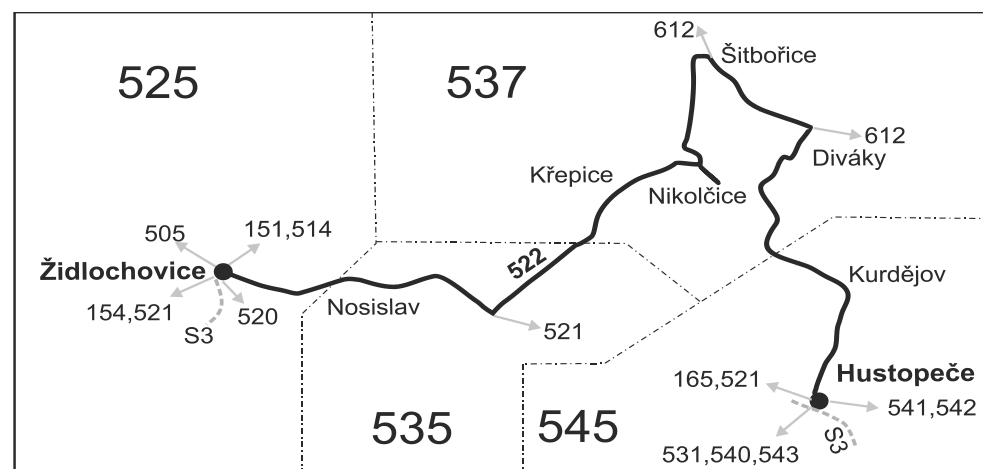

SOBOTA + NEDELE

Úsek	Zóna	Zastávka	300	262	264	266	268	270	272
545	Hustopeče, aut.nádr.		Ⓢ+49 B	Ⓢ+17 R	Ⓢ+17	Ⓢ+17	Ⓢ+17	Ⓢ+16	Ⓢ+10 R
545	Hustopeče, nemocnice		2:01	5:21	7:21	9:21	13:21	17:21	22:21
545	Starovice, rozc.1.0 (z)		2:03	5:24	7:24	9:24	13:24	17:24	22:24
535	Velké Němčice, Nová Ves (z)		2:05	5:27	7:27	9:27	13:27	17:27	22:27
535	Velké Němčice, ZD		2:07	5:29	7:29	9:29	13:29	17:29	22:29
535	Velké Němčice, Brněnská		2:09	5:32	7:32	9:32	13:32	17:32	22:32
535	Velké Němčice, Boudky (z)		2:10	5:34	7:34	9:34	13:34	17:34	22:34
535	Velké Němčice, Boudky (z)		2:11	5:35	7:35	9:35	13:35	17:35	22:35
535	Nosislav, Pod kopcem		2:12	5:36	7:36	9:36	13:36	17:36	22:36
535	Nosislav, Městečko		2:13	5:37	7:37	9:37	13:37	17:37	22:37
535	Nosislav, Kroužek		2:14	5:38	7:38	9:38	13:38	17:38	22:38
525	Židlochovice, nábřeží (z)		2:18	5:42	7:42	9:42	13:42	17:42	22:42
525	Židlochovice, aut.st.		2:21	5:45	7:45	9:45	13:45	17:45	22:45
	⇒ 505 Rajhrad		2:22	5:48					22:48
525	Židlochovice, žel.st.			5:47	7:47	9:47	13:47	17:47	22:47
	⇒ S3 Brno			5:55	7:55	9:54	13:54	17:54	