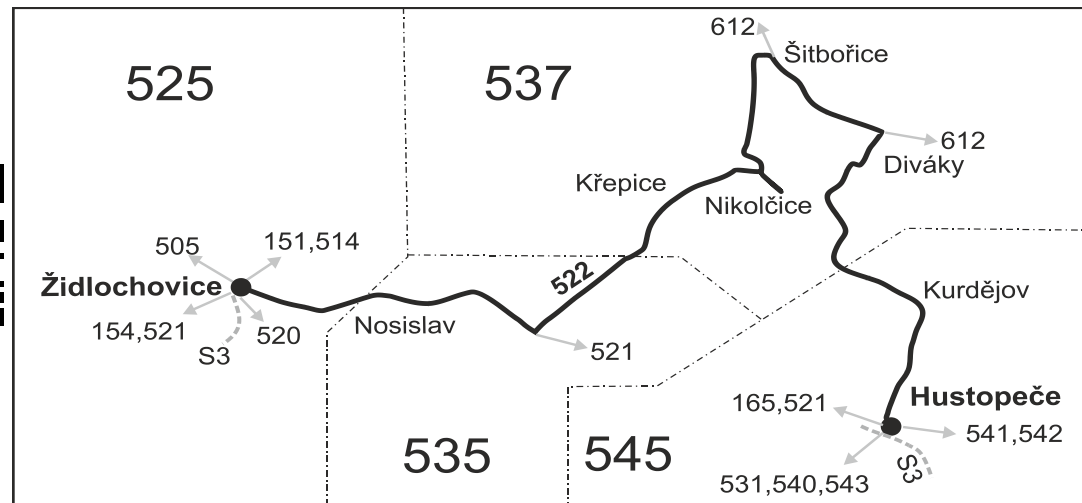

SOBOTA + NEDELE

Číslo spoje:		299	261	263	265	267	269
Úsek	Zóna Zastávka	Ⓢ ⁴⁹ ♿	Ⓢ ¹⁷	Ⓢ ¹⁷	Ⓢ ¹⁷	Ⓢ ¹⁷	Ⓢ ¹⁶
	525 Hrušovany u Brna, žel.st.	1:06					
	525 Hrušovany u Brna, ObÚ	1:07					
	525 Židlochovice, škola	1:09					
	525 Židlochovice, žel.st.		6:10	8:10	10:10	14:10	18:10
	525 Židlochovice, aut.st.	1:11	6:12	8:12	10:12	14:12	18:12
	525 Židlochovice, nábřeží (z)	1:12	6:13	8:13	10:13	14:13	18:13
	535 Nosislav, Kroužek	1:15	6:17	8:17	10:17	14:17	18:17
	535 Nosislav, Městečko	1:16	6:19	8:19	10:19	14:19	18:19
	535 Nosislav, Pod kopcem	1:17	6:20	8:20	10:20	14:20	18:20
	535 Velké Němčice, Boudky (z)	1:18	6:21	8:21	10:21	14:21	18:21
	535 Velké Němčice, Brněnská	1:20	6:23	8:23	10:23	14:23	18:23
	535 Velké Němčice, ZD	1:21	6:24	8:24	10:24	14:24	18:24
	535 Velké Němčice, Nová Ves (z)	1:23	6:27	8:27	10:27	14:27	18:27
	545 Starovice, rozc.1.0 (z)	1:25	6:29	8:29	10:29	14:29	18:29
	545 Hustopeče, nemocnice	1:28	6:32	8:32	10:32	14:32	18:32
	545 Hustopeče, aut.nádr.	1:31	6:35	8:35	10:35	14:35	18:35
	⇒ 543 Šakvice, žel. st.		6:51	8:51	10:51	14:51	18:51