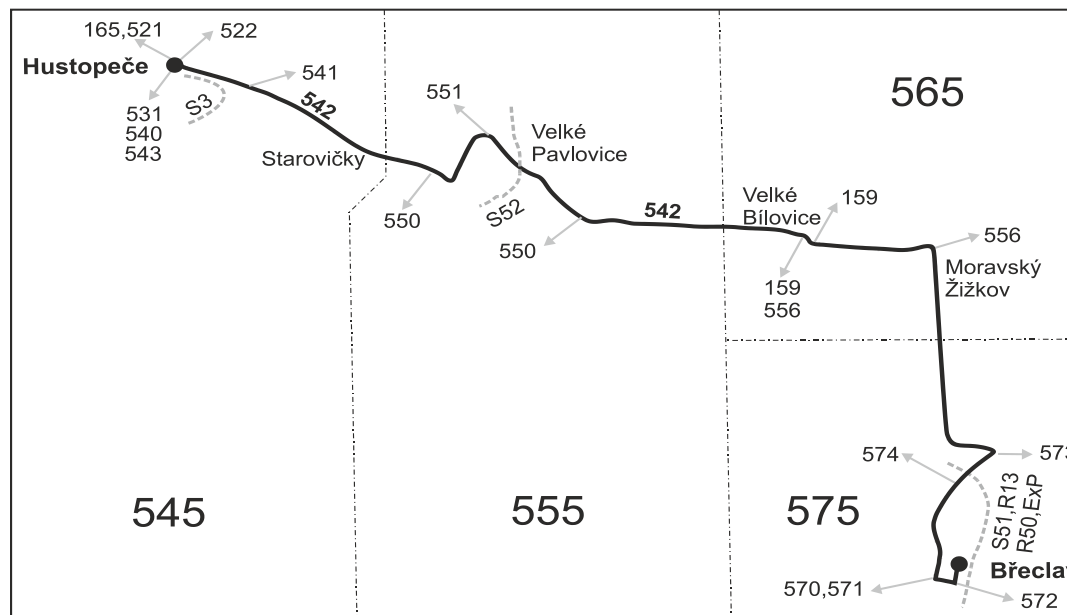

Číslo spoje:		202	204	206	282	210	284	214	
Úsek	Zóna	Zastávka	Ⓢ†17	Ⓢ†17	Ⓢ†17	Ⓢ†17	Ⓢ†16	Ⓢ†16	
	545	Hustopeče, aut.nádr.			9:53		13:53	15:53	17:53
	545	Hustopeče, strojírny (z)			9:55		13:55	15:55	17:55
	545	Starovičky, průmyslová zóna (z)			9:59		13:59	15:59	17:59
	545	Starovičky			10:01		14:01	16:01	18:01
	555	Zaječčí, rozc.1.0 (z)			10:04		14:04	16:04	18:04
	555	Velké Pavlovice, aut.nádr.	4:58	8:08	10:08	12:08	14:08	16:08	18:08
		⇒ 551 Bořetice, Klobouky u Brna			10:09		14:09	16:09	18:09
	555	Rakvice, Trkmanský dvůr (z) odj.	5:04	8:14	10:14	12:14	14:14	16:14	18:14
	565	Velké Bílovice, Svárov	5:08	8:18	10:18	12:18	14:18	16:18	18:18
	565	Velké Bílovice, aut.nádr.	5:10	8:20	10:20	12:20	14:20	16:20	18:20
		⇒ 556 Podivín		8:34		12:34	14:34	16:34	18:34
	565	Velké Bílovice, kovárna	5:12	8:22	10:22	12:22	14:22	16:22	18:22
	565	Velké Bílovice, na konci (z)	5:13	8:23	10:23	12:23	14:23	16:23	18:23
	565	Moravský Žižkov, Bílovska	5:16	8:26	10:26	12:26	14:26	16:26	18:26
	565	Moravský Žižkov, křiž.	5:17	8:27	10:27	12:27	14:27	16:27	18:27
	565	Moravský Žižkov, Benátky	5:18	8:28	10:28	12:28	14:28	16:28	18:28
	565	Moravský Žižkov, Prechov dvůr (z)	5:20	8:30	10:30	12:30	14:30	16:30	18:30
	575	Břeclav, St.Břeclav, křiž.Ladná	5:28	8:38	10:38	12:38	14:38	16:38	18:38
	575	Břeclav, Stará Břeclav, Skopalíkova	5:29	8:39	10:39	12:39	14:39	16:39	18:39
	575	Břeclav, cukrovar	5:31	8:41	10:41	12:41	14:41	16:41	18:41
	575	Břeclav, nám.TGM MěÚ	5:33	8:43	10:43	12:43	14:43	16:43	18:43
	575	Břeclav, aut.nádr.	5:36	8:46	10:46	12:46	14:46	16:46	18:46
		⇒ 572 Lanžhot, Hodonín			10:48	12:48	14:48	16:48	18:48
	575	Břeclav, BORS (z)	5:37						
	575	Břeclav, Pohansko rozc.	5:38						
	575	Břeclav, Gumotex	5:40						

Vysvětlivky:

- ⇒ spoje navazující na linku 542
- (z) zastávka celodenně na znamení
- ♿ spoj s bezbariérově přístupným vozidlem
- Ⓢ jede v sobotu
- † jede v neděli a ve státem uznávané svátky
- **16** nejede 24.12., jede také 31.12.
- **17** jede také 31.12.

Vzhledem ke stavebnímu stavu zastávek nelze garantovat bezbariérový nástup do a výstup z vozidla na všech zastávkách.

Šťastnou cestu s IDS JMK