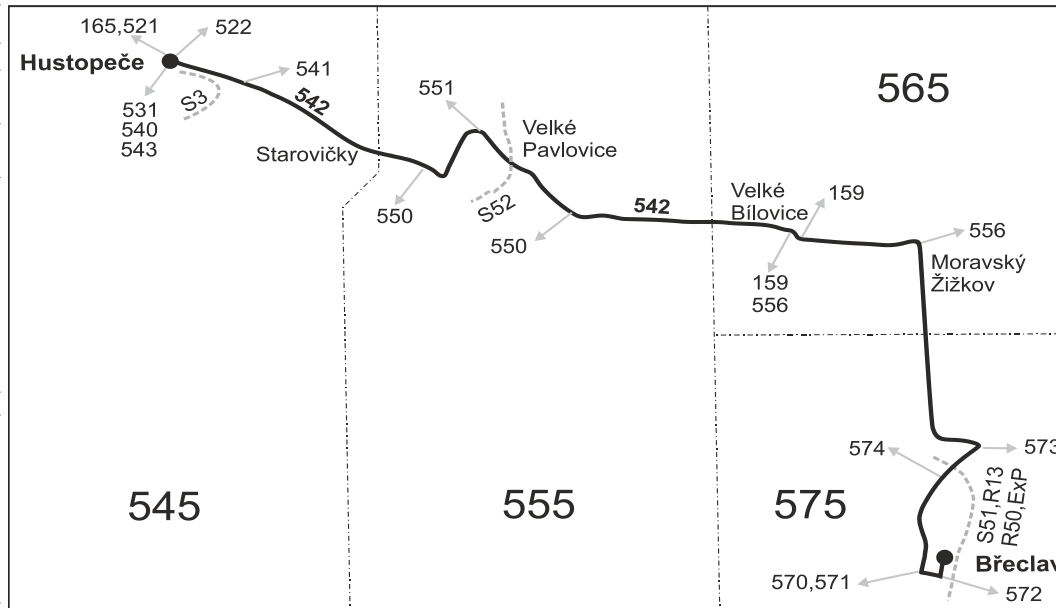

Vysvětlivky:

- ⇒ spoje navazující na linku 542
- (z) zastávka celodenně na znamení
- ♿ spoj s bezbariérově přístupným vozidlem
- Ⓢ jede v sobotu
- † jede v neděli a ve státem uznávané svátky
- 16** nejede 24.12., jede také 31.12.
- 17** jede také 31.12.