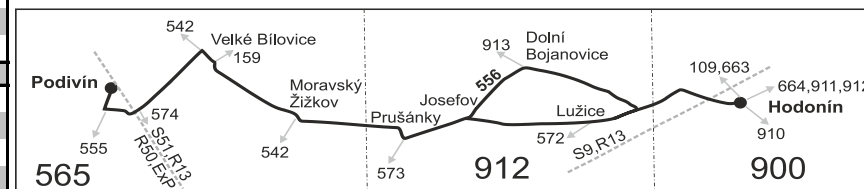

Vysvětlivky:

- ⇒ spoje navazující na linku 556
 - (z) zastávka celodenně na znamení
 - ♿ spoj s bezbariérově přístupným vozidlem
 - Ⓢ jede v sobotu
 - † jede v neděli a ve státem uznávané svátky
 - 27** jede také 2.4., 28.9., 28.10. a 17.11., nejede 3.4.
- Vzhledem ke stavebnímu stavu zastávek nelze garantovat bezbariérový nástup do a výstup z vozidla na všech zastávkách.