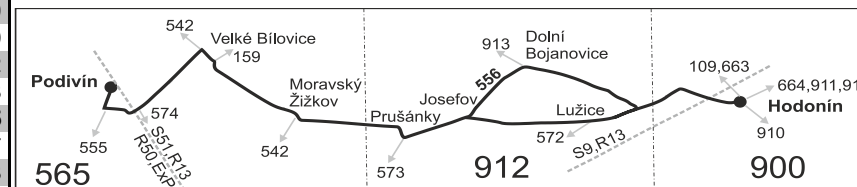

Vysvětlivky:

- ⇒ spoje navazující na linku 556
 - (z) zastávka celodenně na znamení
 - ♿ spoj s bezbariérově přístupným vozidlem
 - Ⓢ jede v sobotu
 - † jede v neděli a ve státem uznávané svátky
- Vzhledem ke stavebnímu stavu zastávek nelze garantovat bezbariérový nástup do a výstup z vozidla na všech zastávkách.