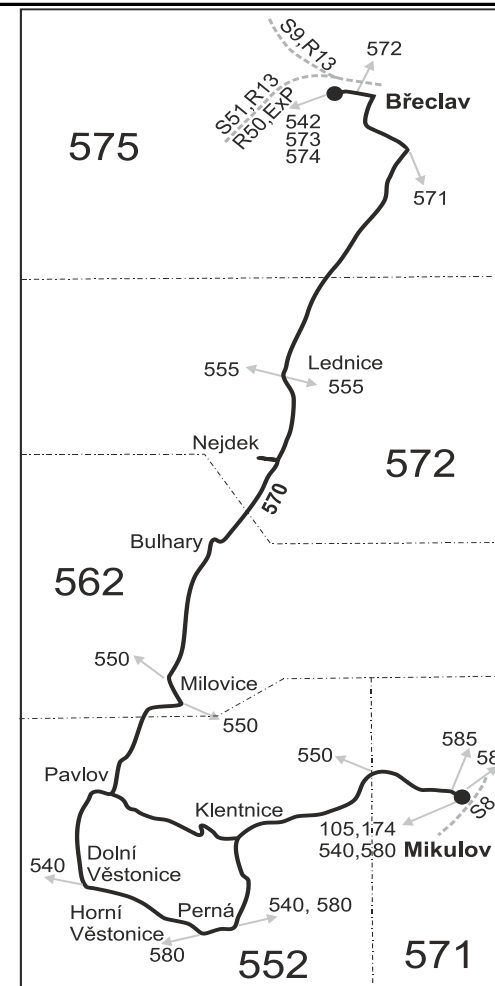

Číslo spoje:		201	203	205	221	215	223	207	225	209	211	111	213	
Úsek	Zóna	201	203	205	221	215	223	207	225	209	211	111	213	
571	Mikulov, žel.st.	4:23		7:33		9:45		11:33		15:33	17:45	19:03	20:33	
571	Mikulov, u parku	4:26		7:36		9:48		11:36		15:36	17:48	19:06	20:36	
571	Mikulov, u pošty	4:28		7:38		9:50		11:38		15:38	17:50	19:08	20:38	
571	Mikulov, Pavlovská	4:29		7:39		9:51		11:39		15:39	17:51	19:09	20:39	
571	Mikulov, kasárna	4:31		7:41		9:53		11:41		15:41	17:53	19:11	20:41	
552	Klentnice, u rybníka	4:36		7:46		9:58		11:46		15:46	17:58	19:16	20:46	
552	Klentnice	4:38		7:48		10:00		11:48		15:48	18:00	19:18	20:48	
552	Klentnice, rozc. (z)	4:39		7:49		10:01		11:49		15:49	18:01	19:19	20:49	
552	Perná	4:42		7:52				11:52		15:52		19:22	20:52	
552	Perná, samota (z)	4:43		7:53				11:53		15:53		19:23	20:53	
552	Horní Věstonice	4:46		7:56				11:56		15:56		19:26	20:56	
552	Dolní Věstonice	4:50		8:00				12:00		16:00		19:30	21:00	
552	Pavlov, rozc.1.0 (z)	4:54		8:04				12:04		16:04		19:34	21:04	
552	Pavlov, R.Gajdoše					10:04					18:04			
552	Pavlov	4:56		8:06		10:06		12:06		16:06	18:06	19:36	21:06	
562	Milovice, rest.	5:01		8:11		10:11		12:11		16:11	18:11	19:41	21:11	
	⇒ 550 Rakvice, V. Pavlovice			8:24				12:24		16:24				
562	Milovice, hájenka (z)	5:04		8:14		10:14		12:14		16:14	18:14	19:44	21:14	
562	Bulhary, u sadu	5:06		8:16		10:16		12:16		16:16	18:16	19:46	21:16	
562	Bulhary, střed	5:08		8:18		10:18		12:18		16:18	18:18	19:48	21:18	
562	Bulhary, školka	5:09		8:19		10:19		12:19		16:19	18:19	19:49	21:19	
562	Bulhary, cihelna (z)	5:12		8:22		10:22		12:22		16:22	18:22	19:52	21:22	
572	Lednice, Nejdek, rozc.1.0 (z)	5:14		8:24		10:24		12:24		16:24	18:24	19:54	21:24	
572	Lednice, skleníky (z)	5:15		8:25		10:25		12:25		16:25	18:25	19:55	21:25	
572	Lednice, hosp.družstvo	5:16		8:26		10:26		12:26		16:26	18:26	19:56	21:26	
572	Lednice, nám.	přij. 5:18		8:28		10:28		12:28		16:28	18:28	19:58	21:28	
	⇒ 555 Valtice	5:33												
	⇒ 555 Podivín			8:32				12:32		16:32	18:32			
572	Lednice, nám.	odj. 5:20	6:20	8:30	9:30			10:30	12:30	14:30	16:30	18:30	20:00	21:30
572	Lednice, škola	5:22	6:22	8:32	9:32			10:32	12:32	14:32	16:32	18:32	20:02	21:32
572	Lednice, Apollo (z)	5:25	6:25	8:35	9:35			10:35	12:35	14:35	16:35	18:35	20:05	21:35
575	Břeclav, Charvátská Nová Ves, Lednická	5:29	6:29	8:39	9:39			10:39	12:39	14:39	16:39	18:39	20:09	21:39
575	Břeclav, Poštorná, Hlavní na konci	5:31	6:31	8:41	9:41			10:41	12:41	14:41	16:41	18:41	20:11	21:41
575	Břeclav, Poštorná, kostel	5:32	6:32	8:42	9:42			10:42	12:42	14:42	16:42	18:42	20:12	21:42
575	Břeclav, Poštorná, Lesní (z)	5:33	6:33	8:43	9:43			10:43	12:43	14:43	16:43	18:43	20:13	21:43
575	Břeclav, nám.TGM kostel	5:34	6:34	8:44	9:44			10:44	12:44	14:44	16:44	18:44	20:14	21:44
575	Břeclav, aut.nádr.	5:38	6:38	8:48	9:48			10:48	12:48	14:48	16:48	18:48	20:18	21:48
	⇒ 572 Lanžhot, Hodonín		6:38					10:48	12:48	14:48	16:48	18:48	20:35	
575	Břeclav, BORS (z)	5:39												
575	Břeclav, Pohansko rozc.	5:40												
575	Břeclav, Gumotex	5:42												

Vysvětlivky:

- ⇒ spoje navazující na linku 570
- ↳ přestup na navazující spoj
- (z) zastávka celodenně na znamení
- ∩ spoj jede po jiné trase
- Ⓢ jede v sobotu
- † jede v neděli a ve státem uznávané svátky

- 10 nejede 24.12. a 31.12.
- 16 nejede 24.12., jede také 31.12.
- 17 jede také 31.12.
- 27 jede také 24.12., 31.12., 2.4., 28.9., 28.10. a 17.11., nejede 26.12., 2.1. a 3.4.
- 70 jede od 7.5. do 3.10.

Šťastnou cestu s IDS JMK

Vzhledem ke stavebnímu stavu zastávek nelze garantovat bezbariérový nástup do a výstup z vozidla na všech zastávkách.