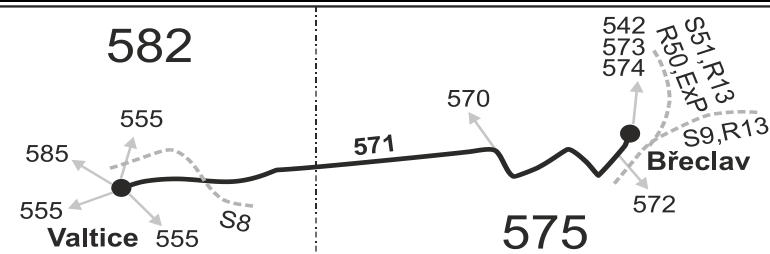

Vysvětlivky:

- ⇒ spoje navazující na linku 571
- (z) zastávka celodenně na znamení
- }
- ✕ jede v pracovních dnech
- **56** nejede od 23.12. do 31.12. a od 1.7. do 31.8.

Vzhledem ke stavebnímu stavu zastávek nelze garantovat bezbariérový nástup do a výstup z vozidla na všech zastávkách.

Šťastnou cestu s IDS JMK