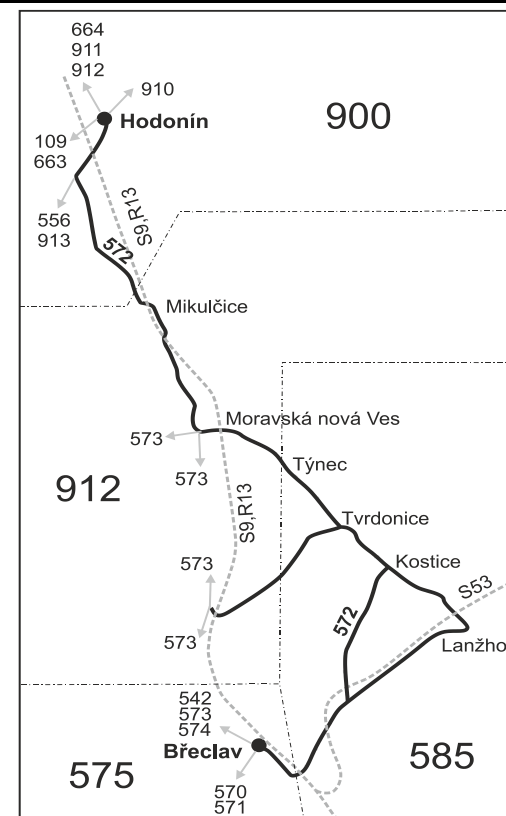

## Vysvětlivky:

- ⇒ spoje navazující na linku 572
- (z) zastávka celodenně na znamení
- } spoj jede po jiné trase
- ⓐ jede v sobotu
- † jede v neděli a ve státem uznávané svátky

- 10 nejede 24.12. a 31.12.
- 16 nejede 24.12., jede také 31.12.
- 17 jede také 31.12.
- 78 jede od 3.7. do 29.8.
- 79 nejede od 3.7. do 29.8., jede také 31.12.

## Vysvětlivky:

- ⇒ spoje navazující na linku 572
- (z) zastávka celodenně na znamení
- }

- 10** nejede 24.12. a 31.12.
- 13** nejede 25.12., 26.12. a 1.1., jede také 31.12.
- 16** nejede 24.12., jede také 31.12.
- 17** jede také 31.12.
- 27** jede také 24.12., 31.12., 2.4., 28.9., 28.10. a 17.11., nejede 26.12., 2.1. a 3.4.
- 74** jede od 27.3. do 31.10.
- 78** jede od 3.7. do 29.8.
- 79** nejede od 3.7. do 29.8., jede také 31.12.