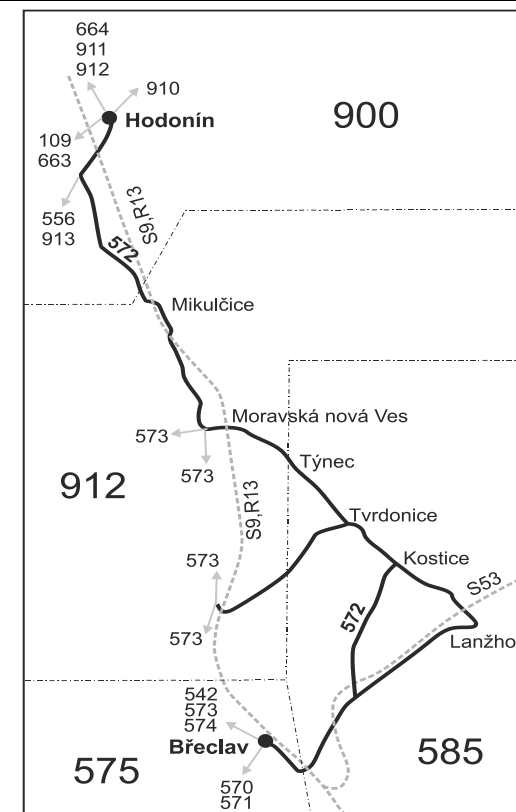

## Vysvětlivky:

- ⇒ spoje navazující na linku 572
- (z) zastávka celodenně na znamení
- } spoj jede po jiné trase
- ⓐ jede v sobotu
- † jede v neděli a ve státem uznávané svátky

- 10 nejede 24.12. a 31.12.
- 16 nejede 24.12., jede také 31.12.
- 17 jede také 31.12.
- 78 jede od 3.7. do 29.8.
- 79 nejede od 3.7. do 29.8., jede také 31.12.