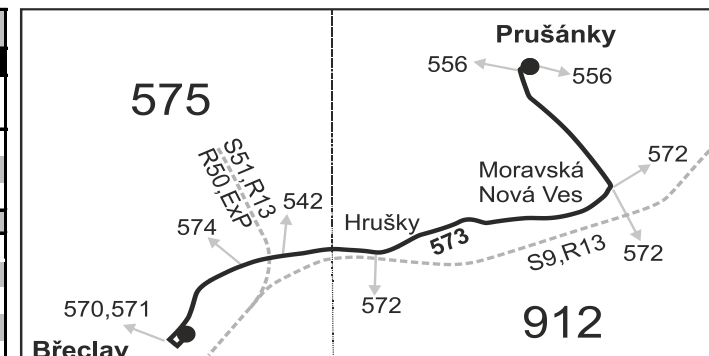

Šťastnou cestu s IDS JMK

573

Prušánky - Moravská Nová Ves - Hrušky - Břeclav

Integrovaný dopravní systém Jihomoravského kraje

Informace a podněty: 5 4317 4317, www.idsjmk.cz

Platí od 1.12.2020

Linka 729573: Přepravu zajišťuje: BORS BUS s.r.o., Bratislavská 2284/26, 690 02 Břeclav (spoje 2 až 12, 42, 44, 72, 92)

Vysvětlivky:

- ⇒ spoje navazující na linku 573
- (z) zastávka celodenně na znamení
- ⌘ spoj s bezbariérově přístupným vozidlem
- ⌘ jede v pracovních dnech
- 50** nejede od 23.12. do 31.12., 29.1., od 22.2. do 26.2., 1.4., od 1.7. do 31.8., 27.10. a 29.10.