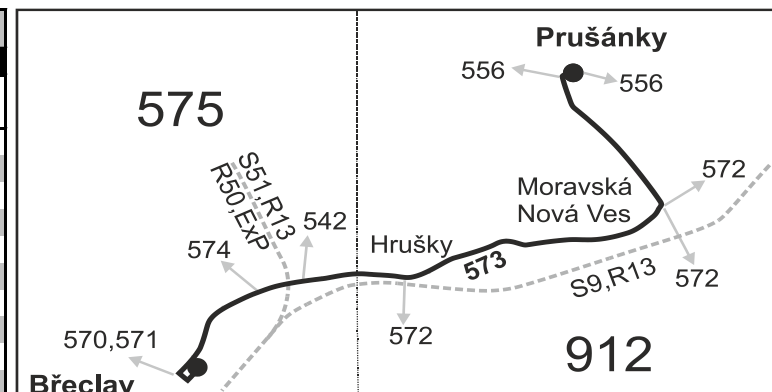

573

Břeclav - Hrušky - Moravská Nová Ves - Prušánky

Integrovaný dopravní systém Jihomoravského kraje

Informace a podněty: 5 4317 4317, www.idsjmk.cz

Platí od 1.12.2020

Linka 729573: Přepravu zajišťuje: BORS BUS s.r.o., Bratislavská 2284/26, 690 02 Břeclav (spoje 1 až 11, 41, 71, 91)

Vysvětlivky:

- ⇒ spoje navazující na linku 573
- (z) zastávka celodenně na znamení
- }
- ♣ spoj s bezbariérově přístupným vozidlem
- ♣ jede v pracovních dnech
- ⁵⁰ nejede od 23.12. do 31.12., 29.1., od 22.2. do 26.2., 1.4., od 1.7. do 31.8., 27.10. a 29.10.
- B z Prušánky, ObÚ pokračuje jako linka 556 do Dolní Bojanovice, dol. zast.