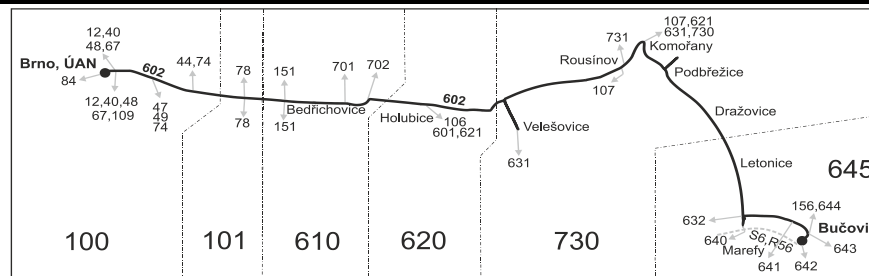

Vysvětlivky:

- ⇒ spoje navazující na linku 602
- (z) zastávka celodenně na znamení
- (o) zastávka od 20 do 5 hodin na znamení
- ♠ spoj s bezbariérově přístupným vozidlem

Šťastnou cestu s IDS JMK

- ⊕ jede v sobotu
- † jede v neděli a ve státem uznávané svátky
- 27 jede také 2.4., 28.9., 28.10. a 17.11., nejede 3.4.
- 69 nejede 2.4., 1.5., 8.5., 28.9., 28.10. a 17.11., jede také 3.4.

- N úsekovou jízdenku nelze vydat
- V z Rousínova pokračuje jako linka 730 do Vyškova

Vzhledem ke stavebnímu stavu zastávek nelze garantovat bezbariérový nástup do a výstup z vozidla na všech zastávkách.

♠ Spoj s možností přepravy jízdních kol mezi zastávkami označenými symbolem jízdního kola v období od 2. 4. do 28. 9. 2021. Počet přepravovaných kol je kapacitně omezen na 20 ks.