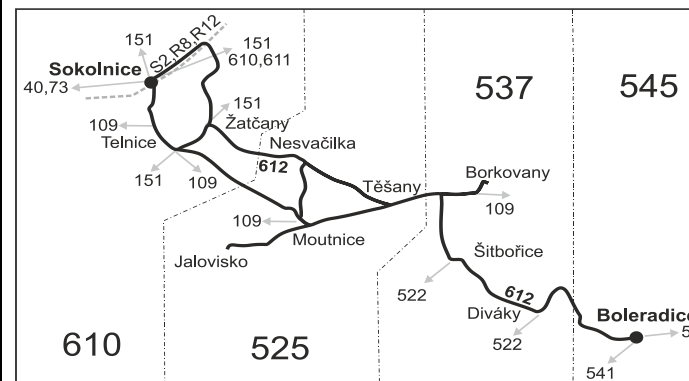

### SOBOTA + NEDELE

Číslo spoje:		102	104	152	106	154	108	156	110	158	
Úsek	Zóna	Zastávka	Ⓢ17	Ⓢ17	Ⓢ17	Ⓢ17	Ⓢ17	Ⓢ17	Ⓢ16	Ⓢ10	
	<b>545 Boleradice</b>		<b>4:17</b>	<b>6:17</b>	<b>7:17</b>	<b>9:17</b>	<b>11:17</b>	<b>13:17</b>	<b>15:17</b>	<b>17:17</b>	<b>19:17</b>
	545 Boleradice, u kříže		4:19	6:19	7:19	9:19	11:19	13:19	15:19	17:19	19:19
	537 Diváky, samota (z)		4:22	6:22	7:22	9:22	11:22	13:22	15:22	17:22	19:22
	537 Diváky, dolní konec		4:23	6:23	7:23	9:23	11:23	13:23	15:23	17:23	19:23
	<b>537 Diváky, ObÚ</b>		<b>4:24</b>	<b>6:24</b>	<b>7:24</b>	<b>9:24</b>	<b>11:24</b>	<b>13:24</b>	<b>15:24</b>	<b>17:24</b>	<b>19:24</b>
	537 Diváky, dílny (z)		4:25	6:25	7:25	9:25	11:25	13:25	15:25	17:25	19:25
	537 Šitbořice, na kopci		4:28	6:28	7:28	9:28	11:28	13:28	15:28	17:28	19:28
	<b>537 Šitbořice, Nikolčická</b>		<b>4:32</b>	<b>6:32</b>	<b>7:32</b>	<b>9:32</b>	<b>11:32</b>	<b>13:32</b>	<b>15:32</b>	<b>17:32</b>	<b>19:32</b>
	<b>525 Těšany</b>		<b>4:37</b>	<b>6:37</b>	<b>7:37</b>	<b>9:37</b>	<b>11:37</b>	<b>13:37</b>	<b>15:37</b>	<b>17:37</b>	<b>19:37</b>
	⇒ 109 Brno		4:37						40 17:50	40 19:53	
	525 Těšany, u váhy (z)		4:38	6:38	7:38	9:38	11:38	13:38	15:38	17:38	19:38
	525 Moutnice, střed		4:41	6:41	7:41	9:41	11:41	13:41	15:41	17:41	19:41
	525 Moutnice, u fary		4:42	6:42	7:42	9:42	11:42	13:42	15:42	17:42	19:42
	<b>525 Nesvačilka</b>		<b>4:47</b>	<b>6:47</b>	<b>7:47</b>	<b>9:47</b>	<b>11:47</b>	<b>13:47</b>	<b>15:47</b>	<b>17:47</b>	<b>19:47</b>
	610 Žatčany, náves		4:53	6:53	7:53	9:53	11:53	13:53	15:53	17:53	19:53
	610 Žatčany, u mlýna		4:55	6:55	7:55	9:55	11:55	13:55	15:55	17:55	19:55
	610 Měnin, rozc. (z)		4:56	6:56	7:56	9:56	11:56	13:56	15:56	17:56	19:56
	610 Telnice		4:58	6:58	7:58	9:58	11:58	13:58	15:58	17:58	19:58
	<b>610 Sokolnice, žel.st.</b>		<b>5:01</b>	<b>7:01</b>	<b>8:01</b>	<b>10:01</b>	<b>12:01</b>	<b>14:01</b>	<b>16:01</b>	<b>18:01</b>	<b>20:01</b>
	⇒ 40 Brno, Hlavní nádraží			7:12	8:12	10:12	12:12	14:12	16:12	18:12	20:15
	⇒ N95 Brno, Hlavní nádraží		5:01								
	⇒ S2 Brno		13 5:09	7:10	8:10	10:10	12:10	14:10	16:10	18:10	20:10