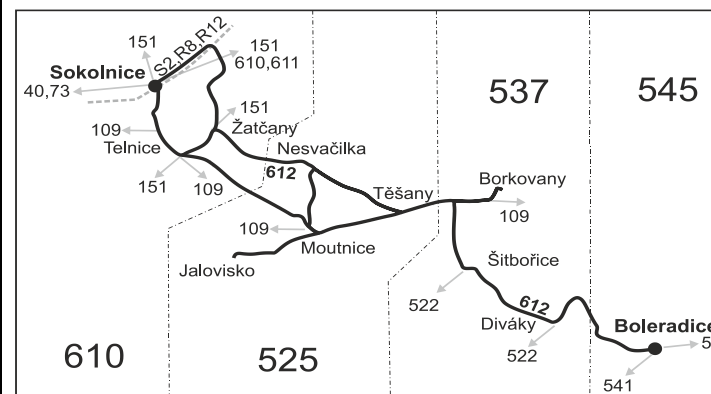

Číslo spoje:		101	103	151	105	153	107	155	109	157	
Úsek	Zóna	Zastávka	Ⓞ†17	Ⓞ†17	Ⓞ†17	Ⓞ†17	Ⓞ†17	Ⓞ†17	Ⓞ†16	Ⓞ†10	
				♿		♿		♿		♿	
	610	Sokolnice, žel.st.	5:26	7:26	9:26	11:26	13:26	15:26	17:26	19:26	23:06
	610	Telnice	5:29	7:29	9:29	11:29	13:29	15:29	17:29	19:29	23:09
	610	Měnin, rozc. (z)	5:31	7:31	9:31	11:31	13:31	15:31	17:31	19:31	23:11
	610	Žatčany, u mlýna	5:32	7:32	9:32	11:32	13:32	15:32	17:32	19:32	23:12
	610	Žatčany, náves	5:34	7:34	9:34	11:34	13:34	15:34	17:34	19:34	23:14
	525	Nesvačilka	5:39	7:39	9:39	11:39	13:39	15:39	17:39	19:39	23:19
	525	Moutnice, u fary	5:44	7:44	9:44	11:44	13:44	15:44	17:44	19:44	23:24
	525	Moutnice, střed	5:45	7:45	9:45	11:45	13:45	15:45	17:45	19:45	23:25
	525	Těšany, u váhy (z)	5:47	7:47	9:47	11:47	13:47	15:47	17:47	19:47	23:27
	525	Těšany	5:49	7:49	9:49	11:49	13:49	15:49	17:49	19:49	23:29
		⇒ 109 Klobouky u Brna (-Hodonín)		7:49	9:49	11:49	13:49	15:49	17:49	19:49	23:29
	537	Šitbořice, Nikolčická	5:54	7:54	9:54	11:54	13:54	15:54	17:54	19:54	23:34
	537	Šitbořice, Nikolčická	5:54	7:54	9:54	11:54	13:54	15:54	17:54	19:54	23:37
	537	Šitbořice, na kopci	5:56	7:56	9:56	11:56	13:56	15:56	17:56	19:56	23:39
	537	Diváky, dílny (z)	5:59	7:59	9:59	11:59	13:59	15:59	17:59	19:59	23:42
	537	Diváky, ObÚ	6:01	8:01	10:01	12:01	14:01	16:01	18:01	20:01	23:44
	537	Diváky, dolní konec	6:02	8:02	10:02	12:02	14:02	16:02	18:02	20:02	23:45
	537	Diváky, samota (z)	6:03	8:03	10:03	12:03	14:03	16:03	18:03	20:03	23:46
	545	Boleradice, u kříže	6:06	8:06	10:06	12:06	14:06	16:06	18:06	20:06	23:49
	545	Boleradice	6:08	8:08	10:08	12:08	14:08	16:08	18:08	20:08	23:51
		⇒ 541 Hustopeče				12:17					

Vysvětlivky:

⇒ spoje navazující na linku 612

(z) zastávka celodenně na znamení

♿ spoj s bezbariérově přístupným vozidlem

Ⓞ jede v sobotu

† jede v neděli a ve státem uznávané svátky

Vzhledem ke stavebnímu stavu zastávek nelze garantovat bezbariérový nástup do a výstup z vozidla na všech zastávkách.

10 nejede 24.12. a 31.12.

16 nejede 24.12., jede také 31.12.

17 jede také 31.12.

40 nejede od 24.12. do 2.1. a od 3.7. do 29.8.

Šťastnou cestu s IDS JMK